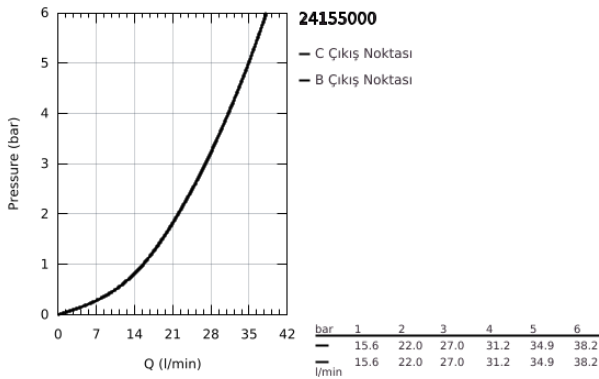

24 155 000 GROHTHERM CUBE ÇİFT YÖNLÜ ANKASTRE TERMOSTATİK BANYO BATARYASI

ÜRÜN AÇIKLAMASI

- Renk: krom
- montaj için GROHE Rapido Smartbox iç gövde 35 604
- GROHE TurboStat ile sabit sıcaklık
- GROHE LongLife kaplama
- GROHE FastFixation rozet (gizli montaj ve sabitleme vidaları)
- metal rozeti, 6° sağa sola ayarlanabilir
- banyo ve duş sembolü
- GROHE SafeStop 38°C'de sabitlenebilir sıcaklık
- GROHE SafeStop Plus; ilave 43°C veya 46°C'ye kadar sabitleyici ısı ayarı
- iki çıkış için yön değiştirici rozet ve sızdırmazlık contası
- without roughing-in set 35 600/35 604 (please order separately)
- akış performansı: çıkış B = 27 l/min çıkış C = 30 l/min

24 155 000 GROHTHERM CUBE ÇİFT YÖNLÜ ANKASTRE TERMOSTATİK BANYO BATARYASI

YEDEK PARÇALAR, Ocak 2018 – Haziran 2021

- 1: sıcaklık kontrolü kolu (Sipariş no. 49091000)
- 2: Montaj plakası (Sipariş no. 49080000)
- 3: Rozet (Sipariş no. 49103000)
- 4: kapatma valfi aquadimmer (Sipariş no. 49092000)
- 5: Aquadimmer (Sipariş no. 49084000)
- 6: Termostatik kompakt kartuş 3/4 (Sipariş no. 49028000)
- 7: Çek-valf (Sipariş no. 49085000)
- 8: conta (Sipariş no. 48360000)
- 9: GROHE TurboStat kartuş 3/4* (Sipariş no. 49003000)*
- 10: Soket anahtarı (Sipariş no. 49059000)*
- 11: Su akışı engelleyici (Sipariş no. 1405300M)*
- 12: Universal çift çıkışlı termostat uzantısı, 25 mm (Sipariş no. 14058000)*