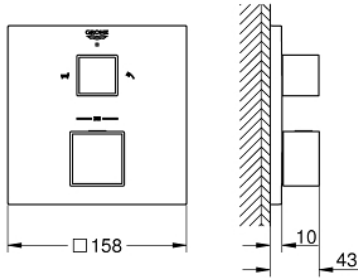

24 155 000 GROHTHERM CUBE ÇİFT YÖNLÜ ANKASTRE TERMOSTATİK BANYO BATARYASI

ÜRÜN AÇIKLAMASI

- Renk: krom
- montaj için GROHE Rapido Smartbox iç gövde 35 604
- GROHE TurboStat ile sabit sıcaklık
- GROHE LongLife kaplama
- GROHE FastFixation rozet (gizli montaj ve sabitleme vidaları)
- metal rozeti, 6° sağa sola ayarlanabilir
- banyo ve duş sembolü
- GROHE SafeStop 38°C'de sabitlenebilir sıcaklık
- GROHE SafeStop Plus; ilave 43°C veya 46°C'ye kadar sabitleyici ısı ayarı
- iki çıkış için yön değiştirici rozet ve sızdırmazlık contası
- without roughing-in set 35 600/35 604 (please order separately)
- akış performansı: çıkış B = 27 l/min çıkış C = 30 l/min

24 155 000 GROHTHERM CUBE ÇİFT YÖNLÜ ANKASTRE TERMOSTATİK BANYO BATARYASI

YEDEK PARÇALAR, Ocak 2018 – Haziran 2021

- 1: sıcaklık kontrolü kolu (Sipariş no. 49091000)
- 2: Montaj plakası (Sipariş no. 49080000)
- 3: Rozet (Sipariş no. 49103000)
- 4: kapatma valfi aquadimmer (Sipariş no. 49092000)
- 5: Aquadimmer (Sipariş no. 49084000)
- 6: Termostatik kompakt kartuş 3/4 (Sipariş no. 49028000)
- 7: Çek-valf (Sipariş no. 49085000)
- 8: conta (Sipariş no. 48360000)
- 9: GROHE TurboStat kartuş 3/4* (Sipariş no. 49003000)*
- 10: Soket anahtarı (Sipariş no. 49059000)*
- 11: Su akışı engelleyici (Sipariş no. 1405300M)*
- 12: Universal çift çıkışlı termostat uzantısı, 25 mm (Sipariş no. 14058000)*