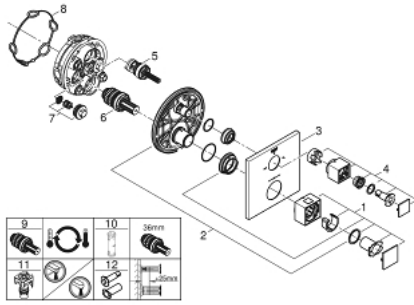

24 155 000 GROHTHERM CUBE ÇİFT YÖNLÜ ANKASTRE TERMOSTATİK BANYO BATARYASI

ÜRÜN AÇIKLAMASI

- Renk: krom
- montaj için GROHE Rapido Smartbox iç gövde 35 604
- GROHE TurboStat ile sabit sıcaklık
- GROHE LongLife kaplama
- GROHE FastFixation rozet (gizli montaj ve sabitleme vidaları)
- metal rozeti, 6° sağa sola ayarlanabilir
- banyo ve duş sembolü
- GROHE SafeStop 38°C'de sabitlenebilir sıcaklık
- GROHE SafeStop Plus; ilave 43°C veya 46°C'ye kadar sabitleyici ısı ayarı
- iki çıkış için yön değiştirici rozet ve sızdırmazlık contası
- without roughing-in set 35 600/35 604 (please order separately)
- akış performansı: çıkış B = 27 l/min çıkış C = 30 l/min

24 155 000 GROHTHERM CUBE ÇİFT YÖNLÜ ANKASTRE TERMOSTATİK BANYO BATARYASI

YEDEK PARÇALAR, Ocak 2018 – Haziran 2021

- 1: sıcaklık kontrolü kolu (Sipariş no. 49091000)
- 2: Montaj plakası (Sipariş no. 49080000)
- 3: Rozet (Sipariş no. 49103000)
- 4: kapatma valfi aquadimmer (Sipariş no. 49092000)
- 5: Aquadimmer (Sipariş no. 49084000)
- 6: Termostatik kompakt kartuş 3/4 (Sipariş no. 49028000)
- 7: Çek-valf (Sipariş no. 49085000)
- 8: conta (Sipariş no. 48360000)
- 9: GROHE TurboStat kartuş 3/4* (Sipariş no. 49003000)*
- 10: Soket anahtarı (Sipariş no. 49059000)*
- 11: Su akışı engelleyici (Sipariş no. 1405300M)*
- 12: Universal çift çıkışlı termostat uzantısı, 25 mm (Sipariş no. 14058000)*