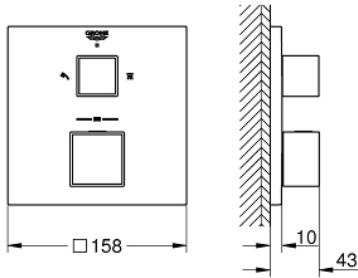

24 154 DC0 GROHTHERM CUBE TERMOSTATİK BANYO/DUŞ BATARYASI

ÜRÜN AÇIKLAMASI

- Renk: paslanmaz çelik
- montaj için GROHE Rapido Smartbox iç gövde 35 604
- GROHE TurboStat ile sabit sıcaklık
- GROHE LongLife kaplama
- GROHE FastFixation rozet (gizli montaj ve sabitleme vidaları)
- metal rozeti, 6° sağa sola ayarlanabilir
- tepe ve el duşu için yön gösterici ikon
- GROHE SafeStop 38°C'de sabitlenebilir sıcaklık
- GROHE SafeStop Plus; ilave 43°C veya 46°C'ye kadar sabitleyici ısı ayarı
- iki çıkış için yön değiştirici rozet ve sızdırmazlık contası
- without roughing-in set 35 600/35 604 (please order separately)
- akış performansı: çıkış B = 27 l/min çıkış C = 30 l/min

24 154 DC0 GROHTHERM CUBE TERMOSTATİK BANYO/DUŞ BATARYASI

YEDEK PARÇALAR, Ocak 2019 – Haziran 2021

- 1: sıcaklık kontrolü kolu (Sipariş no. 49091DC0)
 - 2: Montaj plakası (Sipariş no. 49080000)
 - 3: Rozet (Sipariş no. 49102DC0)
 - 4: kapatma valfi aquadimmer (Sipariş no. 49092DC0)
 - 5: Aquadimmer (Sipariş no. 49084000)
 - 6: Termostatik kompakt kartuş 3/4" (Sipariş no. 49028000)
 - 7: Çek-valf (Sipariş no. 49085000)
 - 8: conta (Sipariş no. 48360000)
 - 9: GROHE TurboStat kartuş 3/4" (Sipariş no. 49003000)*
 - 10: Soket anahtarı (Sipariş no. 49059000)*
 - 11: Su akışı engelleyici (Sipariş no. 1405300M)*
 - 12: Universal çift çıkışlı termostat uzantısı, 25 mm (Sipariş no. 14058000)*
- *Özel aksesuarlar