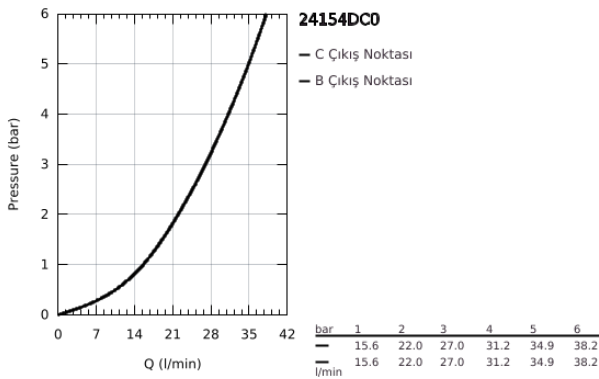

24 154 DC0 GROHTHERM CUBE TERMOSTATİK BANYO/DUŞ BATARYASI

ÜRÜN AÇIKLAMASI

- Renk: paslanmaz çelik
- montaj için GROHE Rapido Smartbox iç gövde 35 604
- GROHE TurboStat ile sabit sıcaklık
- GROHE LongLife kaplama
- GROHE FastFixation rozet (gizli montaj ve sabitleme vidaları)
- metal rozeti, 6° sağa sola ayarlanabilir
- tepe ve el duşu için yön gösterici ikon
- GROHE SafeStop 38°C'de sabitlenebilir sıcaklık
- GROHE SafeStop Plus; ilave 43°C veya 46°C'ye kadar sabitleyici ısı ayarı
- iki çıkış için yön değiştirici rozet ve sızdırmazlık contası
- without roughing-in set 35 600/35 604 (please order separately)
- akış performansı: çıkış B = 27 l/min çıkış C = 30 l/min

24 154 DC0 GROHTHERM CUBE TERMOSTATİK BANYO/DUŞ BATARYASI

YEDEK PARÇALAR, Ocak 2019 – Haziran 2021

- 1: sıcaklık kontrolü kolu (Sipariş no. 49091DC0)
 - 2: Montaj plakası (Sipariş no. 49080000)
 - 3: Rozet (Sipariş no. 49102DC0)
 - 4: kapatma valfi aquadimmer (Sipariş no. 49092DC0)
 - 5: Aquadimmer (Sipariş no. 49084000)
 - 6: Termostatik kompakt kartuş 3/4" (Sipariş no. 49028000)
 - 7: Çek-valf (Sipariş no. 49085000)
 - 8: conta (Sipariş no. 48360000)
 - 9: GROHE TurboStat kartuş 3/4" (Sipariş no. 49003000)*
 - 10: Soket anahtarı (Sipariş no. 49059000)*
 - 11: Su akışı engelleyici (Sipariş no. 1405300M)*
 - 12: Universal çift çıkışlı termostat uzantısı, 25 mm (Sipariş no. 14058000)*
- *Özel aksesuarlar