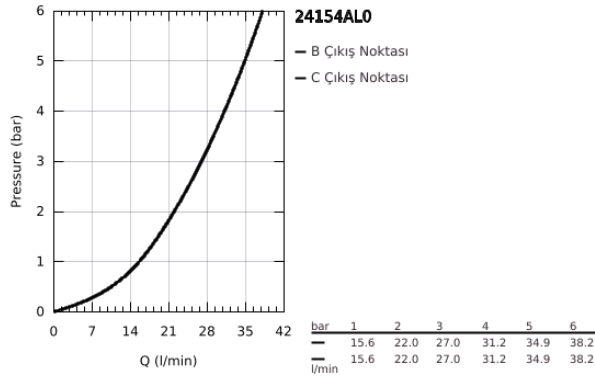

### ÜRÜN AÇIKLAMASI

- Renk: brushed hard graphite
- montaj için GROHE Rapido Smartbox iç gövde 35 604
- GROHE TurboStat ile sabit sıcaklık
- GROHE LongLife kaplama
- GROHE FastFixation rozet (gizli montaj ve sabitleme vidaları)
- metal rozeti, 6° sağa sola ayarlanabilir
- tepe ve el duşu için yön gösterici ikon
- GROHE SafeStop 38°C'de sabitlenebilir sıcaklık
- <strong>GROHE SafeStop Plus</strong>; ilave 43°C veya 46°C'ye kadar sabitleyici ısı ayarı
- iki çıkış için yön değiştirici rozet ve sızdırmazlık contası
- without roughing-in set 35 600/35 604 (please order separately)
- akış performansı: çıkış B = 27 l/min çıkış C = 30 l/min