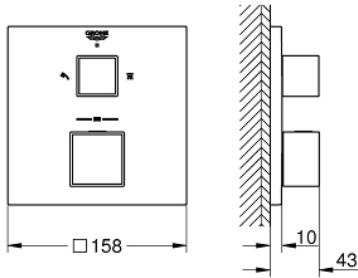

### ÜRÜN AÇIKLAMASI

- Renk: brushed hard graphite
- montaj için GROHE Rapido Smartbox iç gövde 35 604
- GROHE TurboStat ile sabit sıcaklık
- GROHE LongLife kaplama
- GROHE FastFixation rozet (gizli montaj ve sabitleme vidaları)
- metal rozeti, 6° sağa sola ayarlanabilir
- tepe ve el duşu için yön gösterici ikon
- GROHE SafeStop 38°C'de sabitlenebilir sıcaklık
- <strong>GROHE SafeStop Plus</strong>; ilave 43°C veya 46°C'ye kadar sabitleyici ısı ayarı
- iki çıkış için yön değiştirici rozet ve sızdırmazlık contası
- without roughing-in set 35 600/35 604 (please order separately)
- akış performansı: çıkış B = 27 l/min çıkış C = 30 l/min