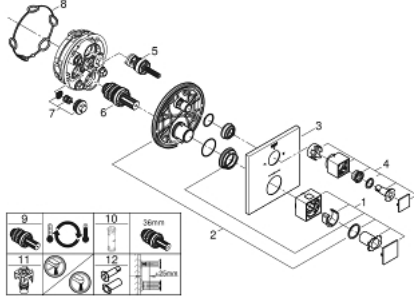

### ÜRÜN AÇIKLAMASI

- Renk: brushed hard graphite
- montaj için GROHE Rapido Smartbox iç gövde 35 604
- GROHE TurboStat ile sabit sıcaklık
- GROHE LongLife kaplama
- GROHE FastFixation rozet (gizli montaj ve sabitleme vidaları)
- metal rozeti, 6° sağa sola ayarlanabilir
- tepe ve el duşu için yön gösterici ikon
- GROHE SafeStop 38°C'de sabitlenebilir sıcaklık
- <strong>GROHE SafeStop Plus</strong>; ilave 43°C veya 46°C'ye kadar sabitleyici ısı ayarı
- iki çıkış için yön değiştirici rozet ve sızdırmazlık contası
- without roughing-in set 35 600/35 604 (please order separately)
- akış performansı: çıkış B = 27 l/min çıkış C = 30 l/min

### YEDEK PARÇALAR, Mart 2019 – Haziran 2021

- 1: sıcaklık kontrolü kolu (Sipariş no. 49091AL0)
  - 2: Montaj plakası (Sipariş no. 49080000)
  - 3: Rozet (Sipariş no. 49102AL0)
  - 4: kapatma valfi aquadimmer (Sipariş no. 49092AL0)
  - 5: Aquadimmer (Sipariş no. 49084000)
  - 6: Termostatik kompakt kartuş 3/4 (Sipariş no. 49028000)
  - 7: Çek-valf (Sipariş no. 49085000)
  - 8: conta (Sipariş no. 48360000)
  - 9: GROHE TurboStat kartuş 3/4" (Sipariş no. 49003000)\*
  - 10: Soket anahtarı (Sipariş no. 49059000)\*
  - 11: Su akışı engelleyici (Sipariş no. 1405300M)\*
  - 12: Universal çift çıkışlı termostat uzantısı, 25 mm (Sipariş no. 14058000)\*
- \*Özel aksesuarlar