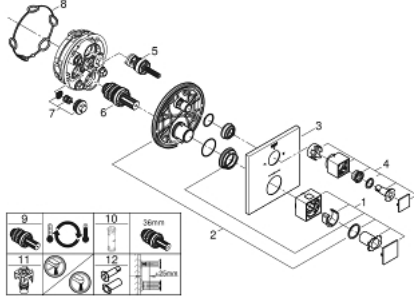

### ÜRÜN AÇIKLAMASI

- Renk: krom
- montaj için GROHE Rapido Smartbox iç gövde 35 604
- GROHE TurboStat ile sabit sıcaklık
- GROHE LongLife kaplama
- GROHE FastFixation rozet (gizli montaj ve sabitleme vidaları)
- metal rozeti, 6° sağa sola ayarlanabilir
- tepe ve el duşu için yön gösterici ikon
- GROHE SafeStop 38°C'de sabitlenebilir sıcaklık
- <strong>GROHE SafeStop Plus</strong>; ilave 43°C veya 46°C'ye kadar sabitleyici ısı ayarı
- iki çıkış için yön değiştirici rozet ve sızdırmazlık contası
- without roughing-in set 35 600/35 604 (please order separately)
- akış performansı: çıkış B = 27 l/min çıkış C = 30 l/min

### YEDEK PARÇALAR, Ocak 2018 – Haziran 2021

- 1: sıcaklık kontrolü kolu (Sipariş no. 49091000)
  - 2: Montaj plakası (Sipariş no. 49080000)
  - 3: Rozet (Sipariş no. 49102000)
  - 4: kapatma valfi aquadimmer (Sipariş no. 49092000)
  - 5: Aquadimmer (Sipariş no. 49084000)
  - 6: Termostatik kompakt kartuş 3/4" (Sipariş no. 49028000)
  - 7: Çek-valf (Sipariş no. 49085000)
  - 8: conta (Sipariş no. 48360000)
  - 9: GROHE TurboStat kartuş 3/4" (Sipariş no. 49003000)\*
  - 10: Soket anahtarı (Sipariş no. 49059000)\*
  - 11: Su akışı engelleyici (Sipariş no. 1405300M)\*
  - 12: Universal çift çıkışlı termostat uzantısı, 25 mm (Sipariş no. 14058000)\*
- \*Özel aksesuarlar