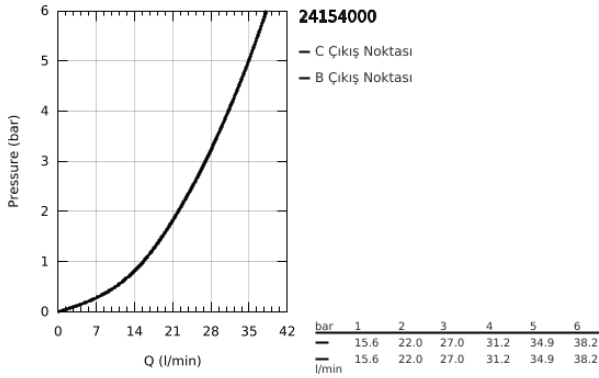

### ÜRÜN AÇIKLAMASI

- Renk: krom
- montaj için GROHE Rapido Smartbox iç gövde 35 604
- GROHE TurboStat ile sabit sıcaklık
- GROHE LongLife kaplama
- GROHE FastFixation rozet (gizli montaj ve sabitleme vidaları)
- metal rozeti, 6° sağa sola ayarlanabilir
- tepe ve el duşu için yön gösterici ikon
- GROHE SafeStop 38°C'de sabitlenebilir sıcaklık
- <strong>GROHE SafeStop Plus</strong>; ilave 43°C veya 46°C'ye kadar sabitleyici ısı ayarı
- iki çıkış için yön değiştirici rozet ve sızdırmazlık contası
- without roughing-in set 35 600/35 604 (please order separately)
- akış performansı: çıkış B = 27 l/min çıkış C = 30 l/min