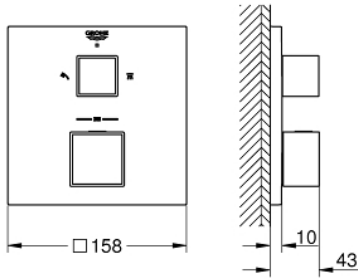

### ÜRÜN AÇIKLAMASI

- Renk: krom
- montaj için GROHE Rapido Smartbox iç gövde 35 604
- GROHE TurboStat ile sabit sıcaklık
- GROHE LongLife kaplama
- GROHE FastFixation rozet (gizli montaj ve sabitleme vidaları)
- metal rozeti, 6° sağa sola ayarlanabilir
- tepe ve el duşu için yön gösterici ikon
- GROHE SafeStop 38°C'de sabitlenebilir sıcaklık
- <strong>GROHE SafeStop Plus</strong>; ilave 43°C veya 46°C'ye kadar sabitleyici ısı ayarı
- iki çıkış için yön değiştirici rozet ve sızdırmazlık contası
- without roughing-in set 35 600/35 604 (please order separately)
- akış performansı: çıkış B = 27 l/min çıkış C = 30 l/min