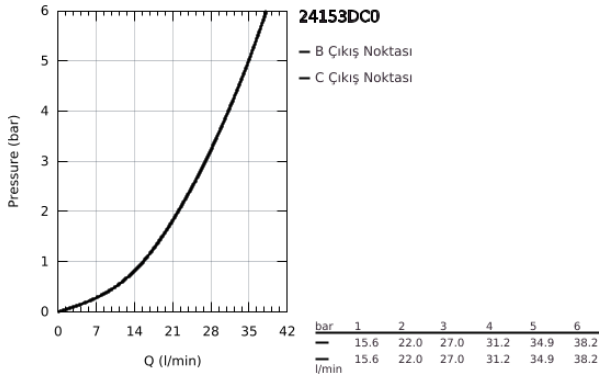

### ÜRÜN AÇIKLAMASI

- Renk: paslanmaz çelik
- montaj için GROHE Rapido Smartbox iç gövde 35 604
- GROHE TurboStat ile sabit sıcaklık
- GROHE LongLife kaplama
- GROHE FastFixation rozet (gizli montaj ve sabitleme vidaları)
- metal rozeti, 6° sağa sola ayarlanabilir
- GROHE SafeStop 38°C'de sabitlenebilir sıcaklık
- <strong>GROHE SafeStop Plus</strong>; ilave 43°C veya 46°C'ye kadar sabitleyici ısı ayarı
- entegre çek valf ve filtre
- seramik stop valf, 120°
- without roughing-in set 35 600/35 604 (please order separately)
- akış performansı: çıkış B = 27 l/min çıkış C = 30 l/min