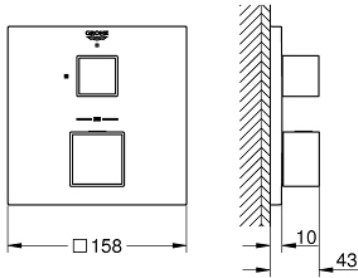

### ÜRÜN AÇIKLAMASI

- Renk: paslanmaz çelik
- montaj için GROHE Rapido Smartbox iç gövde 35 604
- GROHE TurboStat ile sabit sıcaklık
- GROHE LongLife kaplama
- GROHE FastFixation rozet (gizli montaj ve sabitleme vidaları)
- metal rozeti, 6° sağa sola ayarlanabilir
- GROHE SafeStop 38°C'de sabitlenebilir sıcaklık
- <strong>GROHE SafeStop Plus</strong>; ilave 43°C veya 46°C'ye kadar sabitleyici ısı ayarı
- entegre çek valf ve filtre
- seramik stop valf, 120°
- without roughing-in set 35 600/35 604 (please order separately)
- akış performansı: çıkış B = 27 l/min çıkış C = 30 l/min