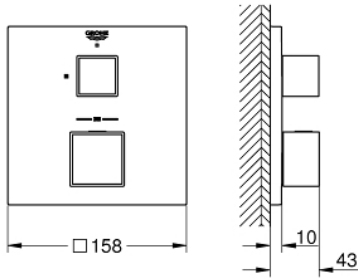

24 153 AL0 GROHTHERM CUBE ANKASTRE TERMOSTATİK BANYO BATARYASI

ÜRÜN AÇIKLAMASI

- Renk: brushed hard graphite
- montaj için GROHE Rapido Smartbox iç gövde 35 604
- GROHE TurboStat ile sabit sıcaklık
- GROHE LongLife kaplama
- GROHE FastFixation rozet (gizli montaj ve sabitleme vidaları)
- metal rozeti, 6° sağa sola ayarlanabilir
- GROHE SafeStop 38°C'de sabitlenebilir sıcaklık
- GROHE SafeStop Plus; ilave 43°C veya 46°C'ye kadar sabitleyici ısı ayarı
- entegre çek valf ve filtre
- seramik stop valf, 120°
- without roughing-in set 35 600/35 604 (please order separately)
- akış performansı: çıkış B = 27 l/min çıkış C = 30 l/min

24 153 AL0 GROHTHERM CUBE ANKASTRE TERMOSTATİK BANYO BATARYASI

YEDEK PARÇALAR, Mart 2019 – Haziran 2021

- 1: sıcaklık kontrolü kolu (Sipariş no. 49091AL0)
 - 2: Montaj plakası (Sipariş no. 49080000)
 - 3: Rozet (Sipariş no. 49109AL0)
 - 4: kapatma valfi aquadimmer (Sipariş no. 49092AL0)
 - 5: Aquadimmer (Sipariş no. 49084000)
 - 6: Termostatik kompakt kartuş 3/4" (Sipariş no. 49028000)
 - 7: Çek-valf (Sipariş no. 49085000)
 - 8: conta (Sipariş no. 48360000)
 - 9: GROHE TurboStat kartuş 3/4" (Sipariş no. 49003000)*
 - 10: Soket anahtarı (Sipariş no. 49059000)*
 - 11: Su akışı engelleyici (Sipariş no. 1405300M)*
 - 12: Universal çift çıkışlı termostat uzantısı, 25 mm (Sipariş no. 14058000)*
- *Özel aksesuarlar