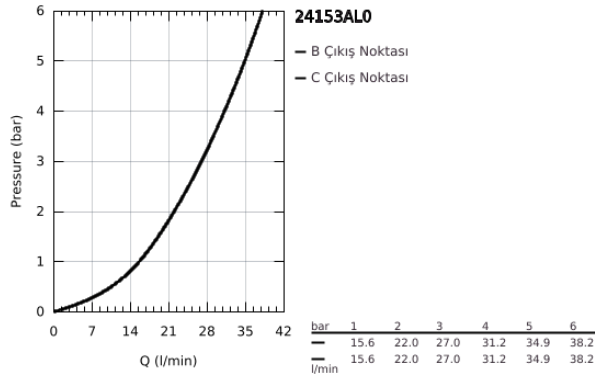

24 153 AL0 GROHTHERM CUBE ANKASTRE TERMOSTATİK BANYO BATARYASI

ÜRÜN AÇIKLAMASI

- Renk: brushed hard graphite
- montaj için GROHE Rapido Smartbox iç gövde 35 604
- GROHE TurboStat ile sabit sıcaklık
- GROHE LongLife kaplama
- GROHE FastFixation rozet (gizli montaj ve sabitleme vidaları)
- metal rozeti, 6° sağa sola ayarlanabilir
- GROHE SafeStop 38°C'de sabitlenebilir sıcaklık
- GROHE SafeStop Plus; ilave 43°C veya 46°C'ye kadar sabitleyici ısı ayarı
- entegre çek valf ve filtre
- seramik stop valf, 120°
- without roughing-in set 35 600/35 604 (please order separately)
- akış performansı: çıkış B = 27 l/min çıkış C = 30 l/min