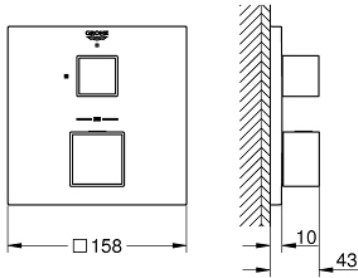

24 153 000 GROHTHERM CUBE ANKASTRE TERMOSTATİK BANYO BATARYASI

ÜRÜN AÇIKLAMASI

- Renk: krom
- montaj için GROHE Rapido Smartbox iç gövde 35 604
- GROHE TurboStat ile sabit sıcaklık
- GROHE LongLife kaplama
- GROHE FastFixation rozet (gizli montaj ve sabitleme vidaları)
- metal rozeti, 6° sağa sola ayarlanabilir
- GROHE SafeStop 38°C'de sabitlenebilir sıcaklık
- GROHE SafeStop Plus; ilave 43°C veya 46°C'ye kadar sabitleyici ısı ayarı
- entegre çek valf ve filtre
- seramik stop valf, 120°
- without roughing-in set 35 600/35 604 (please order separately)
- akış performansı: çıkış B = 27 l/min çıkış C = 30 l/min

24 153 000 GROHTHERM CUBE ANKASTRE TERMOSTATİK BANYO BATARYASI

YEDEK PARÇALAR, Ocak 2018 – Haziran 2021

- 1: sıcaklık kontrolü kolu (Sipariş no. 49091000)
 - 2: Montaj plakası (Sipariş no. 49080000)
 - 3: Rozet (Sipariş no. 49109000)
 - 4: kapatma valfi aquadimmer (Sipariş no. 49092000)
 - 5: Aquadimmer (Sipariş no. 49084000)
 - 6: Termostatik kompakt kartuş 3/4" (Sipariş no. 49028000)
 - 7: Çek-valf (Sipariş no. 49085000)
 - 8: conta (Sipariş no. 48360000)
 - 9: GROHE TurboStat kartuş 3/4" (Sipariş no. 49003000)*
 - 10: Soket anahtarı (Sipariş no. 49059000)*
 - 11: Su akışı engelleyici (Sipariş no. 1405300M)*
 - 12: Universal çift çıkışlı termostat uzantısı, 25 mm (Sipariş no. 14058000)*
- *Özel aksesuarlar