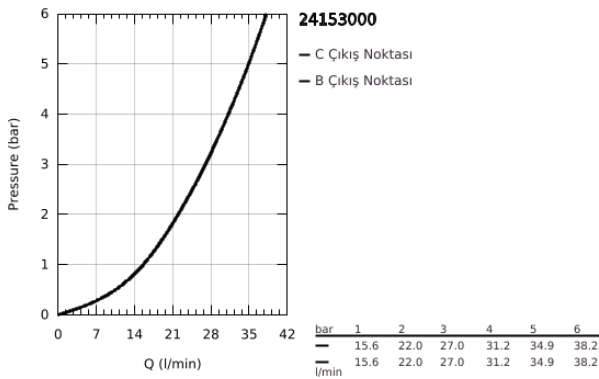

24 153 000 GROHTHERM CUBE ANKASTRE TERMOSTATİK BANYO BATARYASI

ÜRÜN AÇIKLAMASI

- Renk: krom
- montaj için GROHE Rapido Smartbox iç gövde 35 604
- GROHE TurboStat ile sabit sıcaklık
- GROHE LongLife kaplama
- GROHE FastFixation rozet (gizli montaj ve sabitleme vidaları)
- metal rozeti, 6° sağa sola ayarlanabilir
- GROHE SafeStop 38°C'de sabitlenebilir sıcaklık
- GROHE SafeStop Plus; ilave 43°C veya 46°C'ye kadar sabitleyici ısı ayarı
- entegre çek valf ve filtre
- seramik stop valf, 120°
- without roughing-in set 35 600/35 604 (please order separately)
- akış performansı: çıkış B = 27 l/min çıkış C = 30 l/min