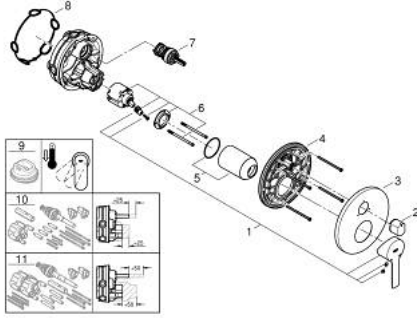

24 095 AL1 LİNEARE TEK KUMANDALI 3 YÖNLÜ BANYO BATARYASI

ÜRÜN AÇIKLAMASI

- Renk: brushed hard graphite
- montaj için GROHE Rapido Smartbox iç gövde 35 604
- GROHE SilkMove 46 mm seramik kartuş
- GROHE LongLife kaplama
- GROHE FastFixation rozet (gizli montaj ve sabitleme vidaları)
- metal rozeti, 6° sağa sola ayarlanabilir
- üç farklı yön değiştirici
- without roughing-in set 35 600/35 604 (please order separately)
- akış performansı: çıkış A = 27 l/min çıkış B = 27 l/min çıkış C = 27 l/min

24 095 AL1 LİNEARE TEK KUMANDALI 3 YÖNLÜ BANYO BATARYASI

YEDEK PARÇALAR, Mart 2019 – now

- 1: Kumanda Kolu (Sipariş no. 46988AL0)
- 2: yön deęiřtirici volan (Sipariş no. 48447AL0)
- 3: Rozet (Sipariş no. 49105AL0)
- 4: Montaj plakasi (Sipariş no. 49094000)
- 5: Kapak (Sipariş no. 09038AL0)
- 6: Kartuş (Sipariş no. 46048000)
- 7: Yöndeęiřtirici (Sipariş no. 48448000)
- 8: conta (Sipariş no. 48360000)
- 9: Isı Limitleyici (Sipariş no. 46308000)*
- 10: Universal uzatma seti, 25 mm (Sipariş no. 14056000)*
- 11: Universal uzatma seti, 50 mm (Sipariş no. 14057000)*