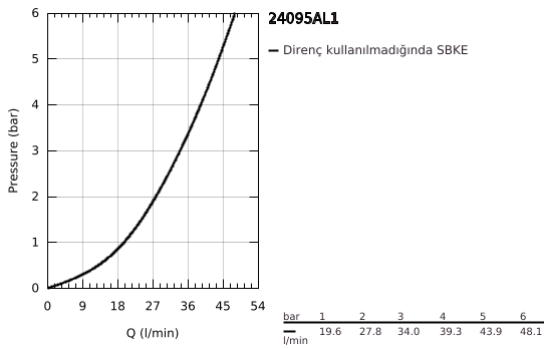

24 095 AL1 LİNEARE TEK KUMANDALI 3 YÖNLÜ BANYO BATARYASI

ÜRÜN AÇIKLAMASI

- Renk: brushed hard graphite
- montaj için GROHE Rapido Smartbox iç gövde 35 604
- GROHE SilkMove 46 mm seramik kartuş
- GROHE LongLife kaplama
- GROHE FastFixation rozet (gizli montaj ve sabitleme vidaları)
- metal rozeti, 6° sağa sola ayarlanabilir
- üç farklı yön değiştirici
- without roughing-in set 35 600/35 604 (please order separately)
- akış performansı: çıkış A = 27 l/min çıkış B = 27 l/min çıkış C = 27 l/min

24 095 AL1 LİNEARE TEK KUMANDALI 3 YÖNLÜ BANYO BATARYASI

YEDEK PARÇALAR, Mart 2019 – now

- 1: Kumanda Kolu (Sipariş no. 46988AL0)
- 2: yön deęiřtirici volan (Sipariş no. 48447AL0)
- 3: Rozet (Sipariş no. 49105AL0)
- 4: Montaj plakasi (Sipariş no. 49094000)
- 5: Kapak (Sipariş no. 09038AL0)
- 6: Kartuş (Sipariş no. 46048000)
- 7: Yöndeęiřtirici (Sipariş no. 48448000)
- 8: conta (Sipariş no. 48360000)
- 9: Isı Limitleyici (Sipariş no. 46308000)*
- 10: Universal uzatma seti, 25 mm (Sipariş no. 14056000)*
- 11: Universal uzatma seti, 50 mm (Sipariş no. 14057000)*