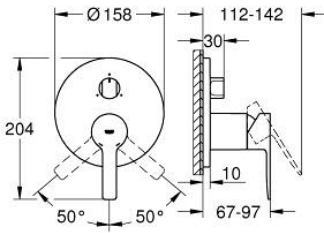

24 095 AL1 LİNEARE TEK KUMANDALI 3 YÖNLÜ BANYO BATARYASI

ÜRÜN AÇIKLAMASI

- Renk: brushed hard graphite
- montaj için GROHE Rapido Smartbox iç gövde 35 604
- GROHE SilkMove 46 mm seramik kartuş
- GROHE LongLife kaplama
- GROHE FastFixation rozet (gizli montaj ve sabitleme vidaları)
- metal rozeti, 6° sağa sola ayarlanabilir
- üç farklı yön değiştirici
- without roughing-in set 35 600/35 604 (please order separately)
- akış performansı: çıkış A = 27 l/min çıkış B = 27 l/min çıkış C = 27 l/min

24 095 AL1 LİNEARE TEK KUMANDALI 3 YÖNLÜ BANYO BATARYASI

YEDEK PARÇALAR, Mart 2019 – now

- 1: Kumanda Kolu (Sipariş no. 46988AL0)
- 2: yön deęiřtirici volan (Sipariş no. 48447AL0)
- 3: Rozet (Sipariş no. 49105AL0)
- 4: Montaj plakasi (Sipariş no. 49094000)
- 5: Kapak (Sipariş no. 09038AL0)
- 6: Kartuş (Sipariş no. 46048000)
- 7: Yöndeęiřtirici (Sipariş no. 48448000)
- 8: conta (Sipariş no. 48360000)
- 9: Isı Limitleyici (Sipariş no. 46308000)*
- 10: Universal uzatma seti, 25 mm (Sipariş no. 14056000)*
- 11: Universal uzatma seti, 50 mm (Sipariş no. 14057000)*