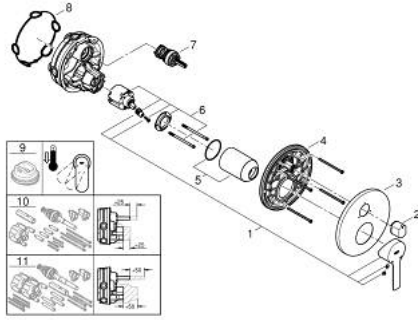

24 095 001 LİNEARE TEK KUMANDALI 3 YÖNLÜ BANYO BATARYASI

ÜRÜN AÇIKLAMASI

- Renk: krom
- montaj için GROHE Rapido Smartbox iç gövde 35 604
- GROHE SilkMove 46 mm seramik kartuş
- GROHE LongLife kaplama
- GROHE FastFixation rozet (gizli montaj ve sabitleme vidaları)
- metal rozeti, 6° sağa sola ayarlanabilir
- üç farklı yön deęiřtirici
- without roughing-in set 35 600/35 604 (please order separately)
- akıř performansı: çıkıř A = 27 l/min çıkıř B = 27 l/min çıkıř C = 27 l/min

24 095 001 LİNEARE TEK KUMANDALI 3 YÖNLÜ BANYO BATARYASI

YEDEK PARÇALAR, Ocak 2018 – now

- 1: Kumanda Kolu (Sipariş no. 46988000)
- 2: yön deęiřtirici volan (Sipariş no. 48447000)
- 3: Rozet (Sipariş no. 49105000)
- 4: Montaj plakasi (Sipariş no. 49094000)
- 5: Kapak (Sipariş no. 09038000)
- 6: Kartuş (Sipariş no. 46048000)
- 7: Yöndeęiřtirici (Sipariş no. 48448000)
- 8: conta (Sipariş no. 48360000)
- 9: Isı Limitleyici (Sipariş no. 46308000)*
- 10: Universal uzatma seti, 25 mm (Sipariş no. 14056000)*
- 11: Universal uzatma seti, 50 mm (Sipariş no. 14057000)*