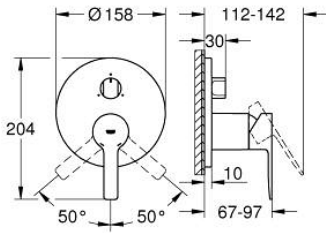

24 095 001 LİNEARE TEK KUMANDALI 3 YÖNLÜ BANYO BATARYASI

ÜRÜN AÇIKLAMASI

- Renk: krom
- montaj için GROHE Rapido Smartbox iç gövde 35 604
- GROHE SilkMove 46 mm seramik kartuş
- GROHE LongLife kaplama
- GROHE FastFixation rozet (gizli montaj ve sabitleme vidaları)
- metal rozeti, 6° sağa sola ayarlanabilir
- üç farklı yön deęiřtirici
- without roughing-in set 35 600/35 604 (please order separately)
- akıř performansı: çıkıř A = 27 l/min çıkıř B = 27 l/min çıkıř C = 27 l/min

24 095 001 LİNEARE TEK KUMANDALI 3 YÖNLÜ BANYO BATARYASI

YEDEK PARÇALAR, Ocak 2018 – now

- 1: Kumanda Kolu (Sipariş no. 46988000)
- 2: yön deęiřtirici volan (Sipariş no. 48447000)
- 3: Rozet (Sipariş no. 49105000)
- 4: Montaj plakasi (Sipariş no. 49094000)
- 5: Kapak (Sipariş no. 09038000)
- 6: Kartuş (Sipariş no. 46048000)
- 7: Yöndeęiřtirici (Sipariş no. 48448000)
- 8: conta (Sipariş no. 48360000)
- 9: Isı Limitleyici (Sipariş no. 46308000)*
- 10: Universal uzatma seti, 25 mm (Sipariş no. 14056000)*
- 11: Universal uzatma seti, 50 mm (Sipariş no. 14057000)*