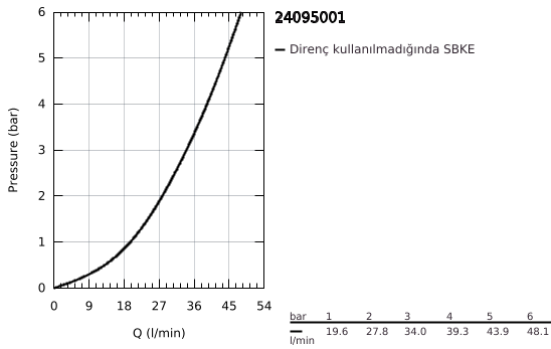

24 095 001 LİNEARE TEK KUMANDALI 3 YÖNLÜ BANYO BATARYASI

ÜRÜN AÇIKLAMASI

- Renk: krom
- montaj için GROHE Rapido Smartbox iç gövde 35 604
- GROHE SilkMove 46 mm seramik kartuş
- GROHE LongLife kaplama
- GROHE FastFixation rozet (gizli montaj ve sabitleme vidaları)
- metal rozeti, 6° sağa sola ayarlanabilir
- üç farklı yön deęiřtirici
- without roughing-in set 35 600/35 604 (please order separately)
- akıř performansı: çıkıř A = 27 l/min çıkıř B = 27 l/min çıkıř C = 27 l/min