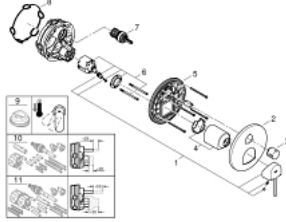

### ÜRÜN AÇIKLAMASI

- Renk: brushed hard graphite
- montaj için GROHE Rapido Smartbox iç gövde 35 604
- GROHE SilkMove 46 mm seramik kartuş
- GROHE LongLife kaplama
- GROHE FastFixation rozet (gizli montaj ve sabitleme vidaları)
- metal rozeti, 6° sağa sola ayarlanabilir
- <strong>üç farklı yön deęiřtirici</strong>
- akıř performansı: çıkıř A = 27 l/min çıkıř B = 27 l/min çıkıř C = 27 l/min
- iç gövde hariç

### YEDEK PARÇALAR, Mart 2019 – now

- 1: Kumanda Kolu (Sipariş no. 48496AL0)
- 2: Rozet (Sipariş no. 49117AL0)
- 3: yön değıştirici volan (Sipariş no. 48447AL0)
- 4: Kapak (Sipariş no. 48495AL0)
- 5: Montaj plakasi (Sipariş no. 49095000)
- 6: Kartuş (Sipariş no. 46048000)
- 7: Yöndeđiřtirici (Sipariş no. 48448000)
- 8: conta (Sipariş no. 48360000)
- 9: Isı Limitleyici (Sipariş no. 46308000)\*
- 10: Universal uzatma seti, 25 mm (Sipariş no. 14056000)\*
- 11: Universal uzatma seti, 50 mm (Sipariş no. 14057000)\*