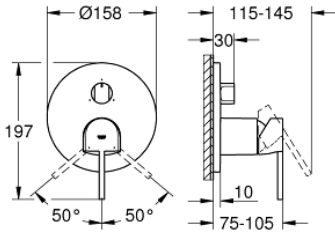

### ÜRÜN AÇIKLAMASI

- Renk: brushed hard graphite
- montaj için GROHE Rapido Smartbox iç gövde 35 604
- GROHE SilkMove 46 mm seramik kartuş
- GROHE LongLife kaplama
- GROHE FastFixation rozet (gizli montaj ve sabitleme vidaları)
- metal rozeti, 6° sağa sola ayarlanabilir
- <strong>üç farklı yön deęiřtirici</strong>
- akıř performansı: çıkıř A = 27 l/min çıkıř B = 27 l/min çıkıř C = 27 l/min
- iç gövde hariç

### YEDEK PARÇALAR, Mart 2019 – now

- 1: Kumanda Kolu (Sipariş no. 48496AL0)
- 2: Rozet (Sipariş no. 49117AL0)
- 3: yön değıştirici volan (Sipariş no. 48447AL0)
- 4: Kapak (Sipariş no. 48495AL0)
- 5: Montaj plakasi (Sipariş no. 49095000)
- 6: Kartuş (Sipariş no. 46048000)
- 7: Yöndeđiřtirici (Sipariş no. 48448000)
- 8: conta (Sipariş no. 48360000)
- 9: Isı Limitleyici (Sipariş no. 46308000)\*
- 10: Universal uzatma seti, 25 mm (Sipariş no. 14056000)\*
- 11: Universal uzatma seti, 50 mm (Sipariş no. 14057000)\*