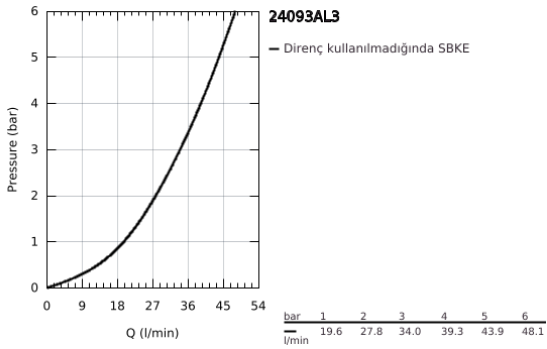

## 24 093 AL3 GROHE PLUS TEK KUMANDALI 3 YÖNLÜ BANYO BATARYASI

### ÜRÜN AÇIKLAMASI

- Renk: brushed hard graphite
- montaj için GROHE Rapido Smartbox iç gövde 35 604
- GROHE SilkMove 46 mm seramik kartuş
- GROHE LongLife kaplama
- GROHE FastFixation rozet (gizli montaj ve sabitleme vidaları)
- metal rozeti, 6° sağa sola ayarlanabilir
- <strong>üç farklı yön deęiřtirici</strong>
- akıř performansı: çıkıř A = 27 l/min çıkıř B = 27 l/min çıkıř C = 27 l/min
- iç gövde hariç