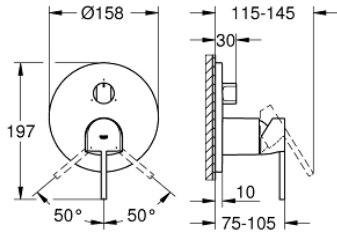

24 093 003 GROHE PLUS TEK KUMANDALI 3 YÖNLÜ BANYO BATARYASI

ÜRÜN AÇIKLAMASI

- Renk: krom
- montaj için GROHE Rapido Smartbox iç gövde 35 604
- GROHE SilkMove 46 mm seramik kartuş
- GROHE LongLife kaplama
- GROHE FastFixation rozet (gizli montaj ve sabitleme vidaları)
- metal rozeti, 6° sağa sola ayarlanabilir
- üç farklı yön deęiřtirici
- akıř performansı: çıkıř A = 27 l/min çıkıř B = 27 l/min çıkıř C = 27 l/min

24 093 003 GROHE PLUS TEK KUMANDALI 3 YÖNLÜ BANYO BATARYASI

YEDEK PARÇALAR, Ağustos 2018 – now

- 1: Kumanda Kolu (Sipariş no. 48496000)
- 2: Rozet (Sipariş no. 49117000)
- 3: yön deęiřtirici volan (Sipariş no. 48447000)
- 4: Kapak (Sipariş no. 48495000)
- 5: Montaj plakasi (Sipariş no. 49095000)
- 6: Kartuş (Sipariş no. 46048000)
- 7: Yöndeęiřtirici (Sipariş no. 48448000)
- 8: conta (Sipariş no. 48360000)
- 9: Isı Limitleyici (Sipariş no. 46308000)*
- 10: Universal uzatma seti, 25 mm (Sipariş no. 14056000)*
- 11: Universal uzatma seti, 50 mm (Sipariş no. 14057000)*