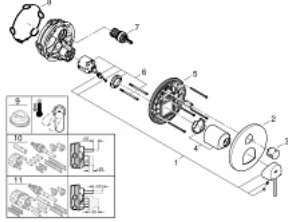

24 093 003 GROHE PLUS TEK KUMANDALI 3 YÖNLÜ BANYO BATARYASI

ÜRÜN AÇIKLAMASI

- Renk: krom
- montaj için GROHE Rapido Smartbox iç gövde 35 604
- GROHE SilkMove 46 mm seramik kartuş
- GROHE LongLife kaplama
- GROHE FastFixation rozet (gizli montaj ve sabitleme vidaları)
- metal rozeti, 6° sağa sola ayarlanabilir
- üç farklı yön deęiřtirici
- akıř performansı: çıkıř A = 27 l/min çıkıř B = 27 l/min çıkıř C = 27 l/min

24 093 003 GROHE PLUS TEK KUMANDALI 3 YÖNLÜ BANYO BATARYASI

YEDEK PARÇALAR, Ağustos 2018 – now

- 1: Kumanda Kolu (Sipariş no. 48496000)
- 2: Rozet (Sipariş no. 49117000)
- 3: yön deęiřtirici volan (Sipariş no. 48447000)
- 4: Kapak (Sipariş no. 48495000)
- 5: Montaj plakasi (Sipariş no. 49095000)
- 6: Kartuş (Sipariş no. 46048000)
- 7: Yöndeęiřtirici (Sipariş no. 48448000)
- 8: conta (Sipariş no. 48360000)
- 9: Isı Limitleyici (Sipariş no. 46308000)*
- 10: Universal uzatma seti, 25 mm (Sipariş no. 14056000)*
- 11: Universal uzatma seti, 50 mm (Sipariş no. 14057000)*