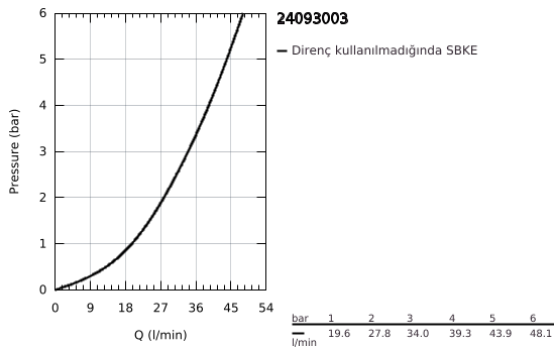

24 093 003 GROHE PLUS TEK KUMANDALI 3 YÖNLÜ BANYO BATARYASI

ÜRÜN AÇIKLAMASI

- Renk: krom
- montaj için GROHE Rapido Smartbox iç gövde 35 604
- GROHE SilkMove 46 mm seramik kartuş
- GROHE LongLife kaplama
- GROHE FastFixation rozet (gizli montaj ve sabitleme vidaları)
- metal rozeti, 6° sağa sola ayarlanabilir
- üç farklı yön deęiřtirici
- akıř performansı: çıkıř A = 27 l/min çıkıř B = 27 l/min çıkıř C = 27 l/min