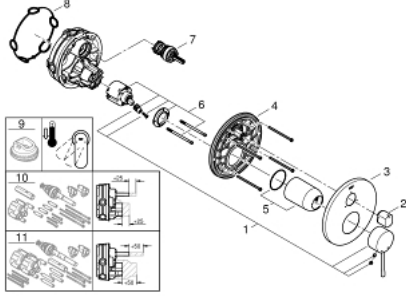

## 24 092 DC1 ESSENCE TEK KUMANDALI 3 YÖNLÜ BANYO BATARYASI

### ÜRÜN AÇIKLAMASI

- Renk: paslanmaz çelik
- montaj için GROHE Rapido Smartbox iç gövde 35 604
- GROHE SilkMove 46 mm seramik kartuş
- GROHE LongLife kaplama
- GROHE FastFixation rozet (gizli montaj ve sabitleme vidaları)
- metal rozeti, 6° sağa sola ayarlanabilir
- <strong>üç farklı yön değiştirici</strong>
- without roughing-in set 35 600/35 604 (please order separately)
- akış performansı: çıkış A = 27 l/min çıkış B = 27 l/min çıkış C = 27 l/min

### YEDEK PARÇALAR, Ocak 2018 – now

- 1: Kumanda Kolu (Sipariş no. 46915DC0)
  - 2: yön deęiřtirici volan (Sipariş no. 48447DC0)
  - 3: Rozet (Sipariş no. 49108DC0)
  - 4: Montaj plakasi (Sipariş no. 49094000)
  - 5: Kapak (Sipariş no. 02693DC0)
  - 6: Kartuş (Sipariş no. 46048000)
  - 7: Yöndeęiřtirici (Sipariş no. 48448000)
  - 8: conta (Sipariş no. 48360000)
  - 9: Isı Limitleyici (Sipariş no. 46308000)\*
  - 10: Universal uzatma seti, 25 mm (Sipariş no. 14056000)\*
  - 11: Universal uzatma seti, 50 mm (Sipariş no. 14057000)\*
- \*Özel aksesuarlar