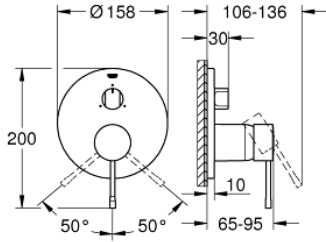

### ÜRÜN AÇIKLAMASI

- Renk: paslanmaz çelik
- montaj için GROHE Rapido Smartbox iç gövde 35 604
- GROHE SilkMove 46 mm seramik kartuş
- GROHE LongLife kaplama
- GROHE FastFixation rozet (gizli montaj ve sabitleme vidaları)
- metal rozeti, 6° sağa sola ayarlanabilir
- <strong>üç farklı yön değiştirici</strong>
- without roughing-in set 35 600/35 604 (please order separately)
- akış performansı: çıkış A = 27 l/min çıkış B = 27 l/min çıkış C = 27 l/min

### YEDEK PARÇALAR, Ocak 2018 – now

- 1: Kumanda Kolu (Sipariş no. 46915DC0)
  - 2: yön deęiřtirici volan (Sipariş no. 48447DC0)
  - 3: Rozet (Sipariş no. 49108DC0)
  - 4: Montaj plakasi (Sipariş no. 49094000)
  - 5: Kapak (Sipariş no. 02693DC0)
  - 6: Kartuş (Sipariş no. 46048000)
  - 7: Yöndeęiřtirici (Sipariş no. 48448000)
  - 8: conta (Sipariş no. 48360000)
  - 9: Isı Limitleyici (Sipariş no. 46308000)\*
  - 10: Universal uzatma seti, 25 mm (Sipariş no. 14056000)\*
  - 11: Universal uzatma seti, 50 mm (Sipariş no. 14057000)\*
- \*Özel aksesuarlar