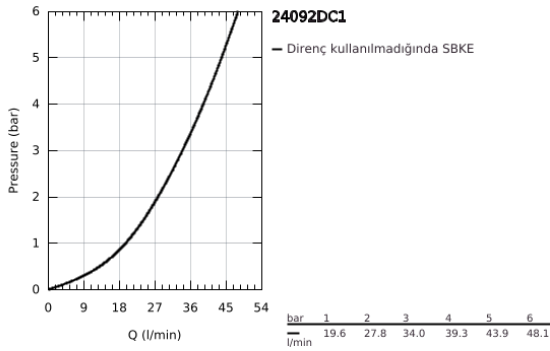

## 24 092 DC1 ESSENCE TEK KUMANDALI 3 YÖNLÜ BANYO BATARYASI

### ÜRÜN AÇIKLAMASI

- Renk: paslanmaz çelik
- montaj için GROHE Rapido Smartbox iç gövde 35 604
- GROHE SilkMove 46 mm seramik kartuş
- GROHE LongLife kaplama
- GROHE FastFixation rozet (gizli montaj ve sabitleme vidaları)
- metal rozeti, 6° sağa sola ayarlanabilir
- <strong>üç farklı yön değiştirici</strong>
- without roughing-in set 35 600/35 604 (please order separately)
- akış performansı: çıkış A = 27 l/min çıkış B = 27 l/min çıkış C = 27 l/min