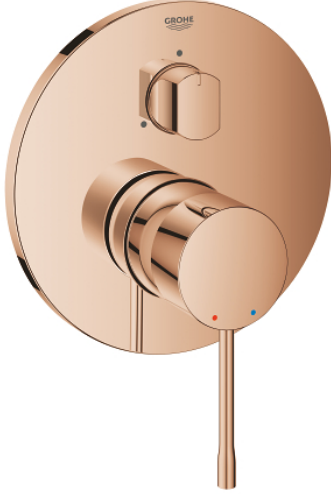

24 092 DA1 ESSENCE TEK KUMANDALI 3 YÖNLÜ BANYO BATARYASI

ÜRÜN AÇIKLAMASI

- Renk: warm sunset
- montaj için GROHE Rapido Smartbox iç gövde 35 604
- GROHE SilkMove 46 mm seramik kartuş
- GROHE LongLife kaplama
- GROHE FastFixation rozet (gizli montaj ve sabitleme vidaları)
- metal rozeti, 6° sağa sola ayarlanabilir
- üç farklı yön deęiřtirici
- without roughing-in set 35 600/35 604 (please order separately)
- akıř performansı: çıkıř A = 27 l/min çıkıř B = 27 l/min çıkıř C = 27 l/min