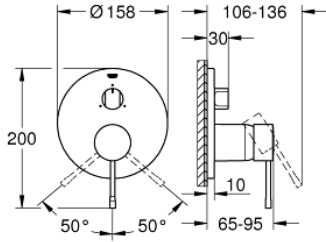

### ÜRÜN AÇIKLAMASI

- Renk: brushed hard graphite
- montaj için GROHE Rapido Smartbox iç gövde 35 604
- GROHE SilkMove 46 mm seramik kartuş
- GROHE LongLife kaplama
- GROHE FastFixation rozet (gizli montaj ve sabitleme vidaları)
- metal rozeti, 6° sağa sola ayarlanabilir
- <strong>üç farklı yön deęiřtirici</strong>
- without roughing-in set 35 600/35 604 (please order separately)
- akıř performansı: çıkıř A = 27 l/min çıkıř B = 27 l/min çıkıř C = 27 l/min

### YEDEK PARÇALAR, Ocak 2018 – now

- 1: Kumanda Kolu (Sipariş no. 46915AL0)
- 2: yön deęiřtirici volan (Sipariş no. 48447AL0)
- 3: Rozet (Sipariş no. 49108AL0)
- 4: Montaj plakasi (Sipariş no. 49094000)
- 5: Kapak (Sipariş no. 02693AL0)
- 6: Kartuş (Sipariş no. 46048000)
- 7: Yöndeęiřtirici (Sipariş no. 48448000)
- 8: conta (Sipariş no. 48360000)
- 9: Isı Limitleyici (Sipariş no. 46308000)\*
- 10: Universal uzatma seti, 25 mm (Sipariş no. 14056000)\*
- 11: Universal uzatma seti, 50 mm (Sipariş no. 14057000)\*