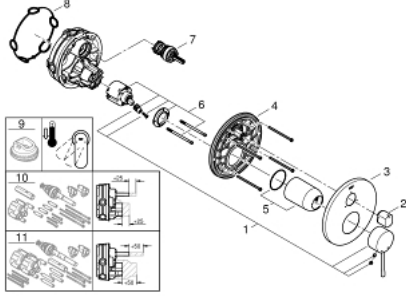

### ÜRÜN AÇIKLAMASI

- Renk: brushed hard graphite
- montaj için GROHE Rapido Smartbox iç gövde 35 604
- GROHE SilkMove 46 mm seramik kartuş
- GROHE LongLife kaplama
- GROHE FastFixation rozet (gizli montaj ve sabitleme vidaları)
- metal rozeti, 6° sağa sola ayarlanabilir
- <strong>üç farklı yön deęiřtirici</strong>
- without roughing-in set 35 600/35 604 (please order separately)
- akıř performansı: çıkıř A = 27 l/min çıkıř B = 27 l/min çıkıř C = 27 l/min

### YEDEK PARÇALAR, Ocak 2018 – now

- 1: Kumanda Kolu (Sipariş no. 46915AL0)
- 2: yön deęiřtirici volan (Sipariş no. 48447AL0)
- 3: Rozet (Sipariş no. 49108AL0)
- 4: Montaj plakasi (Sipariş no. 49094000)
- 5: Kapak (Sipariş no. 02693AL0)
- 6: Kartuş (Sipariş no. 46048000)
- 7: Yöndeęiřtirici (Sipariş no. 48448000)
- 8: conta (Sipariş no. 48360000)
- 9: Isı Limitleyici (Sipariş no. 46308000)\*
- 10: Universal uzatma seti, 25 mm (Sipariş no. 14056000)\*
- 11: Universal uzatma seti, 50 mm (Sipariş no. 14057000)\*