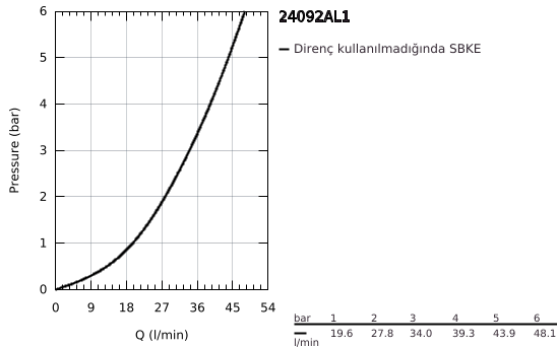

## 24 092 AL1 ESSENCE TEK KUMANDALI 3 YÖNLÜ BANYO BATARYASI

### ÜRÜN AÇIKLAMASI

- Renk: brushed hard graphite
- montaj için GROHE Rapido Smartbox iç gövde 35 604
- GROHE SilkMove 46 mm seramik kartuş
- GROHE LongLife kaplama
- GROHE FastFixation rozet (gizli montaj ve sabitleme vidaları)
- metal rozeti, 6° sağa sola ayarlanabilir
- <strong>üç farklı yön deęiřtirici</strong>
- without roughing-in set 35 600/35 604 (please order separately)
- akıř performansı: çıkıř A = 27 l/min çıkıř B = 27 l/min çıkıř C = 27 l/min