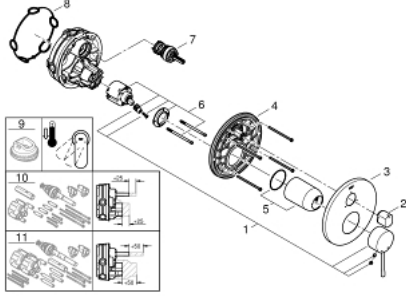

### ÜRÜN AÇIKLAMASI

- Renk: krom
- montaj için GROHE Rapido Smartbox iç gövde 35 604
- GROHE SilkMove 46 mm seramik kartuş
- GROHE LongLife kaplama
- GROHE FastFixation rozet (gizli montaj ve sabitleme vidaları)
- metal rozeti, 6° sağa sola ayarlanabilir
- <strong>üç farklı yön deęiřtirici</strong>
- without roughing-in set 35 600/35 604 (please order separately)
- akıř performansı: çıkıř A = 27 l/min çıkıř B = 27 l/min çıkıř C = 27 l/min

### YEDEK PARÇALAR, Ocak 2018 – now

- 1: Kumanda Kolu (Sipariş no. 46915000)
- 2: yön deęiřtirici volan (Sipariş no. 48447000)
- 3: Rozet (Sipariş no. 49108000)
- 4: Montaj plakasi (Sipariş no. 49094000)
- 5: Kapak (Sipariş no. 02693000)
- 6: Kartuş (Sipariş no. 46048000)
- 7: Yöndeęiřtirici (Sipariş no. 48448000)
- 8: conta (Sipariş no. 48360000)
- 9: Isı Limitleyici (Sipariş no. 46308000)\*
- 10: Universal uzatma seti, 25 mm (Sipariş no. 14056000)\*
- 11: Universal uzatma seti, 50 mm (Sipariş no. 14057000)\*