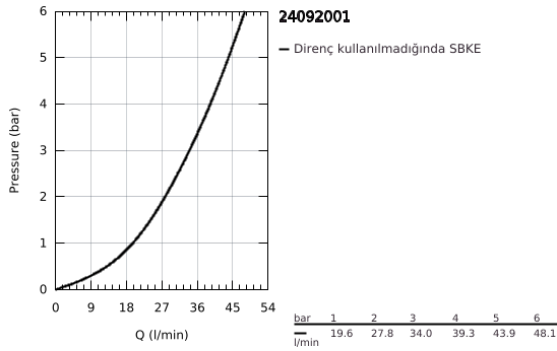

### ÜRÜN AÇIKLAMASI

- Renk: krom
- montaj için GROHE Rapido Smartbox iç gövde 35 604
- GROHE SilkMove 46 mm seramik kartuş
- GROHE LongLife kaplama
- GROHE FastFixation rozet (gizli montaj ve sabitleme vidaları)
- metal rozeti, 6° sağa sola ayarlanabilir
- <strong>üç farklı yön deęiřtirici</strong>
- without roughing-in set 35 600/35 604 (please order separately)
- akıř performansı: çıkıř A = 27 l/min çıkıř B = 27 l/min çıkıř C = 27 l/min