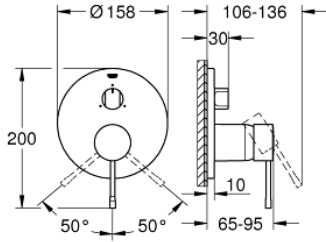

### ÜRÜN AÇIKLAMASI

- Renk: krom
- montaj için GROHE Rapido Smartbox iç gövde 35 604
- GROHE SilkMove 46 mm seramik kartuş
- GROHE LongLife kaplama
- GROHE FastFixation rozet (gizli montaj ve sabitleme vidaları)
- metal rozeti, 6° sağa sola ayarlanabilir
- <strong>üç farklı yön deęiřtirici</strong>
- without roughing-in set 35 600/35 604 (please order separately)
- akıř performansı: çıkıř A = 27 l/min çıkıř B = 27 l/min çıkıř C = 27 l/min

### YEDEK PARÇALAR, Ocak 2018 – now

- 1: Kumanda Kolu (Sipariş no. 46915000)
- 2: yön deęiřtirici volan (Sipariş no. 48447000)
- 3: Rozet (Sipariş no. 49108000)
- 4: Montaj plakasi (Sipariş no. 49094000)
- 5: Kapak (Sipariş no. 02693000)
- 6: Kartuş (Sipariş no. 46048000)
- 7: Yöndeęiřtirici (Sipariş no. 48448000)
- 8: conta (Sipariş no. 48360000)
- 9: Isı Limitleyici (Sipariş no. 46308000)\*
- 10: Universal uzatma seti, 25 mm (Sipariş no. 14056000)\*
- 11: Universal uzatma seti, 50 mm (Sipariş no. 14057000)\*