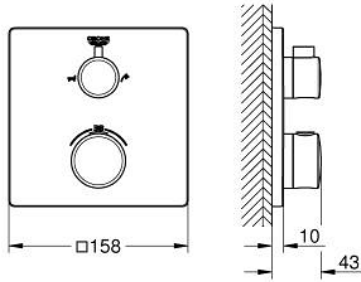

### ÜRÜN AÇIKLAMASI

- Renk: krom
- montaj için GROHE Rapido Smartbox iç gövde 35 604
- GROHE TurboStat ile sabit sıcaklık
- GROHE LongLife kaplama
- GROHE FastFixation rozet (gizli montaj ve sabitleme vidaları)
- metal rozeti, 6° sağa sola ayarlanabilir
- banyo ve duş sembolü
- GROHE SafeStop 38°C'de sabitlenebilir sıcaklık
- <strong>GROHE SafeStop Plus</strong>; ilave 43°C veya 46°C'ye kadar sabitleyici ısı ayarı
- iki çıkış için yön değiştirici rozet ve sızdırmazlık contası
- akış performansı: çıkış B = 27 l/min çıkış C = 30 l/min
- without roughing-in set 35 600/35 604 (please order separately)

### YEDEK PARÇALAR, Temmuz 2017 – now

- 1: sıcaklık kontrolü kolu (Sipariş no. 49082000)
- 2: Montaj plakası (Sipariş no. 49080000)
- 3: Rozet (Sipariş no. 49079000)
- 4: Açma kapama valfi için volan (Sipariş no. 49081000)
- 5: Aquadimmer (Sipariş no. 49084000)
- 6: Termostatik kompakt kartuş 3/4 (Sipariş no. 49028000)
- 7: Çek-valf (Sipariş no. 49085000)
- 8: conta (Sipariş no. 48360000)
- 9: GROHE TurboStat kartuş 3/4" (Sipariş no. 49003000)\*
- 10: Soket anahtarı (Sipariş no. 49059000)\*
- 11: Su akışı engelleyici (Sipariş no. 1405300M)\*
- 12: Universal çift çıkışlı termostat uzantısı, 25 mm (Sipariş no. 14058000)\*
- 13: Geri tepme koruma kombinasyonu (Sipariş no. 14055000)\*