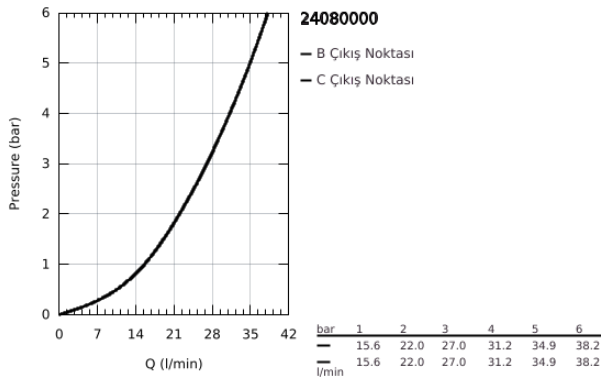

## 24 080 000 GROHTHERM ÇİFT YÖNLÜ ANKASTRE TERMOSTATİK BANYO BATARYASI

### ÜRÜN AÇIKLAMASI

- Renk: krom
- montaj için GROHE Rapido Smartbox iç gövde 35 604
- GROHE TurboStat ile sabit sıcaklık
- GROHE LongLife kaplama
- GROHE FastFixation rozet (gizli montaj ve sabitleme vidaları)
- metal rozeti, 6° sağa sola ayarlanabilir
- banyo ve duş sembolü
- GROHE SafeStop 38°C'de sabitlenebilir sıcaklık
- <strong>GROHE SafeStop Plus</strong>; ilave 43°C veya 46°C'ye kadar sabitleyici ısı ayarı
- iki çıkış için yön değiştirici rozet ve sızdırmazlık contası
- akış performansı: çıkış B = 27 l/min çıkış C = 30 l/min
- without roughing-in set 35 600/35 604 (please order separately)