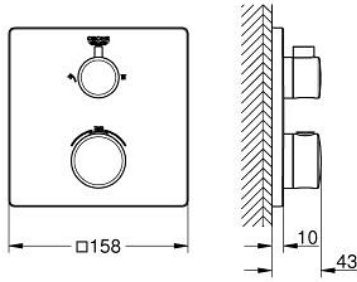

24 079 000 GROHTHERM TERMOSTATİK BANYO/DUŞ BATARYASI

ÜRÜN AÇIKLAMASI

- Renk: krom
- montaj için GROHE Rapido Smartbox iç gövde 35 604
- GROHE TurboStat ile sabit sıcaklık
- GROHE LongLife kaplama
- GROHE FastFixation rozet (gizli montaj ve sabitleme vidaları)
- metal rozeti, 6° sağa sola ayarlanabilir
- tepe ve el duşu için yön gösterici ikon
- GROHE SafeStop 38°C'de sabitlenebilir sıcaklık
- GROHE SafeStop Plus; ilave 43°C veya 46°C'ye kadar sabitleyici ısı ayarı
- iki çıkış için yön değiştirici rozet ve sızdırmazlık contası
- akış performansı: çıkış B = 27 l/min çıkış C = 30 l/min
- without roughing-in set 35 600/35 604 (please order separately)

24 079 000 GROHTHERM TERMOSTATİK BANYO/DUŞ BATARYASI

YEDEK PARÇALAR, Temmuz 2017 – now

- 1: sıcaklık kontrolü kolu (Sipariş no. 49082000)
 - 2: Montaj plakası (Sipariş no. 49080000)
 - 3: Rozet (Sipariş no. 49078000)
 - 4: Açma kapama valfi için volan (Sipariş no. 49081000)
 - 5: Aquadimmer (Sipariş no. 49084000)
 - 6: Termostatik kompakt kartuş 3/4 (Sipariş no. 49028000)
 - 7: Çek-valf (Sipariş no. 49085000)
 - 8: conta (Sipariş no. 48360000)
 - 9: GROHE TurboStat kartuş 3/4" (Sipariş no. 49003000)*
 - 10: Soket anahtarı (Sipariş no. 49059000)*
 - 11: Su akışı engelleyici (Sipariş no. 1405300M)*
 - 12: Universal çift çıkışlı termostat uzantısı, 25 mm (Sipariş no. 14058000)*
- *Özel aksesuarlar