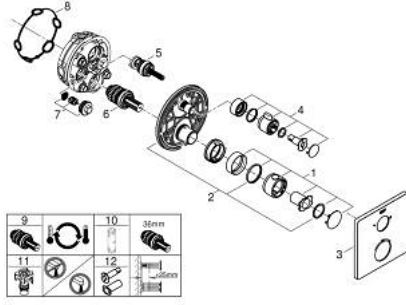

24 079 000 GROHTHERM TERMOSTATİK BANYO/DUŞ BATARYASI

ÜRÜN AÇIKLAMASI

- Renk: krom
- montaj için GROHE Rapido Smartbox iç gövde 35 604
- GROHE TurboStat ile sabit sıcaklık
- GROHE LongLife kaplama
- GROHE FastFixation rozet (gizli montaj ve sabitleme vidaları)
- metal rozeti, 6° sağa sola ayarlanabilir
- tepe ve el duşu için yön gösterici ikon
- GROHE SafeStop 38°C'de sabitlenebilir sıcaklık
- GROHE SafeStop Plus; ilave 43°C veya 46°C'ye kadar sabitleyici ısı ayarı
- iki çıkış için yön değiştirici rozet ve sızdırmazlık contası
- akış performansı: çıkış B = 27 l/min çıkış C = 30 l/min
- without roughing-in set 35 600/35 604 (please order separately)

24 079 000 GROHTHERM TERMOSTATİK BANYO/DUŞ BATARYASI

YEDEK PARÇALAR, Temmuz 2017 – now

- 1: sıcaklık kontrolü kolu (Sipariş no. 49082000)
 - 2: Montaj plakası (Sipariş no. 49080000)
 - 3: Rozet (Sipariş no. 49078000)
 - 4: Açma kapama valfi için volan (Sipariş no. 49081000)
 - 5: Aquadimmer (Sipariş no. 49084000)
 - 6: Termostatik kompakt kartuş 3/4 (Sipariş no. 49028000)
 - 7: Çek-valf (Sipariş no. 49085000)
 - 8: conta (Sipariş no. 48360000)
 - 9: GROHE TurboStat kartuş 3/4" (Sipariş no. 49003000)*
 - 10: Soket anahtarı (Sipariş no. 49059000)*
 - 11: Su akışı engelleyici (Sipariş no. 1405300M)*
 - 12: Universal çift çıkışlı termostat uzantısı, 25 mm (Sipariş no. 14058000)*
- *Özel aksesuarlar