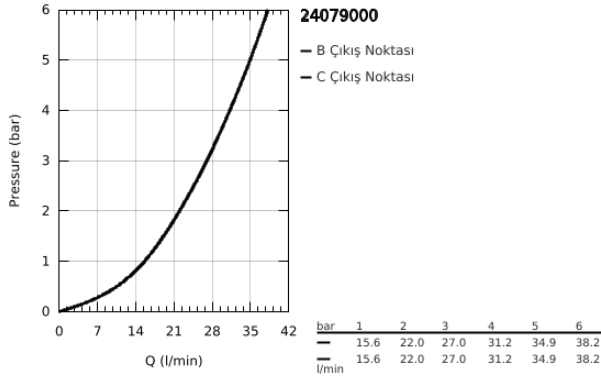

24 079 000 GROHTHERM TERMOSTATİK BANYO/DUŞ BATARYASI

ÜRÜN AÇIKLAMASI

- Renk: krom
- montaj için GROHE Rapido Smartbox iç gövde 35 604
- GROHE TurboStat ile sabit sıcaklık
- GROHE LongLife kaplama
- GROHE FastFixation rozet (gizli montaj ve sabitleme vidaları)
- metal rozeti, 6° sağa sola ayarlanabilir
- tepe ve el duşu için yön gösterici ikon
- GROHE SafeStop 38°C'de sabitlenebilir sıcaklık
- GROHE SafeStop Plus; ilave 43°C veya 46°C'ye kadar sabitleyici ısı ayarı
- iki çıkış için yön değiştirici rozet ve sızdırmazlık contası
- akış performansı: çıkış B = 27 l/min çıkış C = 30 l/min
- without roughing-in set 35 600/35 604 (please order separately)