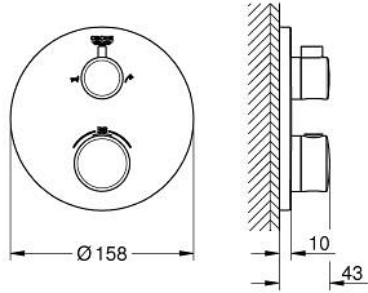

### ÜRÜN AÇIKLAMASI

- Renk: krom
- montaj için GROHE Rapido Smartbox iç gövde 35 604
- GROHE TurboStat ile sabit sıcaklık
- GROHE LongLife kaplama
- GROHE FastFixation rozet (gizli montaj ve sabitleme vidaları)
- metal rozeti, 6° sağa sola ayarlanabilir
- banyo ve duş sembolü
- GROHE SafeStop 38°C'de sabitlenebilir sıcaklık
- <strong>GROHE SafeStop Plus</strong>; ilave 43°C veya 46°C'ye kadar sabitleyici ısı ayarı
- iki çıkış için yön değiştirici rozet ve sızdırmazlık contası
- without roughing-in set 35 600/35 604 (please order separately)
- akış performansı: çıkış B = 27 l/min çıkış C = 30 l/min

### YEDEK PARÇALAR, Temmuz 2017 – now

- 1: sıcaklık kontrolü kolu (Sipariş no. 49082000)
- 2: Montaj plakası (Sipariş no. 49080000)
- 3: Rozet (Sipariş no. 49075000)
- 4: Açma kapama valfi için volan (Sipariş no. 49081000)
- 5: Aquadimmer (Sipariş no. 49084000)
- 6: Termostatik kompakt kartuş 3/4 (Sipariş no. 49028000)
- 7: Çek-valf (Sipariş no. 49085000)
- 8: conta (Sipariş no. 48360000)
- 9: GROHE TurboStat kartuş 3/4" (Sipariş no. 49003000)\*
- 10: Soket anahtarı (Sipariş no. 49059000)\*
- 11: Su akışı engelleyici (Sipariş no. 1405300M)\*
- 12: Universal çift çıkışlı termostat uzantısı, 25 mm (Sipariş no. 14058000)\*
- 13: Geri tepme koruma kombinasyonu (Sipariş no. 14055000)\*