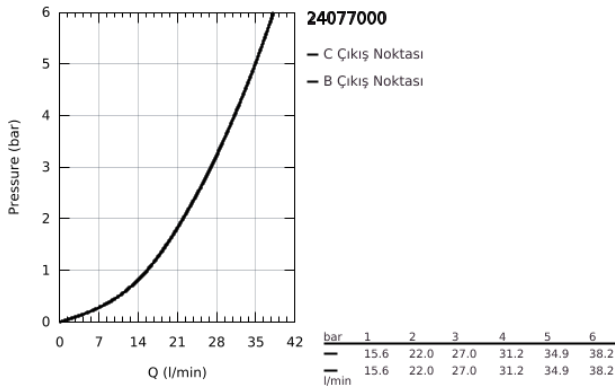

## 24 077 000 GROHTHERM ÇİFT YÖNLÜ ANKASTRE TERMOSTATİK BANYO BATARYASI

### ÜRÜN AÇIKLAMASI

- Renk: krom
- montaj için GROHE Rapido Smartbox iç gövde 35 604
- GROHE TurboStat ile sabit sıcaklık
- GROHE LongLife kaplama
- GROHE FastFixation rozet (gizli montaj ve sabitleme vidaları)
- metal rozeti, 6° sağa sola ayarlanabilir
- banyo ve duş sembolü
- GROHE SafeStop 38°C'de sabitlenebilir sıcaklık
- <strong>GROHE SafeStop Plus</strong>; ilave 43°C veya 46°C'ye kadar sabitleyici ısı ayarı
- iki çıkış için yön değiştirici rozet ve sızdırmazlık contası
- without roughing-in set 35 600/35 604 (please order separately)
- akış performansı: çıkış B = 27 l/min çıkış C = 30 l/min