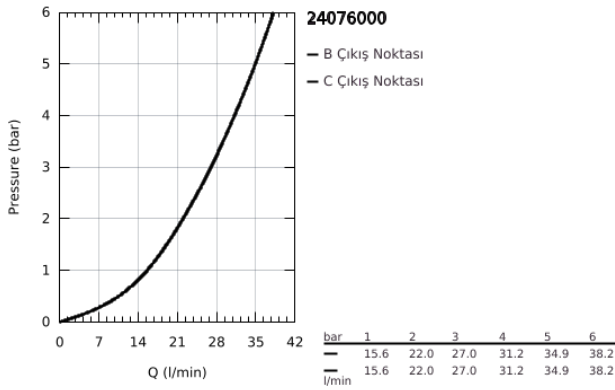

24 076 000 GROHTHERM TERMOSTATİK BANYO/DUŞ BATARYASI

ÜRÜN AÇIKLAMASI

- Renk: krom
- montaj için GROHE Rapido Smartbox iç gövde 35 604
- GROHE TurboStat ile sabit sıcaklık
- GROHE LongLife kaplama
- GROHE FastFixation rozet (gizli montaj ve sabitleme vidaları)
- metal rozeti, 6° sağa sola ayarlanabilir
- tepe ve el duşu için yön gösterici ikon
- GROHE SafeStop 38°C'de sabitlenebilir sıcaklık
- GROHE SafeStop Plus; ilave 43°C veya 46°C'ye kadar sabitleyici ısı ayarı
- iki çıkış için yön değiştirici rozet ve sızdırmazlık contası
- akış performansı: çıkış B = 27 l/min çıkış C = 30 l/min
- without roughing-in set 35 600/35 604 (please order separately)