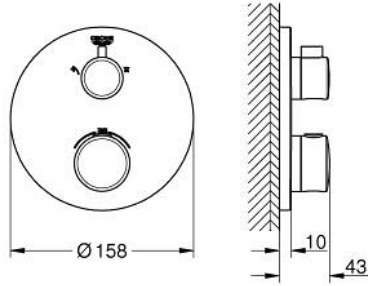

24 076 000 GROHTHERM TERMOSTATİK BANYO/DUŞ BATARYASI

ÜRÜN AÇIKLAMASI

- Renk: krom
- montaj için GROHE Rapido Smartbox iç gövde 35 604
- GROHE TurboStat ile sabit sıcaklık
- GROHE LongLife kaplama
- GROHE FastFixation rozet (gizli montaj ve sabitleme vidaları)
- metal rozeti, 6° sağa sola ayarlanabilir
- tepe ve el duşu için yön gösterici ikon
- GROHE SafeStop 38°C'de sabitlenebilir sıcaklık
- GROHE SafeStop Plus; ilave 43°C veya 46°C'ye kadar sabitleyici ısı ayarı
- iki çıkış için yön değiştirici rozet ve sızdırmazlık contası
- akış performansı: çıkış B = 27 l/min çıkış C = 30 l/min
- without roughing-in set 35 600/35 604 (please order separately)

24 076 000 GROHTHERM TERMOSTATİK BANYO/DUŞ BATARYASI

YEDEK PARÇALAR, Temmuz 2017 – now

- 1: sıcaklık kontrolü kolu (Sipariş no. 49082000)
 - 2: Montaj plakası (Sipariş no. 49080000)
 - 3: Rozet (Sipariş no. 49074000)
 - 4: Açma kapama valfi için volan (Sipariş no. 49081000)
 - 5: Aquadimmer (Sipariş no. 49084000)
 - 6: Termostatik kompakt kartuş 3/4 (Sipariş no. 49028000)
 - 7: Çek-valf (Sipariş no. 49085000)
 - 8: conta (Sipariş no. 48360000)
 - 9: GROHE TurboStat kartuş 3/4" (Sipariş no. 49003000)*
 - 10: Soket anahtarı (Sipariş no. 49059000)*
 - 11: Su akışı engelleyici (Sipariş no. 1405300M)*
 - 12: Universal çift çıkışlı termostat uzantısı, 25 mm (Sipariş no. 14058000)*
- *Özel aksesuarlar