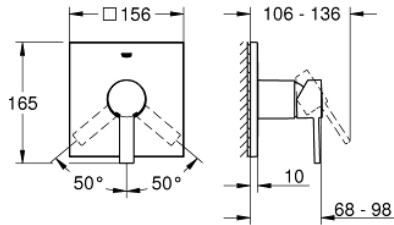

24 069 000 ALLURE ANKASTRE DUŞ BATARYASI

ÜRÜN AÇIKLAMASI

- Renk: krom
- montaj için GROHE Rapido Smartbox iç gövde 35 604
- GROHE SilkMove 46 mm seramik kartuş
- GROHE LongLife kaplama
- GROHE FastFixation rozet (gizli montaj ve sabitleme vidaları)
- metal rozeti, 6° sağa sola ayarlanabilir
- akış performansı: çıkış B/C = 30 l/min

24 069 000 ALLURE ANKASTRE DUŞ BATARYASI

YEDEK PARÇALAR, Temmuz 2017 – now

1: Kumanda Kolu (Sipariş no. 46609000)

2: Rozet (Sipariş no. 48434000)

3: Montaj plakası (Sipariş no. 48439000)

4: Kapak (Sipariş no. 09038000)