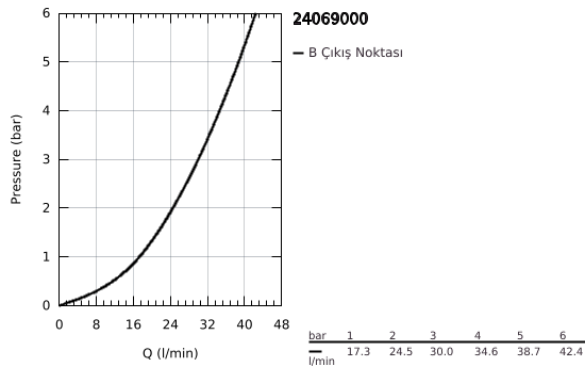

24 069 000 ALLURE ANKASTRE DUŞ BATARYASI

ÜRÜN AÇIKLAMASI

- Renk: krom
- montaj için GROHE Rapido Smartbox iç gövde 35 604
- GROHE SilkMove 46 mm seramik kartuş
- GROHE LongLife kaplama
- GROHE FastFixation rozet (gizli montaj ve sabitleme vidaları)
- metal rozeti, 6° sağa sola ayarlanabilir
- akış performansı: çıkış B/C = 30 l/min