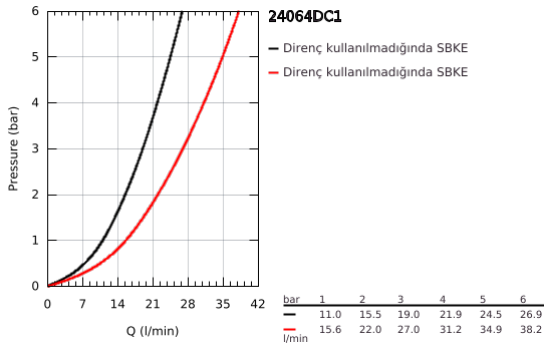

### ÜRÜN AÇIKLAMASI

- Renk: paslanmaz çelik
- montaj için GROHE Rapido Smartbox iç gövde 35 604
- GROHE SilkMove 46 mm seramik kartuş
- GROHE LongLife kaplama
- GROHE FastFixation rozet (gizli montaj ve sabitleme vidaları)
- metal rozeti, 6° sağa sola ayarlanabilir
- otomatik yön değiştirici
- without roughing-in set 35 600/35 604 (please order separately)
- akış performansı: çıkış B = 27 l/min, çıkış C = 27 l/min