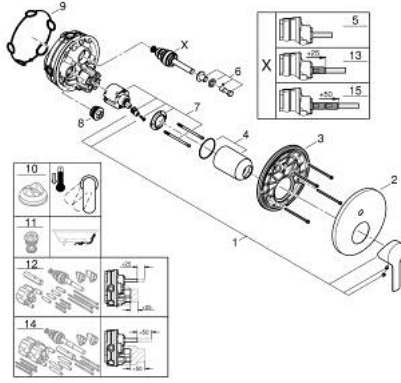

### ÜRÜN AÇIKLAMASI

- Renk: paslanmaz çelik
- montaj için GROHE Rapido Smartbox iç gövde 35 604
- GROHE SilkMove 46 mm seramik kartuş
- GROHE LongLife kaplama
- GROHE FastFixation rozet (gizli montaj ve sabitleme vidaları)
- metal rozeti, 6° sağa sola ayarlanabilir
- otomatik yön değiştirici
- without roughing-in set 35 600/35 604 (please order separately)
- akış performansı: çıkış B = 27 l/min, çıkış C = 27 l/min

### YEDEK PARÇALAR, Nisan 2024 – now

- 1: Kumanda Kolu (Sipariş no. 46988DC0)
- 2: Rozet (Sipariş no. 48429DC0)
- 3: Montaj plakası (Sipariş no. 48440000)
- 4: Kapak (Sipariş no. 09038DC0)
- 5: Yöndeğiştirici (Sipariş no. 48634000)
- 6: Yöndeğiştirici kafası (Sipariş no. 48637DC0)
- 7: Kartuş (Sipariş no. 46048000)
- 8: Çek-valf (Sipariş no. 49085000)
- 9: conta (Sipariş no. 48360000)
- 10: Isı Limitleyici (Sipariş no. 46375000)\*
- 11: Geri tepme koruma kombinasyonu (Sipariş no. 14055000)\*
- 12: Universal uzatma seti, 25 mm (Sipariş no. 14056000)\*
- 13: yön değiştirici (Sipariş no. 48635000)\*
- 14: Universal uzatma seti, 50 mm (Sipariş no. 14057000)\*
- 15: yön değiştirici (Sipariş no. 48636000)\*