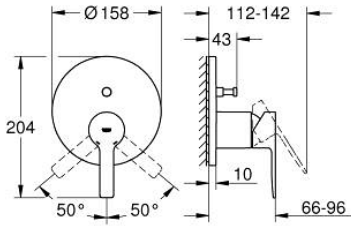

### ÜRÜN AÇIKLAMASI

- Renk: paslanmaz çelik
- montaj için GROHE Rapido Smartbox iç gövde 35 604
- GROHE SilkMove 46 mm seramik kartuş
- GROHE LongLife kaplama
- GROHE FastFixation rozet (gizli montaj ve sabitleme vidaları)
- metal rozeti, 6° sağa sola ayarlanabilir
- otomatik yön değiştirici
- without roughing-in set 35 600/35 604 (please order separately)
- akış performansı: çıkış B = 27 l/min, çıkış C = 27 l/min

### YEDEK PARÇALAR, Nisan 2024 – now

- 1: Kumanda Kolu (Sipariş no. 46988DC0)
- 2: Rozet (Sipariş no. 48429DC0)
- 3: Montaj plakası (Sipariş no. 48440000)
- 4: Kapak (Sipariş no. 09038DC0)
- 5: Yöndeğiştirici (Sipariş no. 48634000)
- 6: Yöndeğiştirici kafası (Sipariş no. 48637DC0)
- 7: Kartuş (Sipariş no. 46048000)
- 8: Çek-valf (Sipariş no. 49085000)
- 9: conta (Sipariş no. 48360000)
- 10: Isı Limitleyici (Sipariş no. 46375000)\*
- 11: Geri tepme koruma kombinasyonu (Sipariş no. 14055000)\*
- 12: Universal uzatma seti, 25 mm (Sipariş no. 14056000)\*
- 13: yön değiştirici (Sipariş no. 48635000)\*
- 14: Universal uzatma seti, 50 mm (Sipariş no. 14057000)\*
- 15: yön değiştirici (Sipariş no. 48636000)\*