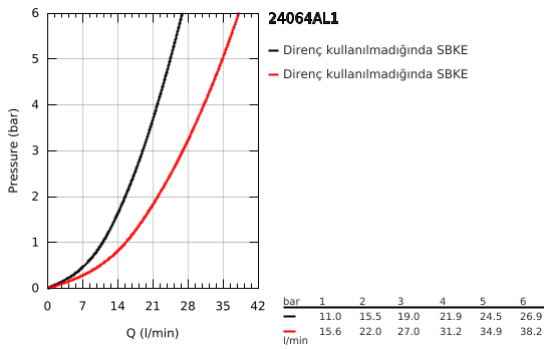

24 064 AL1 LİNEARE ANKASTRE BANYO/DUŞ BATARYASI

ÜRÜN AÇIKLAMASI

- Renk: brushed hard graphite
- montaj için GROHE Rapido Smartbox iç gövde 35 604
- GROHE SilkMove 46 mm seramik kartuş
- GROHE LongLife kaplama
- GROHE FastFixation rozet (gizli montaj ve sabitleme vidaları)
- metal rozeti, 6° sağa sola ayarlanabilir
- otomatik yön değiştirici
- without roughing-in set 35 600/35 604 (please order separately)
- akış performansı: çıkış B = 27 l/min, çıkış C = 27 l/min