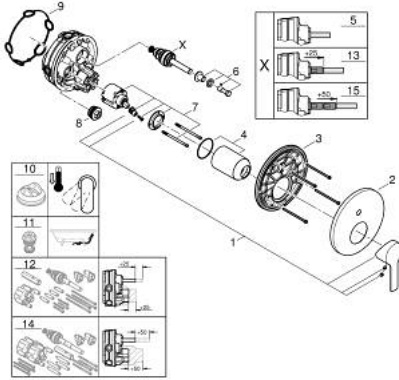

24 064 AL1 LİNEARE ANKASTRE BANYO/DUŞ BATARYASI

ÜRÜN AÇIKLAMASI

- Renk: brushed hard graphite
- montaj için GROHE Rapido Smartbox iç gövde 35 604
- GROHE SilkMove 46 mm seramik kartuş
- GROHE LongLife kaplama
- GROHE FastFixation rozet (gizli montaj ve sabitleme vidaları)
- metal rozeti, 6° sağa sola ayarlanabilir
- otomatik yön değiştirici
- without roughing-in set 35 600/35 604 (please order separately)
- akış performansı: çıkış B = 27 l/min, çıkış C = 27 l/min

24 064 AL1 LİNEARE ANKASTRE BANYO/DUŞ BATARYASI

YEDEK PARÇALAR, Nisan 2024 – now

- 1: Kumanda Kolu (Sipariş no. 46988AL0)
- 2: Rozet (Sipariş no. 48429AL0)
- 3: Montaj plakası (Sipariş no. 48440000)
- 4: Kapak (Sipariş no. 09038AL0)
- 5: Yöndeğiştirici (Sipariş no. 48634000)
- 6: Yöndeğiştirici kafası (Sipariş no. 48637AL0)
- 7: Kartuş (Sipariş no. 46048000)
- 8: Çek-valf (Sipariş no. 49085000)
- 9: conta (Sipariş no. 48360000)
- 10: Isı Limitleyici (Sipariş no. 46375000)*
- 11: Geri tepme koruma kombinasyonu (Sipariş no. 14055000)*
- 12: Universal uzatma seti, 25 mm (Sipariş no. 14056000)*
- 13: yön değiştirici (Sipariş no. 48635000)*
- 14: Universal uzatma seti, 50 mm (Sipariş no. 14057000)*
- 15: yön değiştirici (Sipariş no. 48636000)*