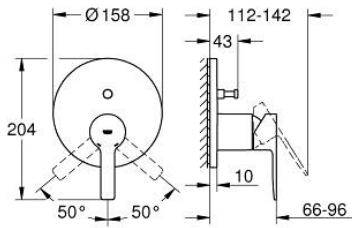

24 064 AL1 LİNEARE ANKASTRE BANYO/DUŞ BATARYASI

ÜRÜN AÇIKLAMASI

- Renk: brushed hard graphite
- montaj için GROHE Rapido Smartbox iç gövde 35 604
- GROHE SilkMove 46 mm seramik kartuş
- GROHE LongLife kaplama
- GROHE FastFixation rozet (gizli montaj ve sabitleme vidaları)
- metal rozeti, 6° sağa sola ayarlanabilir
- otomatik yön değiştirici
- without roughing-in set 35 600/35 604 (please order separately)
- akış performansı: çıkış B = 27 l/min, çıkış C = 27 l/min

24 064 AL1 LİNEARE ANKASTRE BANYO/DUŞ BATARYASI

YEDEK PARÇALAR, Nisan 2024 – now

- 1: Kumanda Kolu (Sipariş no. 46988AL0)
- 2: Rozet (Sipariş no. 48429AL0)
- 3: Montaj plakası (Sipariş no. 48440000)
- 4: Kapak (Sipariş no. 09038AL0)
- 5: Yöndeğiştirici (Sipariş no. 48634000)
- 6: Yöndeğiştirici kafası (Sipariş no. 48637AL0)
- 7: Kartuş (Sipariş no. 46048000)
- 8: Çek-valf (Sipariş no. 49085000)
- 9: conta (Sipariş no. 48360000)
- 10: Isı Limitleyici (Sipariş no. 46375000)*
- 11: Geri tepme koruma kombinasyonu (Sipariş no. 14055000)*
- 12: Universal uzatma seti, 25 mm (Sipariş no. 14056000)*
- 13: yön değiştirici (Sipariş no. 48635000)*
- 14: Universal uzatma seti, 50 mm (Sipariş no. 14057000)*
- 15: yön değiştirici (Sipariş no. 48636000)*