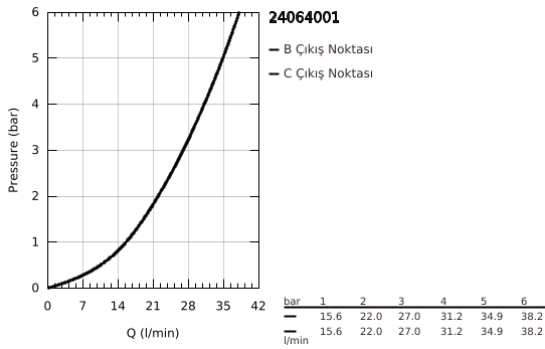

24 064 001 LİNEARE ANKASTRE BANYO/DUŞ BATARYASI

ÜRÜN AÇIKLAMASI

- Renk: krom
- montaj için GROHE Rapido Smartbox iç gövde 35 604
- GROHE SilkMove 46 mm seramik kartuş
- GROHE LongLife kaplama
- GROHE FastFixation rozet (gizli montaj ve sabitleme vidaları)
- metal rozeti, 6° sağa sola ayarlanabilir
- otomatik yön değiştirici
- without roughing-in set 35 600/35 604 (please order separately)
- akış performansı: çıkış B = 27 l/min, çıkış C = 27 l/min