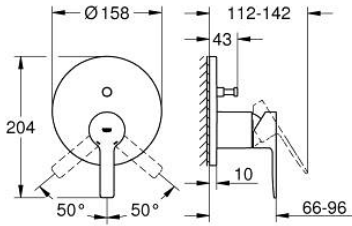

24 064 001 LİNEARE ANKASTRE BANYO/DUŞ BATARYASI

ÜRÜN AÇIKLAMASI

- Renk: krom
- montaj için GROHE Rapido Smartbox iç gövde 35 604
- GROHE SilkMove 46 mm seramik kartuş
- GROHE LongLife kaplama
- GROHE FastFixation rozet (gizli montaj ve sabitleme vidaları)
- metal rozeti, 6° sağa sola ayarlanabilir
- otomatik yön değiştirici
- without roughing-in set 35 600/35 604 (please order separately)
- akış performansı: çıkış B = 27 l/min, çıkış C = 27 l/min

24 064 001 LİNEARE ANKASTRE BANYO/DUŞ BATARYASI

YEDEK PARÇALAR, Nisan 2024 – now

- 1: Kumanda Kolu (Sipariş no. 46988000)
- 2: Rozet (Sipariş no. 48429000)
- 3: Montaj plakası (Sipariş no. 48440000)
- 4: Kapak (Sipariş no. 09038000)
- 5: Yöndeğiştirici (Sipariş no. 48634000)
- 6: Yöndeğiştirici kafası (Sipariş no. 48637000)
- 7: Kartuş (Sipariş no. 46048000)
- 8: Çek-valf (Sipariş no. 49085000)
- 9: conta (Sipariş no. 48360000)
- 10: Isı Limitleyici (Sipariş no. 46375000)*
- 11: Geri tepme koruma kombinasyonu (Sipariş no. 14055000)*
- 12: Universal uzatma seti, 25 mm (Sipariş no. 14056000)*
- 13: yön değiştirici (Sipariş no. 48635000)*
- 14: Universal uzatma seti, 50 mm (Sipariş no. 14057000)*
- 15: yön değiştirici (Sipariş no. 48636000)*