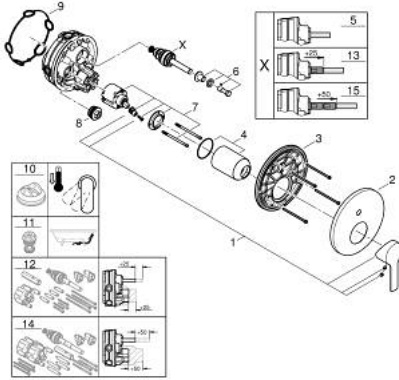

24 064 001 LİNEARE ANKASTRE BANYO/DUŞ BATARYASI

ÜRÜN AÇIKLAMASI

- Renk: krom
- montaj için GROHE Rapido Smartbox iç gövde 35 604
- GROHE SilkMove 46 mm seramik kartuş
- GROHE LongLife kaplama
- GROHE FastFixation rozet (gizli montaj ve sabitleme vidaları)
- metal rozeti, 6° sağa sola ayarlanabilir
- otomatik yön değiştirici
- without roughing-in set 35 600/35 604 (please order separately)
- akış performansı: çıkış B = 27 l/min, çıkış C = 27 l/min

24 064 001 LİNEARE ANKASTRE BANYO/DUŞ BATARYASI

YEDEK PARÇALAR, Nisan 2024 – now

- 1: Kumanda Kolu (Sipariş no. 46988000)
- 2: Rozet (Sipariş no. 48429000)
- 3: Montaj plakası (Sipariş no. 48440000)
- 4: Kapak (Sipariş no. 09038000)
- 5: Yöndeğiştirici (Sipariş no. 48634000)
- 6: Yöndeğiştirici kafası (Sipariş no. 48637000)
- 7: Kartuş (Sipariş no. 46048000)
- 8: Çek-valf (Sipariş no. 49085000)
- 9: conta (Sipariş no. 48360000)
- 10: Isı Limitleyici (Sipariş no. 46375000)*
- 11: Geri tepme koruma kombinasyonu (Sipariş no. 14055000)*
- 12: Universal uzatma seti, 25 mm (Sipariş no. 14056000)*
- 13: yön değiştirici (Sipariş no. 48635000)*
- 14: Universal uzatma seti, 50 mm (Sipariş no. 14057000)*
- 15: yön değiştirici (Sipariş no. 48636000)*