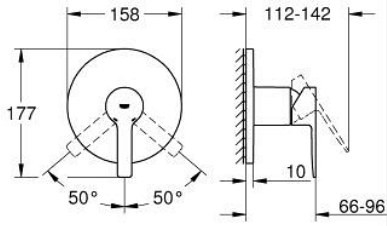

### ÜRÜN AÇIKLAMASI

- Renk: paslanmaz çelik
- montaj için GROHE Rapido Smartbox iç gövde 35 604
- GROHE SilkMove 46 mm seramik kartuş
- GROHE LongLife kaplama
- GROHE FastFixation rozet (gizli montaj ve sabitleme vidaları)
- metal rozeti, 6° sağa sola ayarlanabilir
- without roughing-in set 35 600/35 604 (please order separately)
- akış performansı: çıkış B/C = 30 l/min