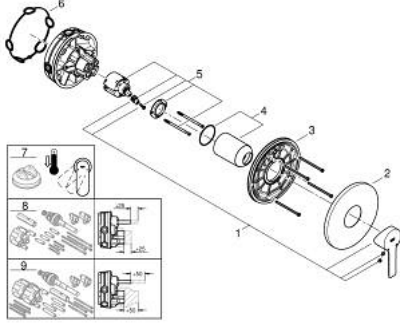

### ÜRÜN AÇIKLAMASI

- Renk: paslanmaz çelik
- montaj için GROHE Rapido Smartbox iç gövde 35 604
- GROHE SilkMove 46 mm seramik kartuş
- GROHE LongLife kaplama
- GROHE FastFixation rozet (gizli montaj ve sabitleme vidaları)
- metal rozeti, 6° sağa sola ayarlanabilir
- without roughing-in set 35 600/35 604 (please order separately)
- akış performansı: çıkış B/C = 30 l/min

### YEDEK PARÇALAR, Temmuz 2017 – now

1: Kumanda Kolu (Sipariş no. 46988DC0)

2: Rozet (Sipariş no. 48428DC0)

3: Montaj plakası (Sipariş no. 48439000)

4: Kapak (Sipariş no. 09038DC0)

5: Kartuş (Sipariş no. 46048000)