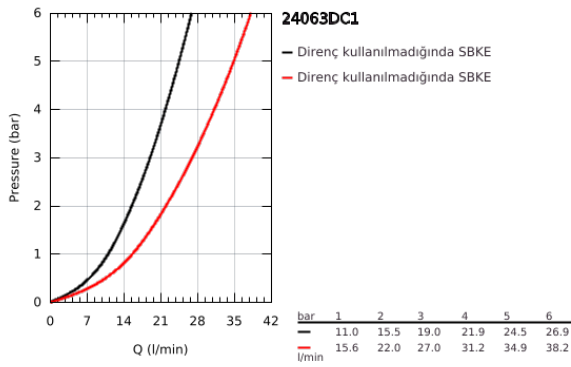

## 24 063 DC1 LİNEARE ANKASTRE DUŞ BATARYASI

### ÜRÜN AÇIKLAMASI

- Renk: paslanmaz çelik
- montaj için GROHE Rapido Smartbox iç gövde 35 604
- GROHE SilkMove 46 mm seramik kartuş
- GROHE LongLife kaplama
- GROHE FastFixation rozet (gizli montaj ve sabitleme vidaları)
- metal rozeti, 6° sağa sola ayarlanabilir
- without roughing-in set 35 600/35 604 (please order separately)
- akış performansı: çıkış B/C = 30 l/min