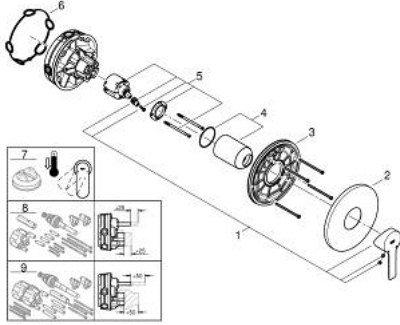

24 063 AL1 LİNEARE ANKASTRE DUŞ BATARYASI

YEDEK PARÇALAR, Mart 2019 – now

1: Kumanda Kolu (Sipariş no. 46988AL0)

1: Rozet (Sipariş no. 48428AL0)

3: Montaj plakası (Sipariş no. 48439000)

4: Kapak (Sipariş no. 09038AL0)

5: Kartuş (Sipariş no. 46048000)

6: conta (Sipariş no. 48360000)

7: Isı Limitleyici (Sipariş no. 46375000)*

8: Universal uzatma seti, 25 mm (Sipariş no. 14056000)*

9: Universal uzatma seti, 50 mm (Sipariş no. 14057000)*

*Özel aksesuarlar