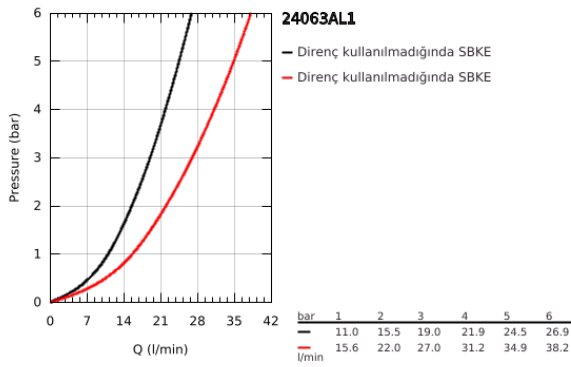

## 24 063 AL1 LİNEARE ANKASTRE DUŞ BATARYASI

### ÜRÜN AÇIKLAMASI

- Renk: brushed hard graphite
- montaj için GROHE Rapido Smartbox iç gövde 35 604
- GROHE SilkMove 46 mm seramik kartuş
- GROHE LongLife kaplama
- GROHE FastFixation rozet (gizli montaj ve sabitleme vidaları)
- metal rozeti, 6° sağa sola ayarlanabilir
- without roughing-in set 35 600/35 604 (please order separately)
- akış performansı: çıkış B/C = 30 l/min