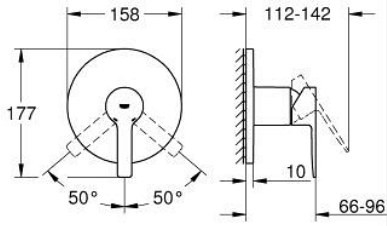

### ÜRÜN AÇIKLAMASI

- Renk: brushed hard graphite
- montaj için GROHE Rapido Smartbox iç gövde 35 604
- GROHE SilkMove 46 mm seramik kartuş
- GROHE LongLife kaplama
- GROHE FastFixation rozet (gizli montaj ve sabitleme vidaları)
- metal rozeti, 6° sağa sola ayarlanabilir
- without roughing-in set 35 600/35 604 (please order separately)
- akış performansı: çıkış B/C = 30 l/min