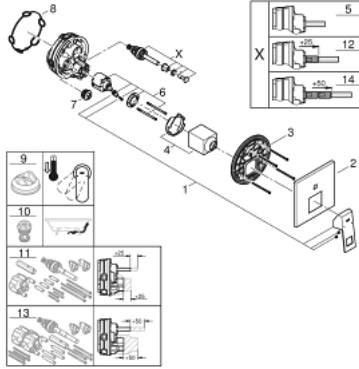

24 062 DC0 EUROCUBE ANKASTRE BANYO/DUŞ BATARYASI

ÜRÜN AÇIKLAMASI

- Renk: paslanmaz çelik
- montaj için GROHE Rapido Smartbox iç gövde 35 604
- GROHE SilkMove 46 mm seramik kartuş
- GROHE LongLife kaplama
- GROHE FastFixation rozet (gizli montaj ve sabitleme vidaları)
- metal rozeti, 6° sağa sola ayarlanabilir
- otomatik yön değiştirici
- without roughing-in set 35 600/35 604 (please order separately)
- akış performansı: çıkış B = 27 l/min, çıkış C = 27 l/min

24 062 DC0 EUROCUBE ANKASTRE BANYO/DUŞ BATARYASI

YEDEK PARÇALAR, Eylül 2018 – now

- 1: Kumanda Kolu (Sipariş no. 46782DC0)
- 2: Rozet (Sipariş no. 48431DC0)
- 3: Montaj plakası (Sipariş no. 48438000)
- 4: Kapak (Sipariş no. 46784DC0)
- 5: Yöndeğiştirici (Sipariş no. 48442DC0)
- 6: Kartuş (Sipariş no. 46048000)
- 7: Çek-valf (Sipariş no. 49085000)
- 8: conta (Sipariş no. 48360000)
- 9: Isı Limitleyici (Sipariş no. 46375000)*
- 10: Geri tepme koruma kombinasyonu (Sipariş no. 14055000)*
- 11: Universal uzatma seti, 25 mm (Sipariş no. 14056000)*
- 12: Yöndeğiştirici (Sipariş no. 48444DC0)*
- 13: Universal uzatma seti, 50 mm (Sipariş no. 14057000)*
- 14: Yöndeğiştirici (Sipariş no. 48445DC0)*