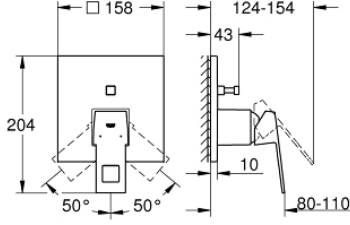

24 062 DC0 EUROCUBE ANKASTRE BANYO/DUŞ BATARYASI

ÜRÜN AÇIKLAMASI

- Renk: paslanmaz çelik
- montaj için GROHE Rapido Smartbox iç gövde 35 604
- GROHE SilkMove 46 mm seramik kartuş
- GROHE LongLife kaplama
- GROHE FastFixation rozet (gizli montaj ve sabitleme vidaları)
- metal rozeti, 6° sağa sola ayarlanabilir
- otomatik yön değiştirici
- without roughing-in set 35 600/35 604 (please order separately)
- akış performansı: çıkış B = 27 l/min, çıkış C = 27 l/min

24 062 DC0 EUROCUBE ANKASTRE BANYO/DUŞ BATARYASI

YEDEK PARÇALAR, Eylül 2018 – now

- 1: Kumanda Kolu (Sipariş no. 46782DC0)
- 2: Rozet (Sipariş no. 48431DC0)
- 3: Montaj plakası (Sipariş no. 48438000)
- 4: Kapak (Sipariş no. 46784DC0)
- 5: Yöndeğiştirici (Sipariş no. 48442DC0)
- 6: Kartuş (Sipariş no. 46048000)
- 7: Çek-valf (Sipariş no. 49085000)
- 8: conta (Sipariş no. 48360000)
- 9: Isı Limitleyici (Sipariş no. 46375000)*
- 10: Geri tepme koruma kombinasyonu (Sipariş no. 14055000)*
- 11: Universal uzatma seti, 25 mm (Sipariş no. 14056000)*
- 12: Yöndeğiştirici (Sipariş no. 48444DC0)*
- 13: Universal uzatma seti, 50 mm (Sipariş no. 14057000)*
- 14: Yöndeğiştirici (Sipariş no. 48445DC0)*