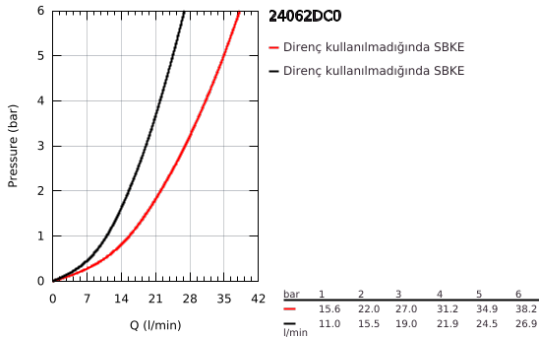

24 062 DC0 EUROCUBE ANKASTRE BANYO/DUŞ BATARYASI

ÜRÜN AÇIKLAMASI

- Renk: paslanmaz çelik
- montaj için GROHE Rapido Smartbox iç gövde 35 604
- GROHE SilkMove 46 mm seramik kartuş
- GROHE LongLife kaplama
- GROHE FastFixation rozet (gizli montaj ve sabitleme vidaları)
- metal rozeti, 6° sağa sola ayarlanabilir
- otomatik yön değiştirici
- without roughing-in set 35 600/35 604 (please order separately)
- akış performansı: çıkış B = 27 l/min, çıkış C = 27 l/min