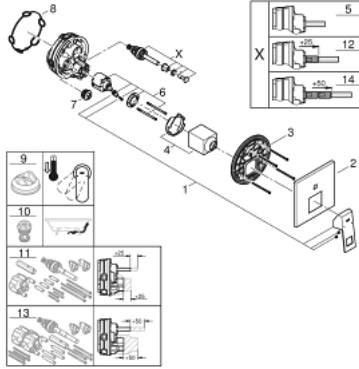

### ÜRÜN AÇIKLAMASI

- Renk: brushed hard graphite
- montaj için GROHE Rapido Smartbox iç gövde 35 604
- GROHE SilkMove 46 mm seramik kartuş
- GROHE LongLife kaplama
- GROHE FastFixation rozet (gizli montaj ve sabitleme vidaları)
- metal rozeti, 6° sağa sola ayarlanabilir
- otomatik yön değiştirici
- without roughing-in set 35 600/35 604 (please order separately)
- akış performansı: çıkış B = 27 l/min, çıkış C = 27 l/min

### YEDEK PARÇALAR, Mart 2019 – now

- 1: Kumanda Kolu (Sipariş no. 46782AL0)
- 2: Rozet (Sipariş no. 48431AL0)
- 3: Montaj plakası (Sipariş no. 48438000)
- 4: Kapak (Sipariş no. 46784AL0)
- 5: Yöndeğiştirici (Sipariş no. 48442AL0)
- 6: Kartuş (Sipariş no. 46048000)
- 7: Çek-valf (Sipariş no. 49085000)
- 8: conta (Sipariş no. 48360000)
- 9: Isı Limitleyici (Sipariş no. 46375000)\*
- 10: Geri tepme koruma kombinasyonu (Sipariş no. 14055000)\*
- 11: Universal uzatma seti, 25 mm (Sipariş no. 14056000)\*
- 12: Yöndeğiştirici (Sipariş no. 48444AL0)\*
- 13: Universal uzatma seti, 50 mm (Sipariş no. 14057000)\*
- 14: Yöndeğiştirici (Sipariş no. 48445AL0)\*