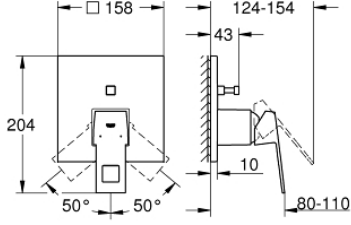

### ÜRÜN AÇIKLAMASI

- Renk: brushed hard graphite
- montaj için GROHE Rapido Smartbox iç gövde 35 604
- GROHE SilkMove 46 mm seramik kartuş
- GROHE LongLife kaplama
- GROHE FastFixation rozet (gizli montaj ve sabitleme vidaları)
- metal rozeti, 6° sağa sola ayarlanabilir
- otomatik yön değiştirici
- without roughing-in set 35 600/35 604 (please order separately)
- akış performansı: çıkış B = 27 l/min, çıkış C = 27 l/min

### YEDEK PARÇALAR, Mart 2019 – now

- 1: Kumanda Kolu (Sipariş no. 46782AL0)
- 2: Rozet (Sipariş no. 48431AL0)
- 3: Montaj plakası (Sipariş no. 48438000)
- 4: Kapak (Sipariş no. 46784AL0)
- 5: Yöndeğiştirici (Sipariş no. 48442AL0)
- 6: Kartuş (Sipariş no. 46048000)
- 7: Çek-valf (Sipariş no. 49085000)
- 8: conta (Sipariş no. 48360000)
- 9: Isı Limitleyici (Sipariş no. 46375000)\*
- 10: Geri tepme koruma kombinasyonu (Sipariş no. 14055000)\*
- 11: Universal uzatma seti, 25 mm (Sipariş no. 14056000)\*
- 12: Yöndeğiştirici (Sipariş no. 48444AL0)\*
- 13: Universal uzatma seti, 50 mm (Sipariş no. 14057000)\*
- 14: Yöndeğiştirici (Sipariş no. 48445AL0)\*