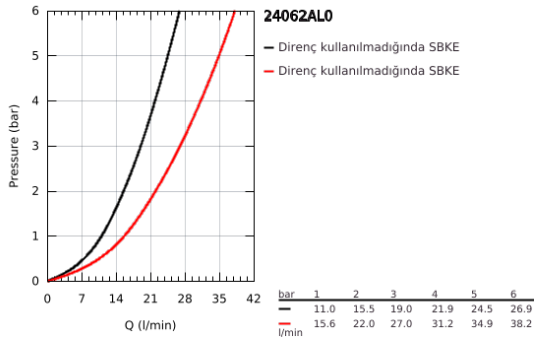

### ÜRÜN AÇIKLAMASI

- Renk: brushed hard graphite
- montaj için GROHE Rapido Smartbox iç gövde 35 604
- GROHE SilkMove 46 mm seramik kartuş
- GROHE LongLife kaplama
- GROHE FastFixation rozet (gizli montaj ve sabitleme vidaları)
- metal rozeti, 6° sağa sola ayarlanabilir
- otomatik yön değiştirici
- without roughing-in set 35 600/35 604 (please order separately)
- akış performansı: çıkış B = 27 l/min, çıkış C = 27 l/min