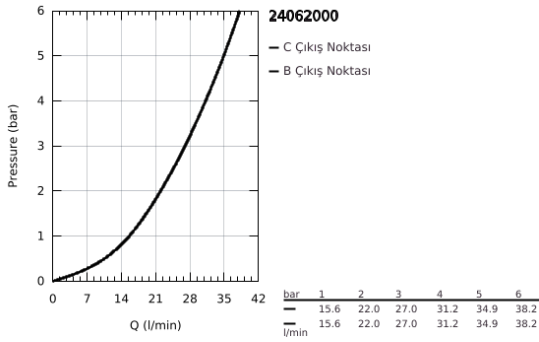

24 062 000 EUROUCUBE ANKASTRE BANYO/DUŞ BATARYASI

ÜRÜN AÇIKLAMASI

- Renk: krom
- montaj için GROHE Rapido Smartbox iç gövde 35 604
- GROHE SilkMove 46 mm seramik kartuş
- GROHE FastFixation rozet (gizli montaj ve sabitleme vidaları)
- metal rozeti, 6° sağa sola ayarlanabilir
- otomatik yön değiştirici
- without roughing-in set 35 600/35 604 (please order separately)
- akış performansı: çıkış B = 27 l/min, çıkış C = 27 l/min