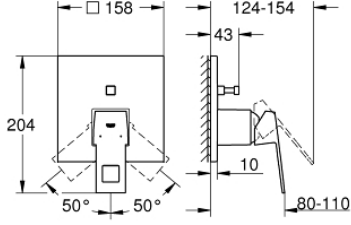

24 062 000 EUROUCUBE ANKASTRE BANYO/DUŞ BATARYASI

ÜRÜN AÇIKLAMASI

- Renk: krom
- montaj için GROHE Rapido Smartbox iç gövde 35 604
- GROHE SilkMove 46 mm seramik kartuş
- GROHE FastFixation rozet (gizli montaj ve sabitleme vidaları)
- metal rozeti, 6° sağa sola ayarlanabilir
- otomatik yön değiştirici
- without roughing-in set 35 600/35 604 (please order separately)
- akış performansı: çıkış B = 27 l/min, çıkış C = 27 l/min

24 062 000 EUROCUBE ANKASTRE BANYO/DUŞ BATARYASI

YEDEK PARÇALAR, Temmuz 2017 – now

- 1: Kumanda Kolu (Sipariş no. 46782000)
- 2: Rozet (Sipariş no. 48431000)
- 3: Montaj plakası (Sipariş no. 48438000)
- 4: Kapak (Sipariş no. 46784000)
- 5: Yöndeğiştirici (Sipariş no. 48442000)
- 6: Kartuş (Sipariş no. 46048000)
- 7: Çek-valf (Sipariş no. 49085000)
- 8: conta (Sipariş no. 48360000)
- 9: Isı Limitleyici (Sipariş no. 46375000)*
- 10: Geri tepme koruma kombinasyonu (Sipariş no. 14055000)*
- 11: Universal uzatma seti, 25 mm (Sipariş no. 14056000)*
- 12: Yöndeğiştirici (Sipariş no. 48444000)*
- 13: Universal uzatma seti, 50 mm (Sipariş no. 14057000)*
- 14: Yöndeğiştirici (Sipariş no. 48445000)*