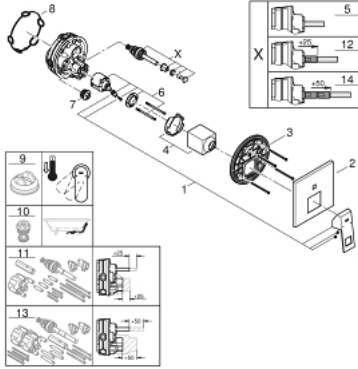

24 062 000 EUROUCUBE ANKASTRE BANYO/DUŞ BATARYASI

ÜRÜN AÇIKLAMASI

- Renk: krom
- montaj için GROHE Rapido Smartbox iç gövde 35 604
- GROHE SilkMove 46 mm seramik kartuş
- GROHE FastFixation rozet (gizli montaj ve sabitleme vidaları)
- metal rozeti, 6° sağa sola ayarlanabilir
- otomatik yön değiştirici
- without roughing-in set 35 600/35 604 (please order separately)
- akış performansı: çıkış B = 27 l/min, çıkış C = 27 l/min

24 062 000 EUROCUBE ANKASTRE BANYO/DUŞ BATARYASI

YEDEK PARÇALAR, Temmuz 2017 – now

- 1: Kumanda Kolu (Sipariş no. 46782000)
- 2: Rozet (Sipariş no. 48431000)
- 3: Montaj plakası (Sipariş no. 48438000)
- 4: Kapak (Sipariş no. 46784000)
- 5: Yöndeğiştirici (Sipariş no. 48442000)
- 6: Kartuş (Sipariş no. 46048000)
- 7: Çek-valf (Sipariş no. 49085000)
- 8: conta (Sipariş no. 48360000)
- 9: Isı Limitleyici (Sipariş no. 46375000)*
- 10: Geri tepme koruma kombinasyonu (Sipariş no. 14055000)*
- 11: Universal uzatma seti, 25 mm (Sipariş no. 14056000)*
- 12: Yöndeğiştirici (Sipariş no. 48444000)*
- 13: Universal uzatma seti, 50 mm (Sipariş no. 14057000)*
- 14: Yöndeğiştirici (Sipariş no. 48445000)*