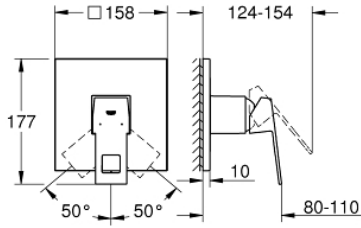

### ÜRÜN AÇIKLAMASI

- Renk: brushed hard graphite
- montaj için GROHE Rapido Smartbox iç gövde 35 604
- GROHE SilkMove 46 mm seramik kartuş
- GROHE LongLife kaplama
- GROHE FastFixation rozet (gizli montaj ve sabitleme vidaları)
- metal rozeti, 6° saęa sola ayarlanabilir
- without roughing-in set 35 600/35 604 (please order separately)
- akış performansı: çıkış B/C = 30 l/min