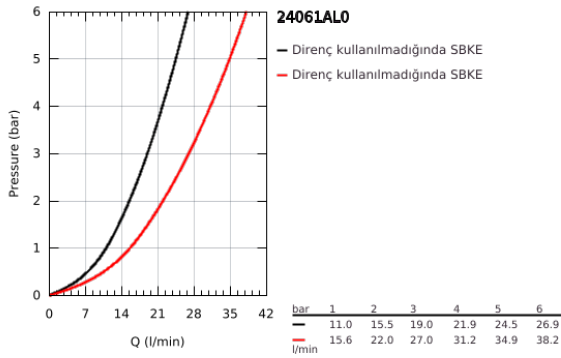

## 24 061 AL0 EUROCUBE ANKASTRE DUŐ BATARYASI

### ÜRÜN AÇIKLAMASI

- Renk: brushed hard graphite
- montaj için GROHE Rapido Smartbox iç gövde 35 604
- GROHE SilkMove 46 mm seramik kartuş
- GROHE LongLife kaplama
- GROHE FastFixation rozet (gizli montaj ve sabitleme vidaları)
- metal rozeti, 6° saęa sola ayarlanabilir
- without roughing-in set 35 600/35 604 (please order separately)
- akış performansı: çıkış B/C = 30 l/min