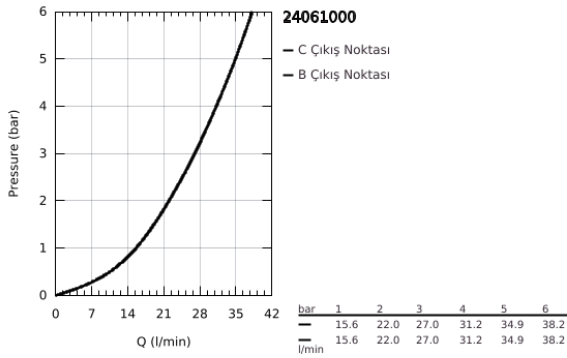

24 061 000 EUROCUBE ANKASTRE DUŞ BATARYASI

ÜRÜN AÇIKLAMASI

- Renk: krom
- montaj için GROHE Rapido Smartbox iç gövde 35 604
- GROHE SilkMove 46 mm seramik kartuş
- GROHE FastFixation rozet (gizli montaj ve sabitleme vidaları)
- metal rozeti, 6° sağa sola ayarlanabilir
- without roughing-in set 35 600/35 604 (please order separately)
- akış performansı: çıkış B/C = 30 l/min