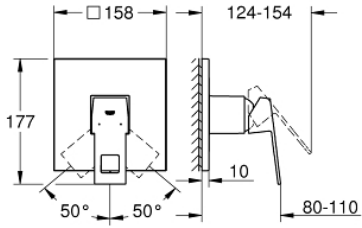

24 061 000 EUROCUBE ANKASTRE DUŞ BATARYASI

ÜRÜN AÇIKLAMASI

- Renk: krom
- montaj için GROHE Rapido Smartbox iç gövde 35 604
- GROHE SilkMove 46 mm seramik kartuş
- GROHE FastFixation rozet (gizli montaj ve sabitleme vidaları)
- metal rozeti, 6° sağa sola ayarlanabilir
- without roughing-in set 35 600/35 604 (please order separately)
- akış performansı: çıkış B/C = 30 l/min

24 061 000 EUROUCUBE ANKASTRE DUŞ BATARYASI

YEDEK PARÇALAR, Temmuz 2017 – now

- 1: Kumanda Kolu (Sipariş no. 46782000)
 - 2: Rozet (Sipariş no. 48430000)
 - 3: Montaj plakası (Sipariş no. 48441000)
 - 4: Kapak (Sipariş no. 46784000)
 - 5: Kartuş (Sipariş no. 46048000)
 - 6: conta (Sipariş no. 48360000)
 - 7: Isı Limitleyici (Sipariş no. 46375000)*
 - 8: Universal uzatma seti, 25 mm (Sipariş no. 14056000)*
 - 9: Universal uzatma seti, 50 mm (Sipariş no. 14057000)*
- *Özel aksesuarlar