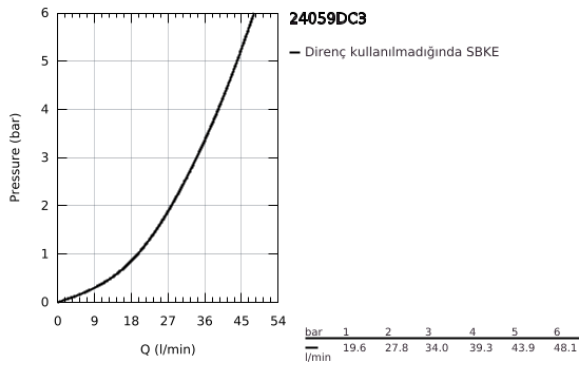

24 059 DC3 GROHE PLUS ANKASTRE DUŞ BATARYASI

ÜRÜN AÇIKLAMASI

- Renk: paslanmaz çelik
- montaj için GROHE Rapido Smartbox iç gövde 35 604
- GROHE SilkMove 46 mm seramik kartuş
- GROHE LongLife kaplama
- GROHE FastFixation rozet (gizli montaj ve sabitleme vidaları)
- metal rozeti, 6° sağa sola ayarlanabilir
- akış performansı: çıkış B/C = 30 l/min
- iç gövde hariç