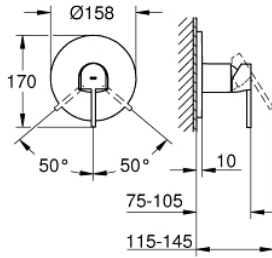

24 059 DC3 GROHE PLUS ANKASTRE DUŞ BATARYASI

ÜRÜN AÇIKLAMASI

- Renk: paslanmaz çelik
- montaj için GROHE Rapido Smartbox iç gövde 35 604
- GROHE SilkMove 46 mm seramik kartuş
- GROHE LongLife kaplama
- GROHE FastFixation rozet (gizli montaj ve sabitleme vidaları)
- metal rozeti, 6° sağa sola ayarlanabilir
- akış performansı: çıkış B/C = 30 l/min
- iç gövde hariç

24 059 DC3 GROHE PLUS ANKASTRE DUŞ BATARYASI

YEDEK PARÇALAR, Ocak 2019 – now

- 1: Kumanda Kolu (Sipariş no. 48496DC0)
- 2: Rozet (Sipariş no. 49116DC0)
- 3: Montaj plakası (Sipariş no. 48441000)
- 4: Kapak (Sipariş no. 48495DC0)
- 5: Kartuş (Sipariş no. 46048000)
- 6: conta (Sipariş no. 48360000)
- 7: Isı Limitleyici (Sipariş no. 46375000)*
- 8: Geri tepme koruma kombinasyonu (Sipariş no. 14055000)*
- 9: Universal uzatma seti, 25 mm (Sipariş no. 14056000)*
- 10: Universal uzatma seti, 50 mm (Sipariş no. 14057000)*