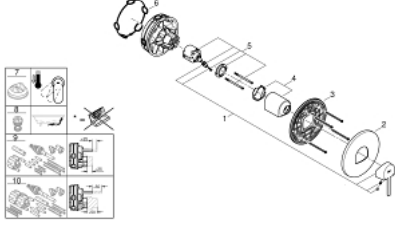

24 059 DC3 GROHE PLUS ANKASTRE DUŞ BATARYASI

ÜRÜN AÇIKLAMASI

- Renk: paslanmaz çelik
- montaj için GROHE Rapido Smartbox iç gövde 35 604
- GROHE SilkMove 46 mm seramik kartuş
- GROHE LongLife kaplama
- GROHE FastFixation rozet (gizli montaj ve sabitleme vidaları)
- metal rozeti, 6° sağa sola ayarlanabilir
- akış performansı: çıkış B/C = 30 l/min
- iç gövde hariç

24 059 DC3 GROHE PLUS ANKASTRE DUŞ BATARYASI

YEDEK PARÇALAR, Ocak 2019 – now

- 1: Kumanda Kolu (Sipariş no. 48496DC0)
- 2: Rozet (Sipariş no. 49116DC0)
- 3: Montaj plakası (Sipariş no. 48441000)
- 4: Kapak (Sipariş no. 48495DC0)
- 5: Kartuş (Sipariş no. 46048000)
- 6: conta (Sipariş no. 48360000)
- 7: Isı Limitleyici (Sipariş no. 46375000)*
- 8: Geri tepme koruma kombinasyonu (Sipariş no. 14055000)*
- 9: Universal uzatma seti, 25 mm (Sipariş no. 14056000)*
- 10: Universal uzatma seti, 50 mm (Sipariş no. 14057000)*