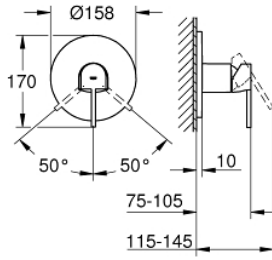

24 059 AL3 GROHE PLUS ANKASTRE DUŞ BATARYASI

ÜRÜN AÇIKLAMASI

- Renk: brushed hard graphite
- montaj için GROHE Rapido Smartbox iç gövde 35 604
- GROHE SilkMove 46 mm seramik kartuş
- GROHE LongLife kaplama
- GROHE FastFixation rozet (gizli montaj ve sabitleme vidaları)
- metal rozeti, 6° sağa sola ayarlanabilir
- akış performansı: çıkış B/C = 30 l/min
- iç gövde hariç

24 059 AL3 GROHE PLUS ANKASTRE DUŞ BATARYASI

YEDEK PARÇALAR, Mart 2019 – now

- 1: Kumanda Kolu (Sipariş no. 48496AL0)
- 2: Rozet (Sipariş no. 49116AL0)
- 3: Montaj plakası (Sipariş no. 48441000)
- 4: Kapak (Sipariş no. 48495AL0)
- 5: Kartuş (Sipariş no. 46048000)
- 6: conta (Sipariş no. 48360000)
- 7: Isı Limitleyici (Sipariş no. 46375000)*
- 8: Geri tepme koruma kombinasyonu (Sipariş no. 14055000)*
- 9: Universal uzatma seti, 25 mm (Sipariş no. 14056000)*
- 10: Universal uzatma seti, 50 mm (Sipariş no. 14057000)*