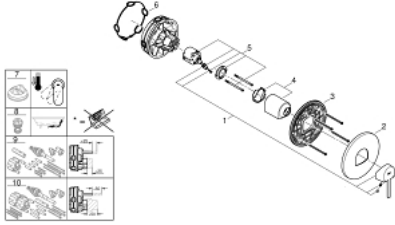

24 059 AL3 GROHE PLUS ANKASTRE DUŞ BATARYASI

ÜRÜN AÇIKLAMASI

- Renk: brushed hard graphite
- montaj için GROHE Rapido Smartbox iç gövde 35 604
- GROHE SilkMove 46 mm seramik kartuş
- GROHE LongLife kaplama
- GROHE FastFixation rozet (gizli montaj ve sabitleme vidaları)
- metal rozeti, 6° sağa sola ayarlanabilir
- akış performansı: çıkış B/C = 30 l/min
- iç gövde hariç

24 059 AL3 GROHE PLUS ANKASTRE DUŞ BATARYASI

YEDEK PARÇALAR, Mart 2019 – now

- 1: Kumanda Kolu (Sipariş no. 48496AL0)
- 2: Rozet (Sipariş no. 49116AL0)
- 3: Montaj plakası (Sipariş no. 48441000)
- 4: Kapak (Sipariş no. 48495AL0)
- 5: Kartuş (Sipariş no. 46048000)
- 6: conta (Sipariş no. 48360000)
- 7: Isı Limitleyici (Sipariş no. 46375000)*
- 8: Geri tepme koruma kombinasyonu (Sipariş no. 14055000)*
- 9: Universal uzatma seti, 25 mm (Sipariş no. 14056000)*
- 10: Universal uzatma seti, 50 mm (Sipariş no. 14057000)*