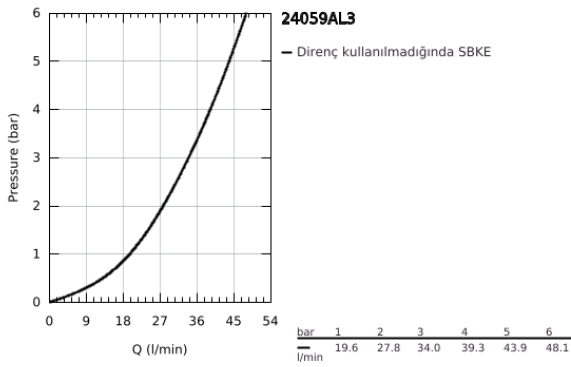

24 059 AL3 GROHE PLUS ANKASTRE DUŞ BATARYASI

ÜRÜN AÇIKLAMASI

- Renk: brushed hard graphite
- montaj için GROHE Rapido Smartbox iç gövde 35 604
- GROHE SilkMove 46 mm seramik kartuş
- GROHE LongLife kaplama
- GROHE FastFixation rozet (gizli montaj ve sabitleme vidaları)
- metal rozeti, 6° sağa sola ayarlanabilir
- akış performansı: çıkış B/C = 30 l/min
- iç gövde hariç