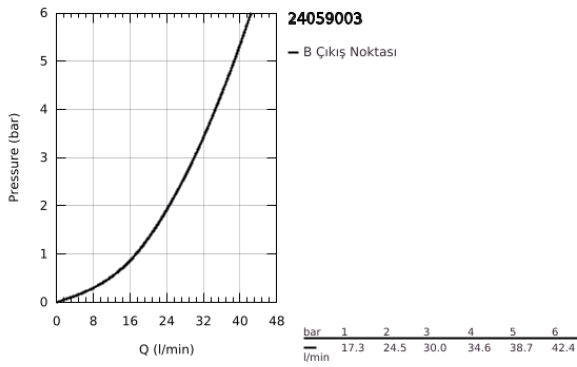

24 059 003 GROHE PLUS ANKASTRE DUŞ BATARYASI

ÜRÜN AÇIKLAMASI

- Renk: krom
- montaj için GROHE Rapido Smartbox iç gövde 35 604
- GROHE SilkMove 46 mm seramik kartuş
- GROHE LongLife kaplama
- GROHE FastFixation rozet (gizli montaj ve sabitleme vidaları)
- metal rozeti, 6° sağa sola ayarlanabilir
- akış performansı: çıkış B/C = 30 l/min