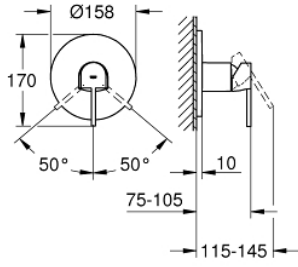

24 059 003 GROHE PLUS ANKASTRE DUŞ BATARYASI

ÜRÜN AÇIKLAMASI

- Renk: krom
- montaj için GROHE Rapido Smartbox iç gövde 35 604
- GROHE SilkMove 46 mm seramik kartuş
- GROHE LongLife kaplama
- GROHE FastFixation rozet (gizli montaj ve sabitleme vidaları)
- metal rozeti, 6° sağa sola ayarlanabilir
- akış performansı: çıkış B/C = 30 l/min

24 059 003 GROHE PLUS ANKASTRE DUŞ BATARYASI

YEDEK PARÇALAR, Ağustos 2018 – now

- 1: Kumanda Kolu (Sipariş no. 48496000)
- 2: Rozet (Sipariş no. 49116000)
- 3: Montaj plakası (Sipariş no. 48441000)
- 4: Kapak (Sipariş no. 48495000)
- 5: Kartuş (Sipariş no. 46048000)
- 6: conta (Sipariş no. 48360000)
- 7: Isı Limitleyici (Sipariş no. 46375000)*
- 8: Geri tepme koruma kombinasyonu (Sipariş no. 14055000)*
- 9: Universal uzatma seti, 25 mm (Sipariş no. 14056000)*
- 10: Universal uzatma seti, 50 mm (Sipariş no. 14057000)*