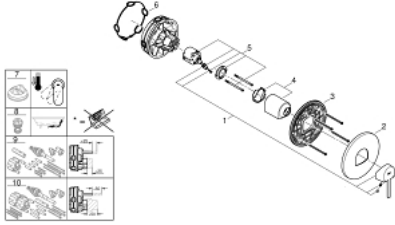

24 059 003 GROHE PLUS ANKASTRE DUŞ BATARYASI

ÜRÜN AÇIKLAMASI

- Renk: krom
- montaj için GROHE Rapido Smartbox iç gövde 35 604
- GROHE SilkMove 46 mm seramik kartuş
- GROHE LongLife kaplama
- GROHE FastFixation rozet (gizli montaj ve sabitleme vidaları)
- metal rozeti, 6° sağa sola ayarlanabilir
- akış performansı: çıkış B/C = 30 l/min

24 059 003 GROHE PLUS ANKASTRE DUŞ BATARYASI

YEDEK PARÇALAR, Ağustos 2018 – now

- 1: Kumanda Kolu (Sipariş no. 48496000)
- 2: Rozet (Sipariş no. 49116000)
- 3: Montaj plakası (Sipariş no. 48441000)
- 4: Kapak (Sipariş no. 48495000)
- 5: Kartuş (Sipariş no. 46048000)
- 6: conta (Sipariş no. 48360000)
- 7: Isı Limitleyici (Sipariş no. 46375000)*
- 8: Geri tepme koruma kombinasyonu (Sipariş no. 14055000)*
- 9: Universal uzatma seti, 25 mm (Sipariş no. 14056000)*
- 10: Universal uzatma seti, 50 mm (Sipariş no. 14057000)*