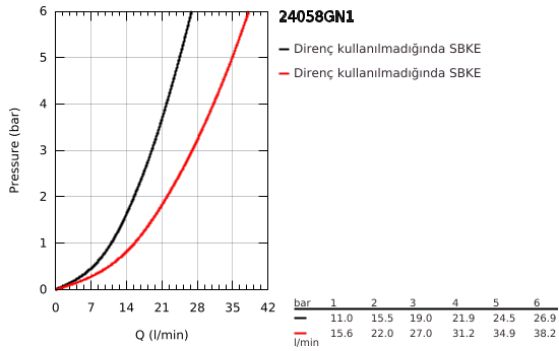

24 058 GN1 ESSENCE ANKASTRE BANYO/DUŞ BATARYASI

ÜRÜN AÇIKLAMASI

- Renk: brushed cool sunrise
- montaj için GROHE Rapido Smartbox iç gövde 35 604
- GROHE SilkMove 46 mm seramik kartuş
- GROHE LongLife kaplama
- GROHE FastFixation rozet (gizli montaj ve sabitleme vidaları)
- metal rozeti, 6° sağa sola ayarlanabilir
- otomatik yön değiştirici
- without roughing-in set 35 600/35 604 (please order separately)
- akış performansı: çıkış B = 27 l/min, çıkış C = 27 l/min