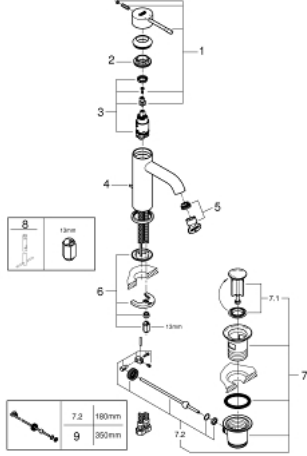

24 058 GN1 ESSENCE ANKASTRE BANYO/DUŞ BATARYASI

ÜRÜN AÇIKLAMASI

- Renk: brushed cool sunrise
- montaj için GROHE Rapido Smartbox iç gövde 35 604
- GROHE SilkMove 46 mm seramik kartuş
- GROHE LongLife kaplama
- GROHE FastFixation rozet (gizli montaj ve sabitleme vidaları)
- metal rozeti, 6° sağa sola ayarlanabilir
- otomatik yön değiştirici
- without roughing-in set 35 600/35 604 (please order separately)
- akış performansı: çıkış B = 27 l/min, çıkış C = 27 l/min

24 058 GN1 ESSENCE ANKASTRE BANYO/DUŞ BATARYASI

YEDEK PARÇALAR, Ekim 2016 – now

- 1: Kumanda Kolu (Sipariş no. 46917GN0)
 - 2: Montaj halkası (Sipariş no. 46715000)
 - 3: Kartuş (Sipariş no. 46580000)
 - 4: Kumanda çubuğu (Sipariş no. 46739GN0)
 - 5: Perlatör (Sipariş no. 48270000)
 - 6: Vida bağlantılı montaj (Sipariş no. 46645000)
 - 7: Gider seti 1 1/4" (Sipariş no. 28910GN0)
 - 7.1: tapa (Sipariş no. 07182GN0)
 - 7.2: Top çubuk (Sipariş no. 07052000)
 - 8: İngiliz anahtarı (Sipariş no. 19017000)*
 - 9: Top çubuk (Sipariş no. 07341000)*
- *Özel aksesuarlar