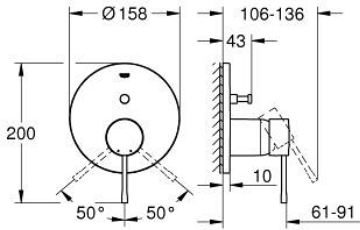

24 058 GN1 ESSENCE ANKASTRE BANYO/DUŞ BATARYASI

ÜRÜN AÇIKLAMASI

- Renk: brushed cool sunrise
- montaj için GROHE Rapido Smartbox iç gövde 35 604
- GROHE SilkMove 46 mm seramik kartuş
- GROHE LongLife kaplama
- GROHE FastFixation rozet (gizli montaj ve sabitleme vidaları)
- metal rozeti, 6° sağa sola ayarlanabilir
- otomatik yön değiştirici
- without roughing-in set 35 600/35 604 (please order separately)
- akış performansı: çıkış B = 27 l/min, çıkış C = 27 l/min

24 058 GN1 ESSENCE ANKASTRE BANYO/DUŞ BATARYASI

YEDEK PARÇALAR, Ekim 2016 – now

- 1: Kumanda Kolu (Sipariş no. 46917GN0)
 - 2: Montaj halkası (Sipariş no. 46715000)
 - 3: Kartuş (Sipariş no. 46580000)
 - 4: Kumanda çubuğu (Sipariş no. 46739GN0)
 - 5: Perlatör (Sipariş no. 48270000)
 - 6: Vida bağlantılı montaj (Sipariş no. 46645000)
 - 7: Gider seti 1 1/4" (Sipariş no. 28910GN0)
 - 7.1: tapa (Sipariş no. 07182GN0)
 - 7.2: Top çubuk (Sipariş no. 07052000)
 - 8: İngiliz anahtarı (Sipariş no. 19017000)*
 - 9: Top çubuk (Sipariş no. 07341000)*
- *Özel aksesuarlar