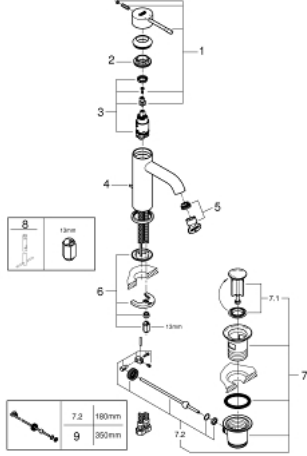

24 058 GL1 ESSENCE ANKASTRE BANYO/DUŞ BATARYASI

ÜRÜN AÇIKLAMASI

- Renk: cool sunrise
- montaj için GROHE Rapido Smartbox iç gövde 35 604
- GROHE SilkMove 46 mm seramik kartuş
- GROHE LongLife kaplama
- GROHE FastFixation rozet (gizli montaj ve sabitleme vidaları)
- metal rozeti, 6° sağa sola ayarlanabilir
- otomatik yön değiştirici
- without roughing-in set 35 600/35 604 (please order separately)
- akış performansı: çıkış B = 27 l/min, çıkış C = 27 l/min

24 058 GL1 ESSENCE ANKASTRE BANYO/DUŞ BATARYASI

YEDEK PARÇALAR, Temmuz 2016 – now

- 1: Kumanda Kolu (Sipariş no. 46917GL0)
 - 2: Montaj halkası (Sipariş no. 46715000)
 - 3: Kartuş (Sipariş no. 46580000)
 - 4: kaldırma çubuğu (Sipariş no. 46739GL0)
 - 5: Perlatör (Sipariş no. 48270000)
 - 6: Vida bağlantılı montaj (Sipariş no. 46645000)
 - 7: Gider seti 1 1/4" (Sipariş no. 28910GL0)
 - 7.1: tapa (Sipariş no. 07182GL0)
 - 7.2: Top çubuk (Sipariş no. 07052000)
 - 8: İngiliz anahtarı (Sipariş no. 19017000)*
 - 9: Top çubuk (Sipariş no. 07341000)*
- *Özel aksesuarlar