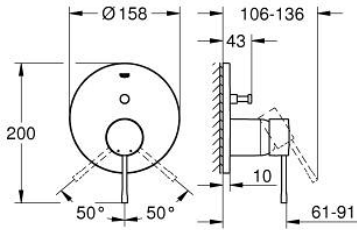

24 058 GL1 ESSENCE ANKASTRE BANYO/DUŞ BATARYASI

ÜRÜN AÇIKLAMASI

- Renk: cool sunrise
- montaj için GROHE Rapido Smartbox iç gövde 35 604
- GROHE SilkMove 46 mm seramik kartuş
- GROHE LongLife kaplama
- GROHE FastFixation rozet (gizli montaj ve sabitleme vidaları)
- metal rozeti, 6° sağa sola ayarlanabilir
- otomatik yön değiştirici
- without roughing-in set 35 600/35 604 (please order separately)
- akış performansı: çıkış B = 27 l/min, çıkış C = 27 l/min

24 058 GL1 ESSENCE ANKASTRE BANYO/DUŞ BATARYASI

YEDEK PARÇALAR, Temmuz 2016 – now

- 1: Kumanda Kolu (Sipariş no. 46917GL0)
 - 2: Montaj halkası (Sipariş no. 46715000)
 - 3: Kartuş (Sipariş no. 46580000)
 - 4: kaldırma çubuğu (Sipariş no. 46739GL0)
 - 5: Perlatör (Sipariş no. 48270000)
 - 6: Vida bağlantılı montaj (Sipariş no. 46645000)
 - 7: Gider seti 1 1/4" (Sipariş no. 28910GL0)
 - 7.1: tapa (Sipariş no. 07182GL0)
 - 7.2: Top çubuk (Sipariş no. 07052000)
 - 8: İngiliz anahtarı (Sipariş no. 19017000)*
 - 9: Top çubuk (Sipariş no. 07341000)*
- *Özel aksesuarlar