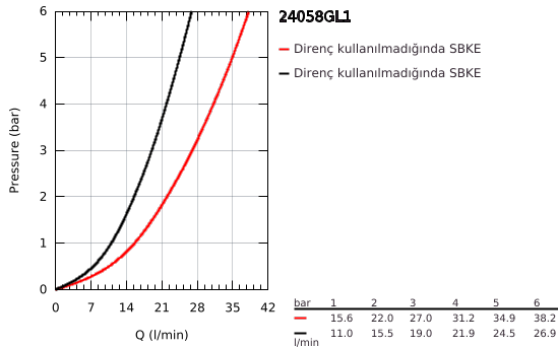

24 058 GL1 ESSENCE ANKASTRE BANYO/DUŞ BATARYASI

ÜRÜN AÇIKLAMASI

- Renk: cool sunrise
- montaj için GROHE Rapido Smartbox iç gövde 35 604
- GROHE SilkMove 46 mm seramik kartuş
- GROHE LongLife kaplama
- GROHE FastFixation rozet (gizli montaj ve sabitleme vidaları)
- metal rozeti, 6° sağa sola ayarlanabilir
- otomatik yön değiştirici
- without roughing-in set 35 600/35 604 (please order separately)
- akış performansı: çıkış B = 27 l/min, çıkış C = 27 l/min