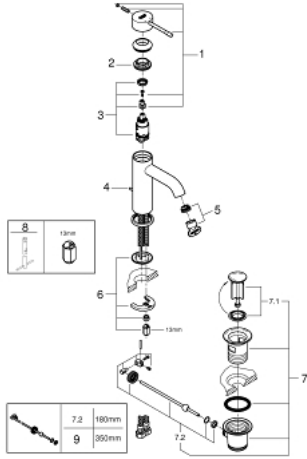

24 058 DL1 ESSENCE ANKASTRE BANYO/DUŞ BATARYASI

ÜRÜN AÇIKLAMASI

- Renk: brushed warm sunset
- montaj için GROHE Rapido Smartbox iç gövde 35 604
- GROHE SilkMove 46 mm seramik kartuş
- GROHE LongLife kaplama
- GROHE FastFixation rozet (gizli montaj ve sabitleme vidaları)
- metal rozeti, 6° sağa sola ayarlanabilir
- otomatik yön değiştirici
- without roughing-in set 35 600/35 604 (please order separately)
- akış performansı: çıkış B = 27 l/min, çıkış C = 27 l/min

24 058 DL1 ESSENCE ANKASTRE BANYO/DUŞ BATARYASI

YEDEK PARÇALAR, Ekim 2016 – now

- 1: Kumanda Kolu (Sipariş no. 46917DL0)
 - 2: Montaj halkası (Sipariş no. 46715000)
 - 3: Kartuş (Sipariş no. 46580000)
 - 4: lift rod (Sipariş no. 46739DL0)
 - 5: Perlatör (Sipariş no. 48270000)
 - 6: Vida bağlantılı montaj (Sipariş no. 46645000)
 - 7: Gider seti 1 1/4" (Sipariş no. 28910DL0)
 - 7.1: tapa (Sipariş no. 07182DL0)
 - 7.2: Top çubuk (Sipariş no. 07052000)
 - 8: İngiliz anahtarı (Sipariş no. 19017000)*
 - 9: Top çubuk (Sipariş no. 07341000)*
- *Özel aksesuarlar