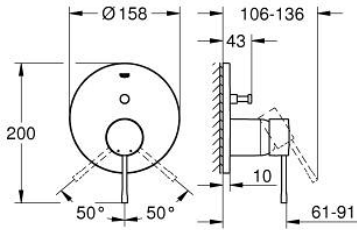

24 058 DL1 ESSENCE ANKASTRE BANYO/DUŞ BATARYASI

ÜRÜN AÇIKLAMASI

- Renk: brushed warm sunset
- montaj için GROHE Rapido Smartbox iç gövde 35 604
- GROHE SilkMove 46 mm seramik kartuş
- GROHE LongLife kaplama
- GROHE FastFixation rozet (gizli montaj ve sabitleme vidaları)
- metal rozeti, 6° sağa sola ayarlanabilir
- otomatik yön değiştirici
- without roughing-in set 35 600/35 604 (please order separately)
- akış performansı: çıkış B = 27 l/min, çıkış C = 27 l/min

24 058 DL1 ESSENCE ANKASTRE BANYO/DUŞ BATARYASI

YEDEK PARÇALAR, Ekim 2016 – now

- 1: Kumanda Kolu (Sipariş no. 46917DL0)
 - 2: Montaj halkası (Sipariş no. 46715000)
 - 3: Kartuş (Sipariş no. 46580000)
 - 4: lift rod (Sipariş no. 46739DL0)
 - 5: Perlatör (Sipariş no. 48270000)
 - 6: Vida bağlantılı montaj (Sipariş no. 46645000)
 - 7: Gider seti 1 1/4" (Sipariş no. 28910DL0)
 - 7.1: tapa (Sipariş no. 07182DL0)
 - 7.2: Top çubuk (Sipariş no. 07052000)
 - 8: İngiliz anahtarı (Sipariş no. 19017000)*
 - 9: Top çubuk (Sipariş no. 07341000)*
- *Özel aksesuarlar