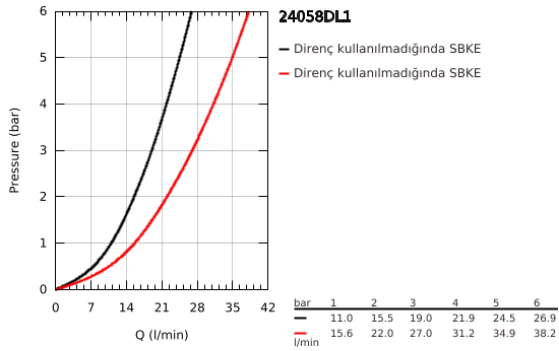

24 058 DL1 ESSENCE ANKASTRE BANYO/DUŞ BATARYASI

ÜRÜN AÇIKLAMASI

- Renk: brushed warm sunset
- montaj için GROHE Rapido Smartbox iç gövde 35 604
- GROHE SilkMove 46 mm seramik kartuş
- GROHE LongLife kaplama
- GROHE FastFixation rozet (gizli montaj ve sabitleme vidaları)
- metal rozeti, 6° sağa sola ayarlanabilir
- otomatik yön değiştirici
- without roughing-in set 35 600/35 604 (please order separately)
- akış performansı: çıkış B = 27 l/min, çıkış C = 27 l/min