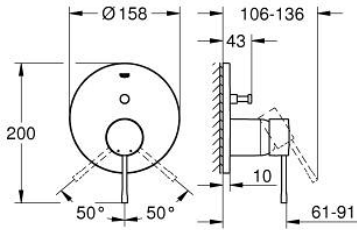

24 058 DC1 ESSENCE ANKASTRE BANYO/DUŞ BATARYASI

ÜRÜN AÇIKLAMASI

- Renk: paslanmaz çelik
- montaj için GROHE Rapido Smartbox iç gövde 35 604
- GROHE SilkMove 46 mm seramik kartuş
- GROHE LongLife kaplama
- GROHE FastFixation rozet (gizli montaj ve sabitleme vidaları)
- metal rozeti, 6° sağa sola ayarlanabilir
- otomatik yön değiştirici
- without roughing-in set 35 600/35 604 (please order separately)
- akış performansı: çıkış B = 27 l/min, çıkış C = 27 l/min

24 058 DC1 ESSENCE ANKASTRE BANYO/DUŞ BATARYASI

YEDEK PARÇALAR, Temmuz 2017 – now

- 1: Kumanda Kolu (Sipariş no. 46915DC0)
- 2: Rozet (Sipariş no. 48429DC0)
- 3: Montaj plakası (Sipariş no. 48440000)
- 4: Kapak (Sipariş no. 02693DC0)
- 5: Yöndeğiştirici (Sipariş no. 48442DC0)
- 6: Kartuş (Sipariş no. 46048000)
- 7: Çek-valf (Sipariş no. 49085000)
- 8: conta (Sipariş no. 48360000)
- 9: Isı Limitleyici (Sipariş no. 46308000)*
- 10: Geri tepme koruma kombinasyonu (Sipariş no. 14055000)*
- 11: Universal uzatma seti, 25 mm (Sipariş no. 14056000)*
- 12: Yöndeğiştirici (Sipariş no. 48444DC0)*
- 13: Universal uzatma seti, 50 mm (Sipariş no. 14057000)*
- 14: Yöndeğiştirici (Sipariş no. 48445DC0)*