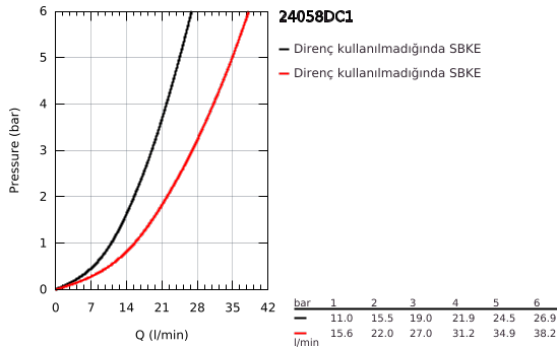

24 058 DC1 ESSENCE ANKASTRE BANYO/DUŞ BATARYASI

ÜRÜN AÇIKLAMASI

- Renk: paslanmaz çelik
- montaj için GROHE Rapido Smartbox iç gövde 35 604
- GROHE SilkMove 46 mm seramik kartuş
- GROHE LongLife kaplama
- GROHE FastFixation rozet (gizli montaj ve sabitleme vidaları)
- metal rozeti, 6° sağa sola ayarlanabilir
- otomatik yön değiştirici
- without roughing-in set 35 600/35 604 (please order separately)
- akış performansı: çıkış B = 27 l/min, çıkış C = 27 l/min