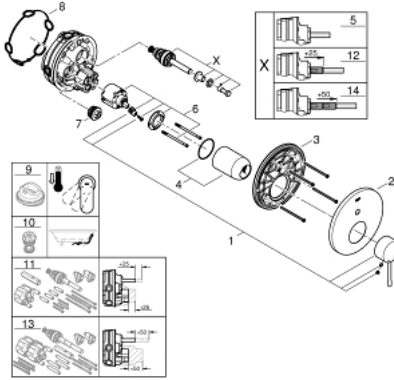

24 058 DC1 ESSENCE ANKASTRE BANYO/DUŞ BATARYASI

ÜRÜN AÇIKLAMASI

- Renk: paslanmaz çelik
- montaj için GROHE Rapido Smartbox iç gövde 35 604
- GROHE SilkMove 46 mm seramik kartuş
- GROHE LongLife kaplama
- GROHE FastFixation rozet (gizli montaj ve sabitleme vidaları)
- metal rozeti, 6° sağa sola ayarlanabilir
- otomatik yön değiştirici
- without roughing-in set 35 600/35 604 (please order separately)
- akış performansı: çıkış B = 27 l/min, çıkış C = 27 l/min

24 058 DC1 ESSENCE ANKASTRE BANYO/DUŞ BATARYASI

YEDEK PARÇALAR, Temmuz 2017 – now

- 1: Kumanda Kolu (Sipariş no. 46915DC0)
- 2: Rozet (Sipariş no. 48429DC0)
- 3: Montaj plakası (Sipariş no. 48440000)
- 4: Kapak (Sipariş no. 02693DC0)
- 5: Yöndeğiştirici (Sipariş no. 48442DC0)
- 6: Kartuş (Sipariş no. 46048000)
- 7: Çek-valf (Sipariş no. 49085000)
- 8: conta (Sipariş no. 48360000)
- 9: Isı Limitleyici (Sipariş no. 46308000)*
- 10: Geri tepme koruma kombinasyonu (Sipariş no. 14055000)*
- 11: Universal uzatma seti, 25 mm (Sipariş no. 14056000)*
- 12: Yöndeğiştirici (Sipariş no. 48444DC0)*
- 13: Universal uzatma seti, 50 mm (Sipariş no. 14057000)*
- 14: Yöndeğiştirici (Sipariş no. 48445DC0)*