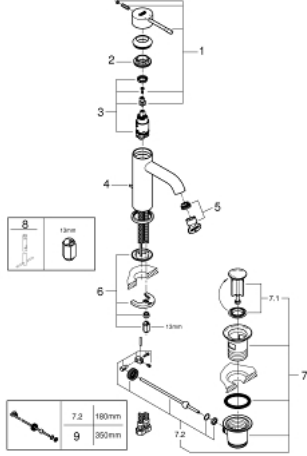

### ÜRÜN AÇIKLAMASI

- Renk: warm sunset
- montaj için GROHE Rapido Smartbox iç gövde 35 604
- GROHE SilkMove 46 mm seramik kartuş
- GROHE LongLife kaplama
- GROHE FastFixation rozet (gizli montaj ve sabitleme vidaları)
- metal rozeti, 6° sağa sola ayarlanabilir
- otomatik yön değiştirici
- without roughing-in set 35 600/35 604 (please order separately)
- akış performansı: çıkış B = 27 l/min, çıkış C = 27 l/min

### YEDEK PARÇALAR, Temmuz 2016 – now

- 1: Kumanda Kolu (Sipariş no. 46917DA0)
  - 2: Montaj halkası (Sipariş no. 46715000)
  - 3: Kartuş (Sipariş no. 46580000)
  - 4: lift rod (Sipariş no. 46739DA0)
  - 5: Perlatör (Sipariş no. 48270000)
  - 6: Vida bağlantılı montaj (Sipariş no. 46645000)
  - 7: Gider seti 1 1/4" (Sipariş no. 28910DA0)
  - 7.1: tapa (Sipariş no. 07182DA0)
  - 7.2: Top çubuk (Sipariş no. 07052000)
  - 8: İngiliz anahtarı (Sipariş no. 19017000)\*
  - 9: Top çubuk (Sipariş no. 07341000)\*
- \*Özel aksesuarlar