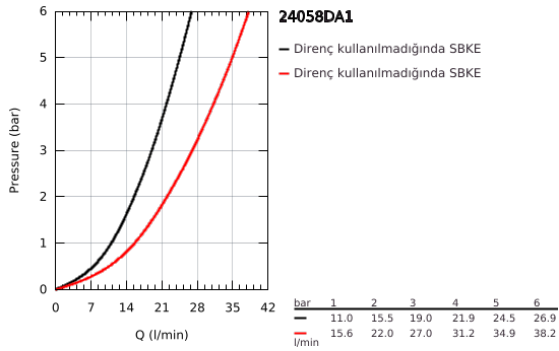

### ÜRÜN AÇIKLAMASI

- Renk: warm sunset
- montaj için GROHE Rapido Smartbox iç gövde 35 604
- GROHE SilkMove 46 mm seramik kartuş
- GROHE LongLife kaplama
- GROHE FastFixation rozet (gizli montaj ve sabitleme vidaları)
- metal rozeti, 6° sağa sola ayarlanabilir
- otomatik yön değiştirici
- without roughing-in set 35 600/35 604 (please order separately)
- akış performansı: çıkış B = 27 l/min, çıkış C = 27 l/min