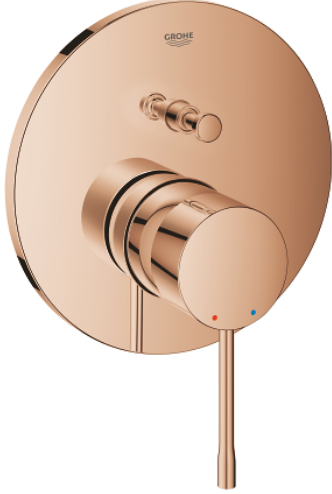

## 24 058 DA1 ESSENCE ANKASTRE BANYO/DUŞ BATARYASI

### ÜRÜN AÇIKLAMASI

- Renk: warm sunset
- montaj için GROHE Rapido Smartbox iç gövde 35 604
- GROHE SilkMove 46 mm seramik kartuş
- GROHE LongLife kaplama
- GROHE FastFixation rozet (gizli montaj ve sabitleme vidaları)
- metal rozeti, 6° sağa sola ayarlanabilir
- otomatik yön değiştirici
- without roughing-in set 35 600/35 604 (please order separately)
- akış performansı: çıkış B = 27 l/min, çıkış C = 27 l/min

### YEDEK PARÇALAR, Temmuz 2016 – now

- 1: Kumanda Kolu (Sipariş no. 46917DA0)
  - 2: Montaj halkası (Sipariş no. 46715000)
  - 3: Kartuş (Sipariş no. 46580000)
  - 4: lift rod (Sipariş no. 46739DA0)
  - 5: Perlatör (Sipariş no. 48270000)
  - 6: Vida bağlantılı montaj (Sipariş no. 46645000)
  - 7: Gider seti 1 1/4" (Sipariş no. 28910DA0)
  - 7.1: tapa (Sipariş no. 07182DA0)
  - 7.2: Top çubuk (Sipariş no. 07052000)
  - 8: İngiliz anahtarı (Sipariş no. 19017000)\*
  - 9: Top çubuk (Sipariş no. 07341000)\*
- \*Özel aksesuarlar