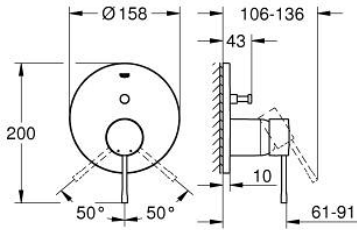

### ÜRÜN AÇIKLAMASI

- Renk: warm sunset
- montaj için GROHE Rapido Smartbox iç gövde 35 604
- GROHE SilkMove 46 mm seramik kartuş
- GROHE LongLife kaplama
- GROHE FastFixation rozet (gizli montaj ve sabitleme vidaları)
- metal rozeti, 6° sağa sola ayarlanabilir
- otomatik yön değiştirici
- without roughing-in set 35 600/35 604 (please order separately)
- akış performansı: çıkış B = 27 l/min, çıkış C = 27 l/min

### YEDEK PARÇALAR, Temmuz 2016 – now

- 1: Kumanda Kolu (Sipariş no. 46917DA0)
  - 2: Montaj halkası (Sipariş no. 46715000)
  - 3: Kartuş (Sipariş no. 46580000)
  - 4: lift rod (Sipariş no. 46739DA0)
  - 5: Perlatör (Sipariş no. 48270000)
  - 6: Vida bağlantılı montaj (Sipariş no. 46645000)
  - 7: Gider seti 1 1/4" (Sipariş no. 28910DA0)
  - 7.1: tapa (Sipariş no. 07182DA0)
  - 7.2: Top çubuk (Sipariş no. 07052000)
  - 8: İngiliz anahtarı (Sipariş no. 19017000)\*
  - 9: Top çubuk (Sipariş no. 07341000)\*
- \*Özel aksesuarlar