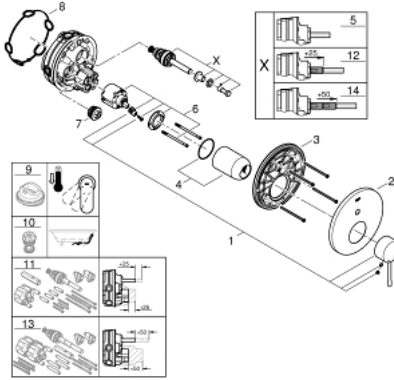

24 058 AL1 ESSENCE ANKASTRE BANYO/DUŞ BATARYASI

ÜRÜN AÇIKLAMASI

- Renk: brushed hard graphite
- montaj için GROHE Rapido Smartbox iç gövde 35 604
- GROHE SilkMove 46 mm seramik kartuş
- GROHE LongLife kaplama
- GROHE FastFixation rozet (gizli montaj ve sabitleme vidaları)
- metal rozeti, 6° sağa sola ayarlanabilir
- otomatik yön değiştirici
- without roughing-in set 35 600/35 604 (please order separately)
- akış performansı: çıkış B = 27 l/min, çıkış C = 27 l/min

24 058 AL1 ESSENCE ANKASTRE BANYO/DUŞ BATARYASI

YEDEK PARÇALAR, Temmuz 2017 – now

- 1: Kumanda Kolu (Sipariş no. 46915AL0)
- 2: Rozet (Sipariş no. 48429AL0)
- 3: Montaj plakası (Sipariş no. 48440000)
- 4: Kapak (Sipariş no. 02693AL0)
- 5: Yöndeğiştirici (Sipariş no. 48442AL0)
- 6: Kartuş (Sipariş no. 46048000)
- 7: Çek-valf (Sipariş no. 49085000)
- 8: conta (Sipariş no. 48360000)
- 9: Isı Limitleyici (Sipariş no. 46308000)*
- 10: Geri tepme koruma kombinasyonu (Sipariş no. 14055000)*
- 11: Universal uzatma seti, 25 mm (Sipariş no. 14056000)*
- 12: Yöndeğiştirici (Sipariş no. 48444AL0)*
- 13: Universal uzatma seti, 50 mm (Sipariş no. 14057000)*
- 14: Yöndeğiştirici (Sipariş no. 48445AL0)*