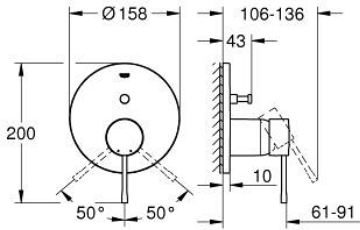

24 058 AL1 ESSENCE ANKASTRE BANYO/DUŞ BATARYASI

ÜRÜN AÇIKLAMASI

- Renk: brushed hard graphite
- montaj için GROHE Rapido Smartbox iç gövde 35 604
- GROHE SilkMove 46 mm seramik kartuş
- GROHE LongLife kaplama
- GROHE FastFixation rozet (gizli montaj ve sabitleme vidaları)
- metal rozeti, 6° sağa sola ayarlanabilir
- otomatik yön değiştirici
- without roughing-in set 35 600/35 604 (please order separately)
- akış performansı: çıkış B = 27 l/min, çıkış C = 27 l/min

24 058 AL1 ESSENCE ANKASTRE BANYO/DUŞ BATARYASI

YEDEK PARÇALAR, Temmuz 2017 – now

- 1: Kumanda Kolu (Sipariş no. 46915AL0)
- 2: Rozet (Sipariş no. 48429AL0)
- 3: Montaj plakası (Sipariş no. 48440000)
- 4: Kapak (Sipariş no. 02693AL0)
- 5: Yöndeğiştirici (Sipariş no. 48442AL0)
- 6: Kartuş (Sipariş no. 46048000)
- 7: Çek-valf (Sipariş no. 49085000)
- 8: conta (Sipariş no. 48360000)
- 9: Isı Limitleyici (Sipariş no. 46308000)*
- 10: Geri tepme koruma kombinasyonu (Sipariş no. 14055000)*
- 11: Universal uzatma seti, 25 mm (Sipariş no. 14056000)*
- 12: Yöndeğiştirici (Sipariş no. 48444AL0)*
- 13: Universal uzatma seti, 50 mm (Sipariş no. 14057000)*
- 14: Yöndeğiştirici (Sipariş no. 48445AL0)*