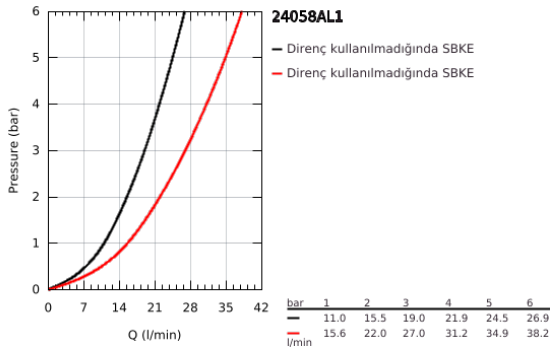

24 058 AL1 ESSENCE ANKASTRE BANYO/DUŞ BATARYASI

ÜRÜN AÇIKLAMASI

- Renk: brushed hard graphite
- montaj için GROHE Rapido Smartbox iç gövde 35 604
- GROHE SilkMove 46 mm seramik kartuş
- GROHE LongLife kaplama
- GROHE FastFixation rozet (gizli montaj ve sabitleme vidaları)
- metal rozeti, 6° sağa sola ayarlanabilir
- otomatik yön değiştirici
- without roughing-in set 35 600/35 604 (please order separately)
- akış performansı: çıkış B = 27 l/min, çıkış C = 27 l/min