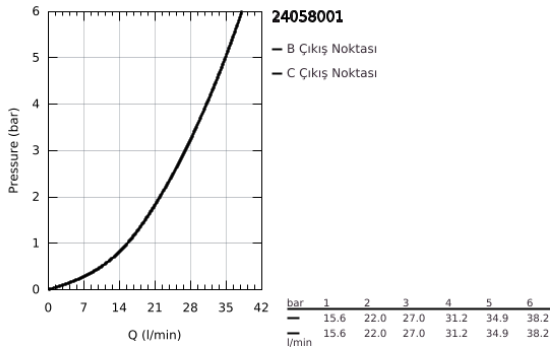

24 058 001 ESSENCE ANKASTRE BANYO/DUŞ BATARYASI

ÜRÜN AÇIKLAMASI

- Renk: krom
- montaj için GROHE Rapido Smartbox iç gövde 35 604
- GROHE SilkMove 46 mm seramik kartuş
- GROHE LongLife kaplama
- GROHE FastFixation rozet (gizli montaj ve sabitleme vidaları)
- metal rozeti, 6° sağa sola ayarlanabilir
- otomatik yön değiştirici
- without roughing-in set 35 600/35 604 (please order separately)
- akış performansı: çıkış B = 27 l/min, çıkış C = 27 l/min