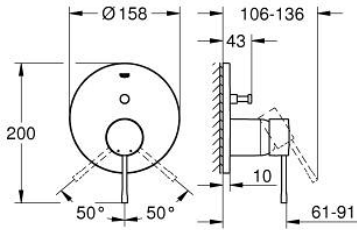

24 058 001 ESSENCE ANKASTRE BANYO/DUŞ BATARYASI

ÜRÜN AÇIKLAMASI

- Renk: krom
- montaj için GROHE Rapido Smartbox iç gövde 35 604
- GROHE SilkMove 46 mm seramik kartuş
- GROHE LongLife kaplama
- GROHE FastFixation rozet (gizli montaj ve sabitleme vidaları)
- metal rozeti, 6° sağa sola ayarlanabilir
- otomatik yön değiştirici
- without roughing-in set 35 600/35 604 (please order separately)
- akış performansı: çıkış B = 27 l/min, çıkış C = 27 l/min

24 058 001 ESSENCE ANKASTRE BANYO/DUŞ BATARYASI

YEDEK PARÇALAR, Temmuz 2017 – now

- 1: Kumanda Kolu (Sipariş no. 46915000)
- 2: Rozet (Sipariş no. 48429000)
- 3: Montaj plakası (Sipariş no. 48440000)
- 4: Kapak (Sipariş no. 02693000)
- 5: Yöndeğiştirici (Sipariş no. 48442000)
- 6: Kartuş (Sipariş no. 46048000)
- 7: Çek-valf (Sipariş no. 49085000)
- 8: conta (Sipariş no. 48360000)
- 9: Isı Limitleyici (Sipariş no. 46308000)*
- 10: Geri tepme koruma kombinasyonu (Sipariş no. 14055000)*
- 11: Universal uzatma seti, 25 mm (Sipariş no. 14056000)*
- 12: Yöndeğiştirici (Sipariş no. 48444000)*
- 13: Universal uzatma seti, 50 mm (Sipariş no. 14057000)*
- 14: Yöndeğiştirici (Sipariş no. 48445000)*