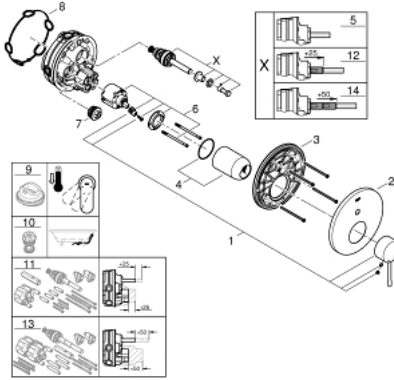

24 058 001 ESSENCE ANKASTRE BANYO/DUŞ BATARYASI

ÜRÜN AÇIKLAMASI

- Renk: krom
- montaj için GROHE Rapido Smartbox iç gövde 35 604
- GROHE SilkMove 46 mm seramik kartuş
- GROHE LongLife kaplama
- GROHE FastFixation rozet (gizli montaj ve sabitleme vidaları)
- metal rozeti, 6° sağa sola ayarlanabilir
- otomatik yön değiştirici
- without roughing-in set 35 600/35 604 (please order separately)
- akış performansı: çıkış B = 27 l/min, çıkış C = 27 l/min

24 058 001 ESSENCE ANKASTRE BANYO/DUŞ BATARYASI

YEDEK PARÇALAR, Temmuz 2017 – now

- 1: Kumanda Kolu (Sipariş no. 46915000)
- 2: Rozet (Sipariş no. 48429000)
- 3: Montaj plakası (Sipariş no. 48440000)
- 4: Kapak (Sipariş no. 02693000)
- 5: Yöndeğiştirici (Sipariş no. 48442000)
- 6: Kartuş (Sipariş no. 46048000)
- 7: Çek-valf (Sipariş no. 49085000)
- 8: conta (Sipariş no. 48360000)
- 9: Isı Limitleyici (Sipariş no. 46308000)*
- 10: Geri tepme koruma kombinasyonu (Sipariş no. 14055000)*
- 11: Universal uzatma seti, 25 mm (Sipariş no. 14056000)*
- 12: Yöndeğiştirici (Sipariş no. 48444000)*
- 13: Universal uzatma seti, 50 mm (Sipariş no. 14057000)*
- 14: Yöndeğiştirici (Sipariş no. 48445000)*