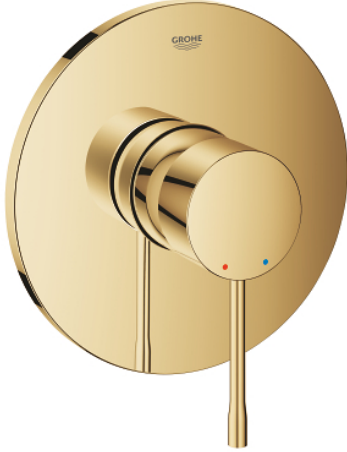

24 057 GL1 ESSENCE ANKASTRE DUŞ BATARYASI

ÜRÜN AÇIKLAMASI

- Renk: cool sunrise
- montaj için GROHE Rapido Smartbox iç gövde 35 604
- GROHE SilkMove 46 mm seramik kartuş
- GROHE LongLife kaplama
- GROHE FastFixation rozet (gizli montaj ve sabitleme vidaları)
- metal rozeti, 6° sağa sola ayarlanabilir
- without roughing-in set 35 600/35 604 (please order separately)
- akış performansı: çıkış B/C = 30 l/min