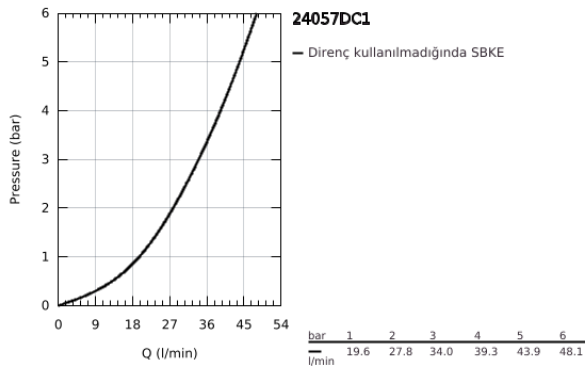

### ÜRÜN AÇIKLAMASI

- Renk: paslanmaz çelik
- montaj için GROHE Rapido Smartbox iç gövde 35 604
- GROHE SilkMove 46 mm seramik kartuş
- GROHE LongLife kaplama
- GROHE FastFixation rozet (gizli montaj ve sabitleme vidaları)
- metal rozeti, 6° sağa sola ayarlanabilir
- without roughing-in set 35 600/35 604 (please order separately)
- akış performansı: çıkış B/C = 30 l/min