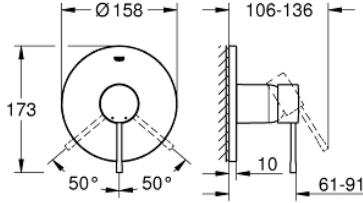

### ÜRÜN AÇIKLAMASI

- Renk: paslanmaz çelik
- montaj için GROHE Rapido Smartbox iç gövde 35 604
- GROHE SilkMove 46 mm seramik kartuş
- GROHE LongLife kaplama
- GROHE FastFixation rozet (gizli montaj ve sabitleme vidaları)
- metal rozeti, 6° sağa sola ayarlanabilir
- without roughing-in set 35 600/35 604 (please order separately)
- akış performansı: çıkış B/C = 30 l/min