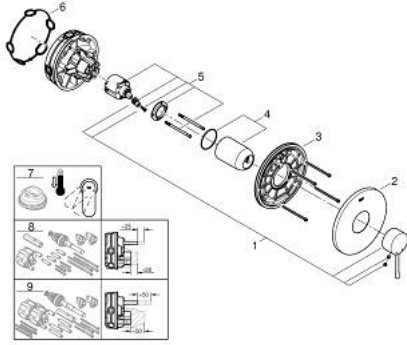

### ÜRÜN AÇIKLAMASI

- Renk: paslanmaz çelik
- montaj için GROHE Rapido Smartbox iç gövde 35 604
- GROHE SilkMove 46 mm seramik kartuş
- GROHE LongLife kaplama
- GROHE FastFixation rozet (gizli montaj ve sabitleme vidaları)
- metal rozeti, 6° sağa sola ayarlanabilir
- without roughing-in set 35 600/35 604 (please order separately)
- akış performansı: çıkış B/C = 30 l/min

### YEDEK PARÇALAR, Temmuz 2017 – now

1: Kumanda Kolu (Sipariş no. 46915DC0)

2: Rozet (Sipariş no. 48428DC0)

3: Montaj plakası (Sipariş no. 48439000)

4: Kapak (Sipariş no. 02693DC0)

5: Kartuş (Sipariş no. 46048000)