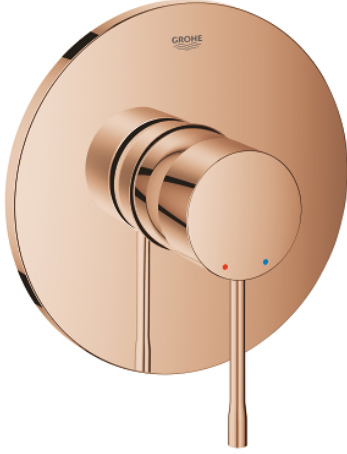

## 24 057 DA1 ESSENCE ANKASTRE DUŞ BATARYASI

### ÜRÜN AÇIKLAMASI

- Renk: warm sunset
- montaj için GROHE Rapido Smartbox iç gövde 35 604
- GROHE SilkMove 46 mm seramik kartuş
- GROHE LongLife kaplama
- GROHE FastFixation rozet (gizli montaj ve sabitleme vidaları)
- metal rozeti, 6° sağa sola ayarlanabilir
- without roughing-in set 35 600/35 604 (please order separately)
- akış performansı: çıkış B/C = 30 l/min