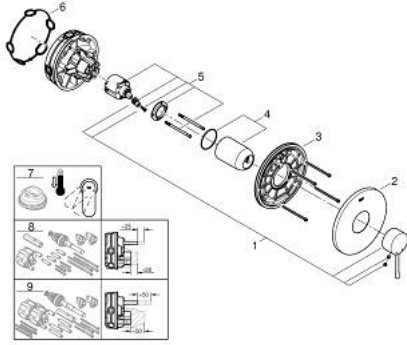

24 057 AL1 ESSENCE ANKASTRE DUŞ BATARYASI

ÜRÜN AÇIKLAMASI

- Renk: brushed hard graphite
- montaj için GROHE Rapido Smartbox iç gövde 35 604
- GROHE SilkMove 46 mm seramik kartuş
- GROHE LongLife kaplama
- GROHE FastFixation rozet (gizli montaj ve sabitleme vidaları)
- metal rozeti, 6° sağa sola ayarlanabilir
- without roughing-in set 35 600/35 604 (please order separately)
- akış performansı: çıkış B/C = 30 l/min

24 057 AL1 ESSENCE ANKASTRE DUŞ BATARYASI

YEDEK PARÇALAR, Temmuz 2017 – now

1: Kumanda Kolu (Sipariş no. 46915AL0)

2: Rozet (Sipariş no. 48428AL0)

3: Montaj plakası (Sipariş no. 48439000)

4: Kapak (Sipariş no. 02693AL0)