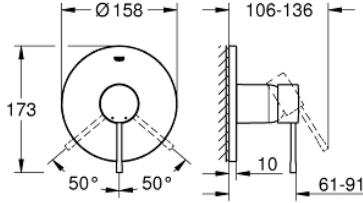

24 057 AL1 ESSENCE ANKASTRE DUŞ BATARYASI

ÜRÜN AÇIKLAMASI

- Renk: brushed hard graphite
- montaj için GROHE Rapido Smartbox iç gövde 35 604
- GROHE SilkMove 46 mm seramik kartuş
- GROHE LongLife kaplama
- GROHE FastFixation rozet (gizli montaj ve sabitleme vidaları)
- metal rozeti, 6° sağa sola ayarlanabilir
- without roughing-in set 35 600/35 604 (please order separately)
- akış performansı: çıkış B/C = 30 l/min

24 057 AL1 ESSENCE ANKASTRE DUŞ BATARYASI

YEDEK PARÇALAR, Temmuz 2017 – now

1: Kumanda Kolu (Sipariş no. 46915AL0)

2: Rozet (Sipariş no. 48428AL0)

3: Montaj plakası (Sipariş no. 48439000)

4: Kapak (Sipariş no. 02693AL0)