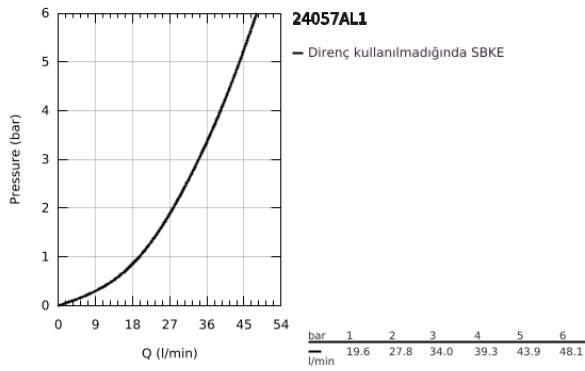

24 057 AL1 ESSENCE ANKASTRE DUŞ BATARYASI

ÜRÜN AÇIKLAMASI

- Renk: brushed hard graphite
- montaj için GROHE Rapido Smartbox iç gövde 35 604
- GROHE SilkMove 46 mm seramik kartuş
- GROHE LongLife kaplama
- GROHE FastFixation rozet (gizli montaj ve sabitleme vidaları)
- metal rozeti, 6° sağa sola ayarlanabilir
- without roughing-in set 35 600/35 604 (please order separately)
- akış performansı: çıkış B/C = 30 l/min