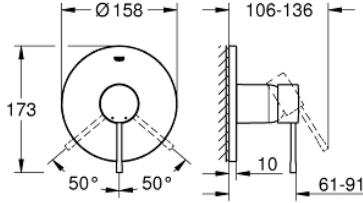

### ÜRÜN AÇIKLAMASI

- Renk: krom
- montaj için GROHE Rapido Smartbox iç gövde 35 604
- GROHE SilkMove 46 mm seramik kartuş
- GROHE LongLife kaplama
- GROHE FastFixation rozet (gizli montaj ve sabitleme vidaları)
- metal rozeti, 6° sağa sola ayarlanabilir
- without roughing-in set 35 600/35 604 (please order separately)
- akış performansı: çıkış B/C = 30 l/min