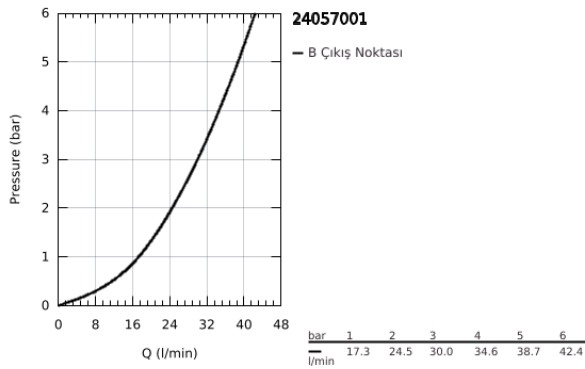

### ÜRÜN AÇIKLAMASI

- Renk: krom
- montaj için GROHE Rapido Smartbox iç gövde 35 604
- GROHE SilkMove 46 mm seramik kartuş
- GROHE LongLife kaplama
- GROHE FastFixation rozet (gizli montaj ve sabitleme vidaları)
- metal rozeti, 6° sağa sola ayarlanabilir
- without roughing-in set 35 600/35 604 (please order separately)
- akış performansı: çıkış B/C = 30 l/min