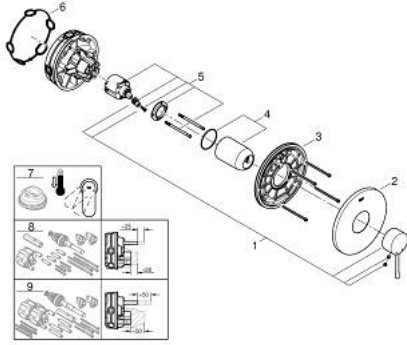

### ÜRÜN AÇIKLAMASI

- Renk: krom
- montaj için GROHE Rapido Smartbox iç gövde 35 604
- GROHE SilkMove 46 mm seramik kartuş
- GROHE LongLife kaplama
- GROHE FastFixation rozet (gizli montaj ve sabitleme vidaları)
- metal rozeti, 6° sağa sola ayarlanabilir
- without roughing-in set 35 600/35 604 (please order separately)
- akış performansı: çıkış B/C = 30 l/min

### YEDEK PARÇALAR, Temmuz 2017 – now

1: Kumanda Kolu (Sipariş no. 46915000)

2: Rozet (Sipariş no. 48428000)

3: Montaj plakası (Sipariş no. 48439000)

4: Kapak (Sipariş no. 02693000)

5: Kartuş (Sipariş no. 46048000)