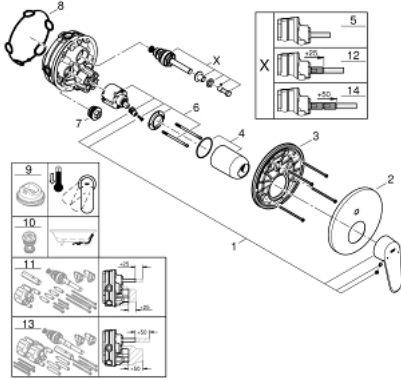

### ÜRÜN AÇIKLAMASI

- Renk: krom
- montaj için GROHE Rapido Smartbox iç gövde 35 604
- GROHE SilkMove 46 mm seramik kartuş
- GROHE LongLife kaplama
- GROHE FastFixation rozet (gizli montaj ve sabitleme vidaları)
- metal rozeti, 6° sağa sola ayarlanabilir
- otomatik yön değiştirici
- without roughing-in set 35 600/35 604 (please order separately)
- akış performansı: çıkış B = 27 l/min, çıkış C = 27 l/min

### YEDEK PARÇALAR, Temmuz 2017 – now

- 1: Kumanda Kolu (Sipariş no. 46743000)
- 2: Rozet (Sipariş no. 48429000)
- 3: Montaj plakası (Sipariş no. 48440000)
- 4: Kapak (Sipariş no. 02693000)
- 5: Yöndeğiştirici (Sipariş no. 48442000)
- 6: Kartuş (Sipariş no. 46048000)
- 7: Çek-valf (Sipariş no. 49085000)
- 8: conta (Sipariş no. 48360000)
- 9: Isı Limitleyici (Sipariş no. 46308000)\*
- 10: Geri tepme koruma kombinasyonu (Sipariş no. 14055000)\*
- 11: Universal uzatma seti, 25 mm (Sipariş no. 14056000)\*
- 12: Yöndeğiştirici (Sipariş no. 48444000)\*
- 13: Universal uzatma seti, 50 mm (Sipariş no. 14057000)\*
- 14: Yöndeğiştirici (Sipariş no. 48445000)\*