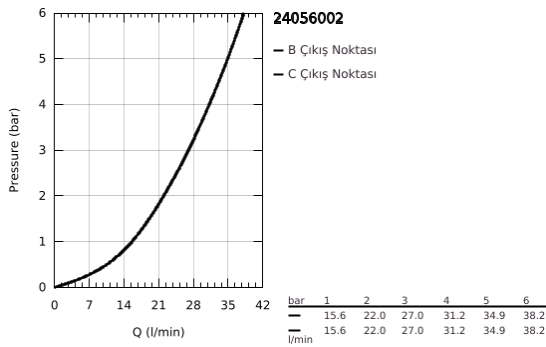

### ÜRÜN AÇIKLAMASI

- Renk: krom
- montaj için GROHE Rapido Smartbox iç gövde 35 604
- GROHE SilkMove 46 mm seramik kartuş
- GROHE LongLife kaplama
- GROHE FastFixation rozet (gizli montaj ve sabitleme vidaları)
- metal rozeti, 6° sağa sola ayarlanabilir
- otomatik yön değiştirici
- without roughing-in set 35 600/35 604 (please order separately)
- akış performansı: çıkış B = 27 l/min, çıkış C = 27 l/min