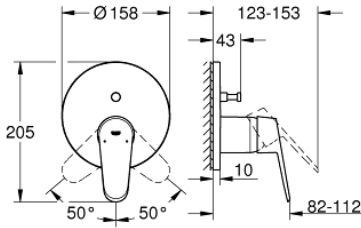

### ÜRÜN AÇIKLAMASI

- Renk: krom
- montaj için GROHE Rapido Smartbox iç gövde 35 604
- GROHE SilkMove 46 mm seramik kartuş
- GROHE LongLife kaplama
- GROHE FastFixation rozet (gizli montaj ve sabitleme vidaları)
- metal rozeti, 6° sağa sola ayarlanabilir
- otomatik yön değiştirici
- without roughing-in set 35 600/35 604 (please order separately)
- akış performansı: çıkış B = 27 l/min, çıkış C = 27 l/min

### YEDEK PARÇALAR, Temmuz 2017 – now

- 1: Kumanda Kolu (Sipariş no. 46743000)
- 2: Rozet (Sipariş no. 48429000)
- 3: Montaj plakası (Sipariş no. 48440000)
- 4: Kapak (Sipariş no. 02693000)
- 5: Yöndeğiştirici (Sipariş no. 48442000)
- 6: Kartuş (Sipariş no. 46048000)
- 7: Çek-valf (Sipariş no. 49085000)
- 8: conta (Sipariş no. 48360000)
- 9: Isı Limitleyici (Sipariş no. 46308000)\*
- 10: Geri tepme koruma kombinasyonu (Sipariş no. 14055000)\*
- 11: Universal uzatma seti, 25 mm (Sipariş no. 14056000)\*
- 12: Yöndeğiştirici (Sipariş no. 48444000)\*
- 13: Universal uzatma seti, 50 mm (Sipariş no. 14057000)\*
- 14: Yöndeğiştirici (Sipariş no. 48445000)\*