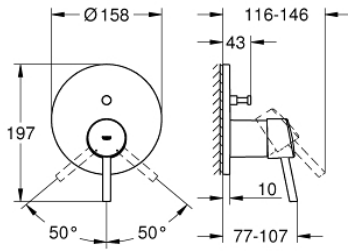

### ÜRÜN AÇIKLAMASI

- Renk: krom
- montaj için GROHE Rapido Smartbox iç gövde 35 604
- GROHE SilkMove 46 mm seramik kartuş
- GROHE LongLife kaplama
- GROHE FastFixation rozet (gizli montaj ve sabitleme vidaları)
- metal rozeti, 6° sağa sola ayarlanabilir
- otomatik yön değiştirici
- without roughing-in set 35 600/35 604 (please order separately)
- akış performansı: çıkış B = 27 l/min, çıkış C = 27 l/min

### **YEDEK PARÇALAR**, Temmuz 2017 – now

- 1: Kumanda Kolu (Sipariş no. 46723000)
  - 2: Rozet (Sipariş no. 48429000)
  - 3: Montaj plakası (Sipariş no. 48440000)
  - 4: Kapak (Sipariş no. 06874000)
  - 5: Yöndeğiştirici (Sipariş no. 48442000)
  - 6: Kartuş (Sipariş no. 46048000)
  - 7: Çek-valf (Sipariş no. 49085000)
  - 8: conta (Sipariş no. 48360000)
  - 9: Isı Limitleyici (Sipariş no. 46375000)\*
  - 10: Geri tepme koruma kombinasyonu (Sipariş no. 14055000)\*
  - 11: Universal uzatma seti, 25 mm (Sipariş no. 14056000)\*
  - 12: Yöndeğiştirici (Sipariş no. 48444000)\*
  - 13: Universal uzatma seti, 50 mm (Sipariş no. 14057000)\*
  - 14: Yöndeğiştirici (Sipariş no. 48445000)\*
- \*Özel aksesuarlar