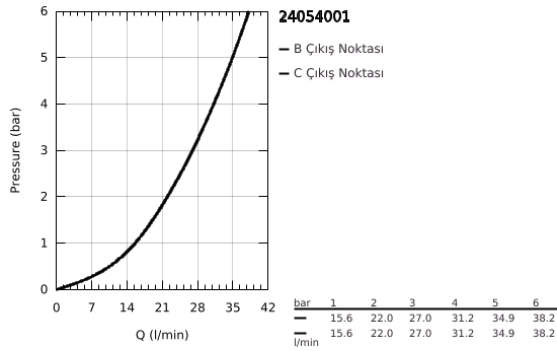

### ÜRÜN AÇIKLAMASI

- Renk: krom
- montaj için GROHE Rapido Smartbox iç gövde 35 604
- GROHE SilkMove 46 mm seramik kartuş
- GROHE LongLife kaplama
- GROHE FastFixation rozet (gizli montaj ve sabitleme vidaları)
- metal rozeti, 6° sağa sola ayarlanabilir
- otomatik yön değiştirici
- without roughing-in set 35 600/35 604 (please order separately)
- akış performansı: çıkış B = 27 l/min, çıkış C = 27 l/min