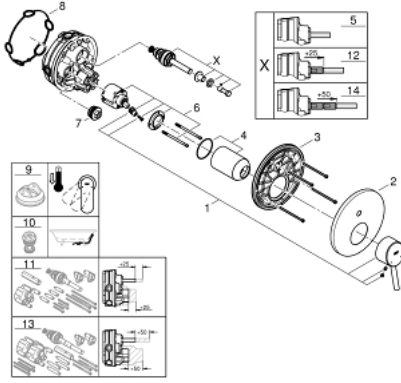

### ÜRÜN AÇIKLAMASI

- Renk: krom
- montaj için GROHE Rapido Smartbox iç gövde 35 604
- GROHE SilkMove 46 mm seramik kartuş
- GROHE LongLife kaplama
- GROHE FastFixation rozet (gizli montaj ve sabitleme vidaları)
- metal rozeti, 6° sağa sola ayarlanabilir
- otomatik yön değiştirici
- without roughing-in set 35 600/35 604 (please order separately)
- akış performansı: çıkış B = 27 l/min, çıkış C = 27 l/min

### **YEDEK PARÇALAR**, Temmuz 2017 – now

- 1: Kumanda Kolu (Sipariş no. 46723000)
  - 2: Rozet (Sipariş no. 48429000)
  - 3: Montaj plakası (Sipariş no. 48440000)
  - 4: Kapak (Sipariş no. 06874000)
  - 5: Yöndeğiştirici (Sipariş no. 48442000)
  - 6: Kartuş (Sipariş no. 46048000)
  - 7: Çek-valf (Sipariş no. 49085000)
  - 8: conta (Sipariş no. 48360000)
  - 9: Isı Limitleyici (Sipariş no. 46375000)\*
  - 10: Geri tepme koruma kombinasyonu (Sipariş no. 14055000)\*
  - 11: Universal uzatma seti, 25 mm (Sipariş no. 14056000)\*
  - 12: Yöndeğiştirici (Sipariş no. 48444000)\*
  - 13: Universal uzatma seti, 50 mm (Sipariş no. 14057000)\*
  - 14: Yöndeğiştirici (Sipariş no. 48445000)\*
- \*Özel aksesuarlar