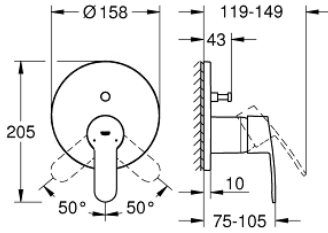

24 052 002 EUROSTYLE COSMOPOLİTAN ANKASTRE BANYO/DUŞ BATARYASI

ÜRÜN AÇIKLAMASI

- Renk: krom
- montaj için GROHE Rapido Smartbox iç gövde 35 604
- GROHE SilkMove 46 mm seramik kartuş
- GROHE LongLife kaplama
- GROHE FastFixation rozet (gizli montaj ve sabitleme vidaları)
- metal rozeti, 6° sağa sola ayarlanabilir
- otomatik yön değiştirici
- without roughing-in set 35 600/35 604 (please order separately)
- akış performansı: çıkış B = 27 l/min, çıkış C = 27 l/min

24 052 002 EUROSTYLE COSMOPOLİTAN ANKASTRE BANYO/DUŞ BATARYASI

YEDEK PARÇALAR, Temmuz 2017 – now

- 1: Kumanda Kolu (Sipariş no. 46752000)
- 2: Rozet (Sipariş no. 48429000)
- 3: Montaj plakası (Sipariş no. 48440000)
- 4: Kapak (Sipariş no. 02693000)
- 5: Yöndeğiştirici (Sipariş no. 48442000)
- 6: Kartuş (Sipariş no. 46048000)
- 7: Çek-valf (Sipariş no. 49085000)
- 8: conta (Sipariş no. 48360000)
- 9: Isı Limitleyici (Sipariş no. 46308000)*
- 10: Geri tepme koruma kombinasyonu (Sipariş no. 14055000)*
- 11: Universal uzatma seti, 25 mm (Sipariş no. 14056000)*
- 12: Yöndeğiştirici (Sipariş no. 48444000)*
- 13: Universal uzatma seti, 50 mm (Sipariş no. 14057000)*
- 14: Yöndeğiştirici (Sipariş no. 48445000)*