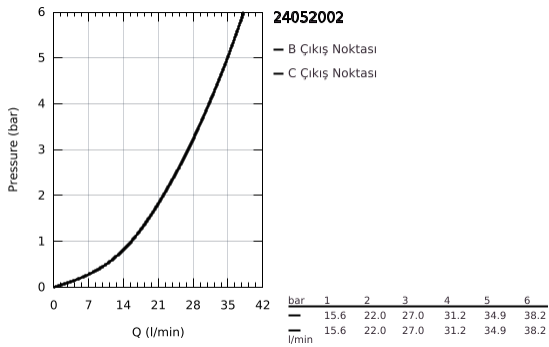

24 052 002 EUROSTYLE COSMOPOLİTAN ANKASTRE BANYO/DUŞ BATARYASI

ÜRÜN AÇIKLAMASI

- Renk: krom
- montaj için GROHE Rapido Smartbox iç gövde 35 604
- GROHE SilkMove 46 mm seramik kartuş
- GROHE LongLife kaplama
- GROHE FastFixation rozet (gizli montaj ve sabitleme vidaları)
- metal rozeti, 6° sağa sola ayarlanabilir
- otomatik yön değiştirici
- without roughing-in set 35 600/35 604 (please order separately)
- akış performansı: çıkış B = 27 l/min, çıkış C = 27 l/min