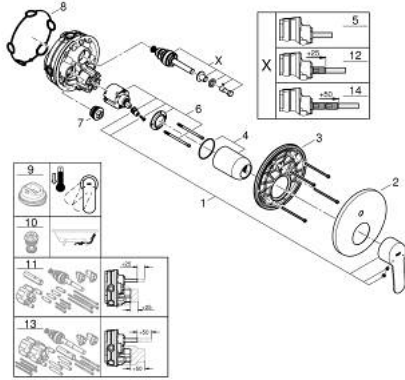

24 052 002 EUROSTYLE COSMOPOLİTAN ANKASTRE BANYO/DUŞ BATARYASI

ÜRÜN AÇIKLAMASI

- Renk: krom
- montaj için GROHE Rapido Smartbox iç gövde 35 604
- GROHE SilkMove 46 mm seramik kartuş
- GROHE LongLife kaplama
- GROHE FastFixation rozet (gizli montaj ve sabitleme vidaları)
- metal rozeti, 6° sağa sola ayarlanabilir
- otomatik yön değiştirici
- without roughing-in set 35 600/35 604 (please order separately)
- akış performansı: çıkış B = 27 l/min, çıkış C = 27 l/min

24 052 002 EUROSTYLE COSMOPOLİTAN ANKASTRE BANYO/DUŞ BATARYASI

YEDEK PARÇALAR, Temmuz 2017 – now

- 1: Kumanda Kolu (Sipariş no. 46752000)
- 2: Rozet (Sipariş no. 48429000)
- 3: Montaj plakası (Sipariş no. 48440000)
- 4: Kapak (Sipariş no. 02693000)
- 5: Yöndeğiştirici (Sipariş no. 48442000)
- 6: Kartuş (Sipariş no. 46048000)
- 7: Çek-valf (Sipariş no. 49085000)
- 8: conta (Sipariş no. 48360000)
- 9: Isı Limitleyici (Sipariş no. 46308000)*
- 10: Geri tepme koruma kombinasyonu (Sipariş no. 14055000)*
- 11: Universal uzatma seti, 25 mm (Sipariş no. 14056000)*
- 12: Yöndeğiştirici (Sipariş no. 48444000)*
- 13: Universal uzatma seti, 50 mm (Sipariş no. 14057000)*
- 14: Yöndeğiştirici (Sipariş no. 48445000)*