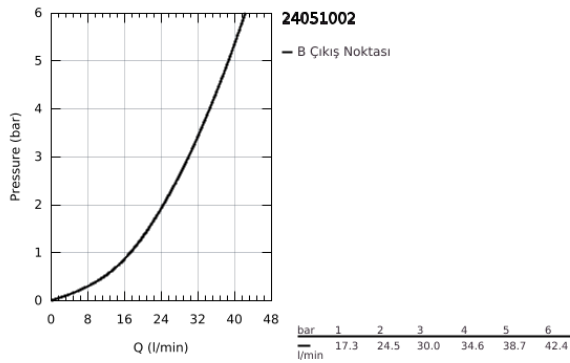

24 051 002 EUROSTYLE COSMOPOLİTAN ANKASTRE DUŞ BATARYASI

ÜRÜN AÇIKLAMASI

- Renk: krom
- montaj için GROHE Rapido Smartbox iç gövde 35 604
- GROHE SilkMove 46 mm seramik kartuş
- GROHE LongLife kaplama
- GROHE FastFixation rozet (gizli montaj ve sabitleme vidaları)
- metal rozeti, 6° sağa sola ayarlanabilir
- without roughing-in set 35 600/35 604 (please order separately)
- akış performansı: çıkış B/C = 30 l/min