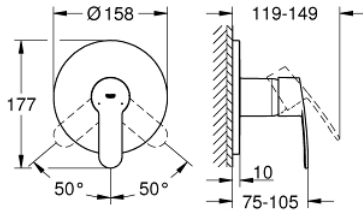

24 051 002 EUROSTYLE COSMOPOLİTAN ANKASTRE DUŞ BATARYASI

ÜRÜN AÇIKLAMASI

- Renk: krom
- montaj için GROHE Rapido Smartbox iç gövde 35 604
- GROHE SilkMove 46 mm seramik kartuş
- GROHE LongLife kaplama
- GROHE FastFixation rozet (gizli montaj ve sabitleme vidaları)
- metal rozeti, 6° sağa sola ayarlanabilir
- without roughing-in set 35 600/35 604 (please order separately)
- akış performansı: çıkış B/C = 30 l/min

24 051 002 EUROSTYLE COSMOPOLİTAN ANKASTRE DUŞ BATARYASI

YEDEK PARÇALAR, Temmuz 2017 – now

1: Kumanda Kolu (Sipariş no. 46752000)

2: Rozet (Sipariş no. 48428000)

3: Montaj plakası (Sipariş no. 48439000)

4: Kapak (Sipariş no. 02693000)