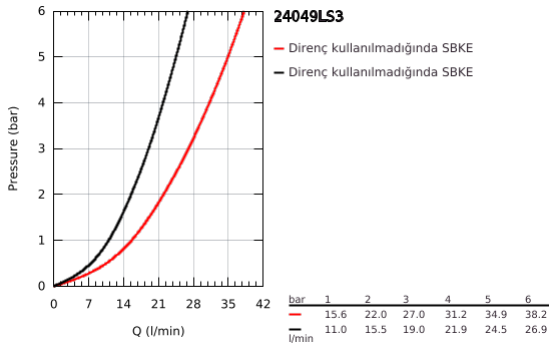

### ÜRÜN AÇIKLAMASI

- Renk: ay beyazı
- montaj için GROHE Rapido Smartbox iç gövde 35 604
- GROHE SilkMove 46 mm seramik kartuş
- GROHE LongLife kaplama
- GROHE FastFixation rozet (gizli montaj ve sabitleme vidaları)
- metal rozeti, 6° sağa sola ayarlanabilir
- otomatik yön değiştirici
- akış performansı: çıkış B = 27 l/min, çıkış C = 27 l/min
- iç gövde hariç