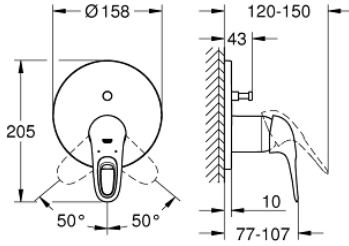

### ÜRÜN AÇIKLAMASI

- Renk: ay beyazı
- montaj için GROHE Rapido Smartbox iç gövde 35 604
- GROHE SilkMove 46 mm seramik kartuş
- GROHE LongLife kaplama
- GROHE FastFixation rozet (gizli montaj ve sabitleme vidaları)
- metal rozeti, 6° sağa sola ayarlanabilir
- otomatik yön değiştirici
- akış performansı: çıkış B = 27 l/min, çıkış C = 27 l/min
- iç gövde hariç

### YEDEK PARÇALAR, Temmuz 2017 – now

- 1: Kumanda Kolu (Sipariş no. 46940LS0)
- 2: Rozet (Sipariş no. 48429LS0)
- 3: Montaj plakası (Sipariş no. 48440000)
- 4: Kapak (Sipariş no. 02693LS0)
- 5: Yöndeğiştirici (Sipariş no. 48442000)
- 6: Kartuş (Sipariş no. 46048000)
- 7: Çek-valf (Sipariş no. 49085000)
- 8: conta (Sipariş no. 48360000)
- 9: Isı Limitleyici (Sipariş no. 46308000)\*
- 10: Geri tepme koruma kombinasyonu (Sipariş no. 14055000)\*
- 11: Universal uzatma seti, 25 mm (Sipariş no. 14056000)\*
- 12: Yöndeğiştirici (Sipariş no. 48444000)\*
- 13: Universal uzatma seti, 50 mm (Sipariş no. 14057000)\*
- 14: Yöndeğiştirici (Sipariş no. 48445000)\*