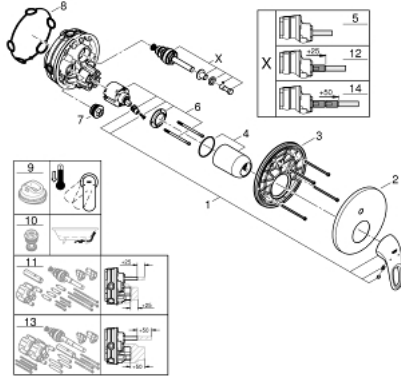

### ÜRÜN AÇIKLAMASI

- Renk: ay beyazı
- montaj için GROHE Rapido Smartbox iç gövde 35 604
- GROHE SilkMove 46 mm seramik kartuş
- GROHE LongLife kaplama
- GROHE FastFixation rozet (gizli montaj ve sabitleme vidaları)
- metal rozeti, 6° sağa sola ayarlanabilir
- otomatik yön değiştirici
- akış performansı: çıkış B = 27 l/min, çıkış C = 27 l/min
- iç gövde hariç

### YEDEK PARÇALAR, Temmuz 2017 – now

- 1: Kumanda Kolu (Sipariş no. 46940LS0)
- 2: Rozet (Sipariş no. 48429LS0)
- 3: Montaj plakası (Sipariş no. 48440000)
- 4: Kapak (Sipariş no. 02693LS0)
- 5: Yöndeğiştirici (Sipariş no. 48442000)
- 6: Kartuş (Sipariş no. 46048000)
- 7: Çek-valf (Sipariş no. 49085000)
- 8: conta (Sipariş no. 48360000)
- 9: Isı Limitleyici (Sipariş no. 46308000)\*
- 10: Geri tepme koruma kombinasyonu (Sipariş no. 14055000)\*
- 11: Universal uzatma seti, 25 mm (Sipariş no. 14056000)\*
- 12: Yöndeğiştirici (Sipariş no. 48444000)\*
- 13: Universal uzatma seti, 50 mm (Sipariş no. 14057000)\*
- 14: Yöndeğiştirici (Sipariş no. 48445000)\*